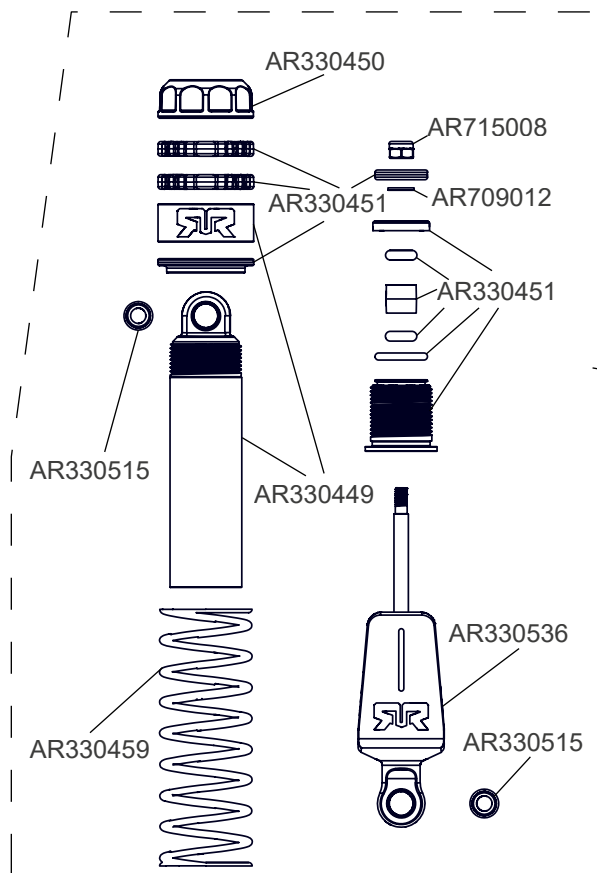

Front Vorne Avant Delantero
フロント 前

Centre Center
 Centre Centro
 センター 中心

Rear Hinten
Arrière Trasero リア后

Shocks Stoßdämpfer Amortisseur
Amortiguador 減震器 ショックアブソーバ

Front Vorne Avant
Delantero フロント 前

Rear Hinten Arrière
Trasero リア后

Differential Differential Différentiel
Diferencial 差动 差動

Body & Tire Karosserie & Reifen
Carrosserie & Pneu
Cuerpo & Neumático
车身及轮胎 ボディとタイヤ