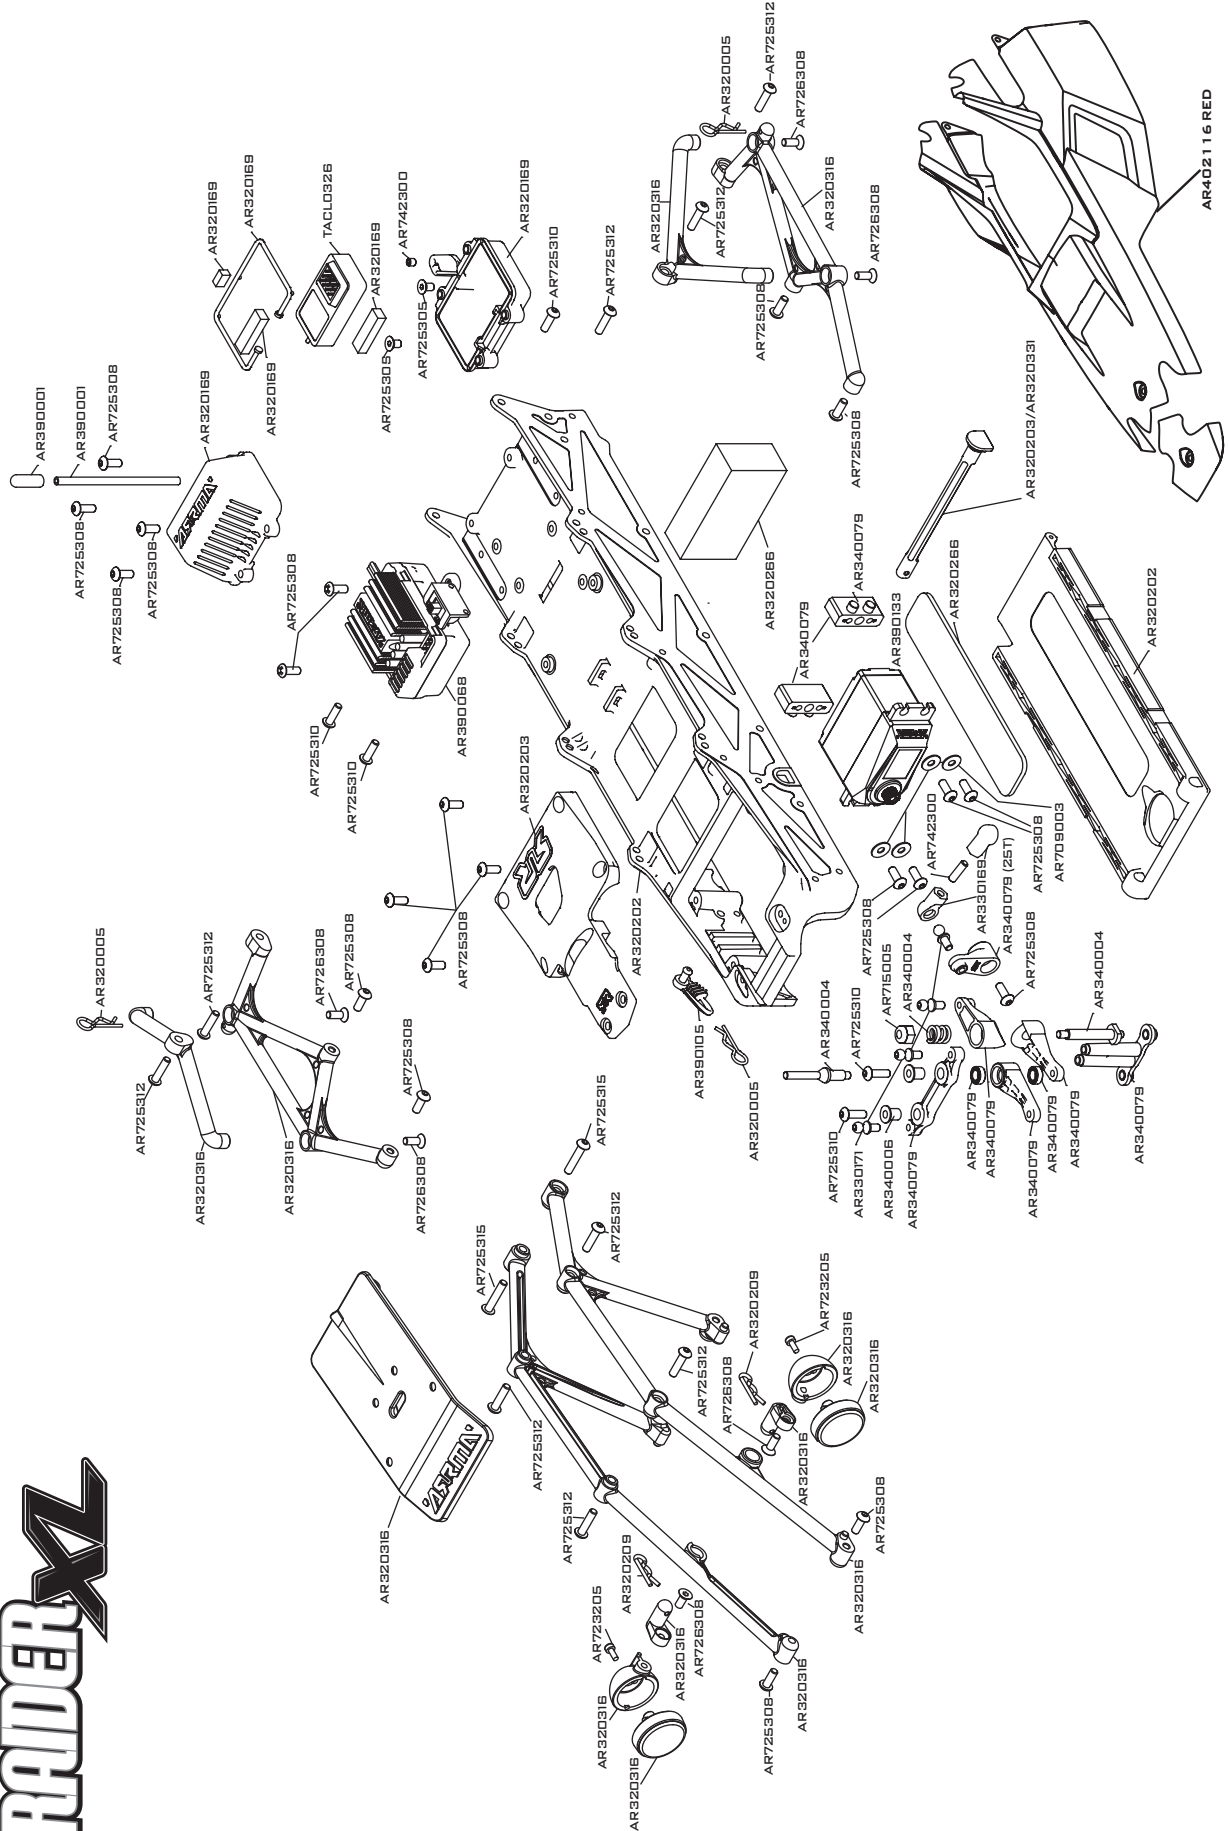

Front Vorne Avant Delantero フロント 前

RIDER XL

Centre Center Centro センター 中心

Exploded View Explosionszeichnungen Vues Éclatées Plano De Despiece 展開図 爆炸图

Rear Hinten Arrière Trasero リア 后

RAIDER XL