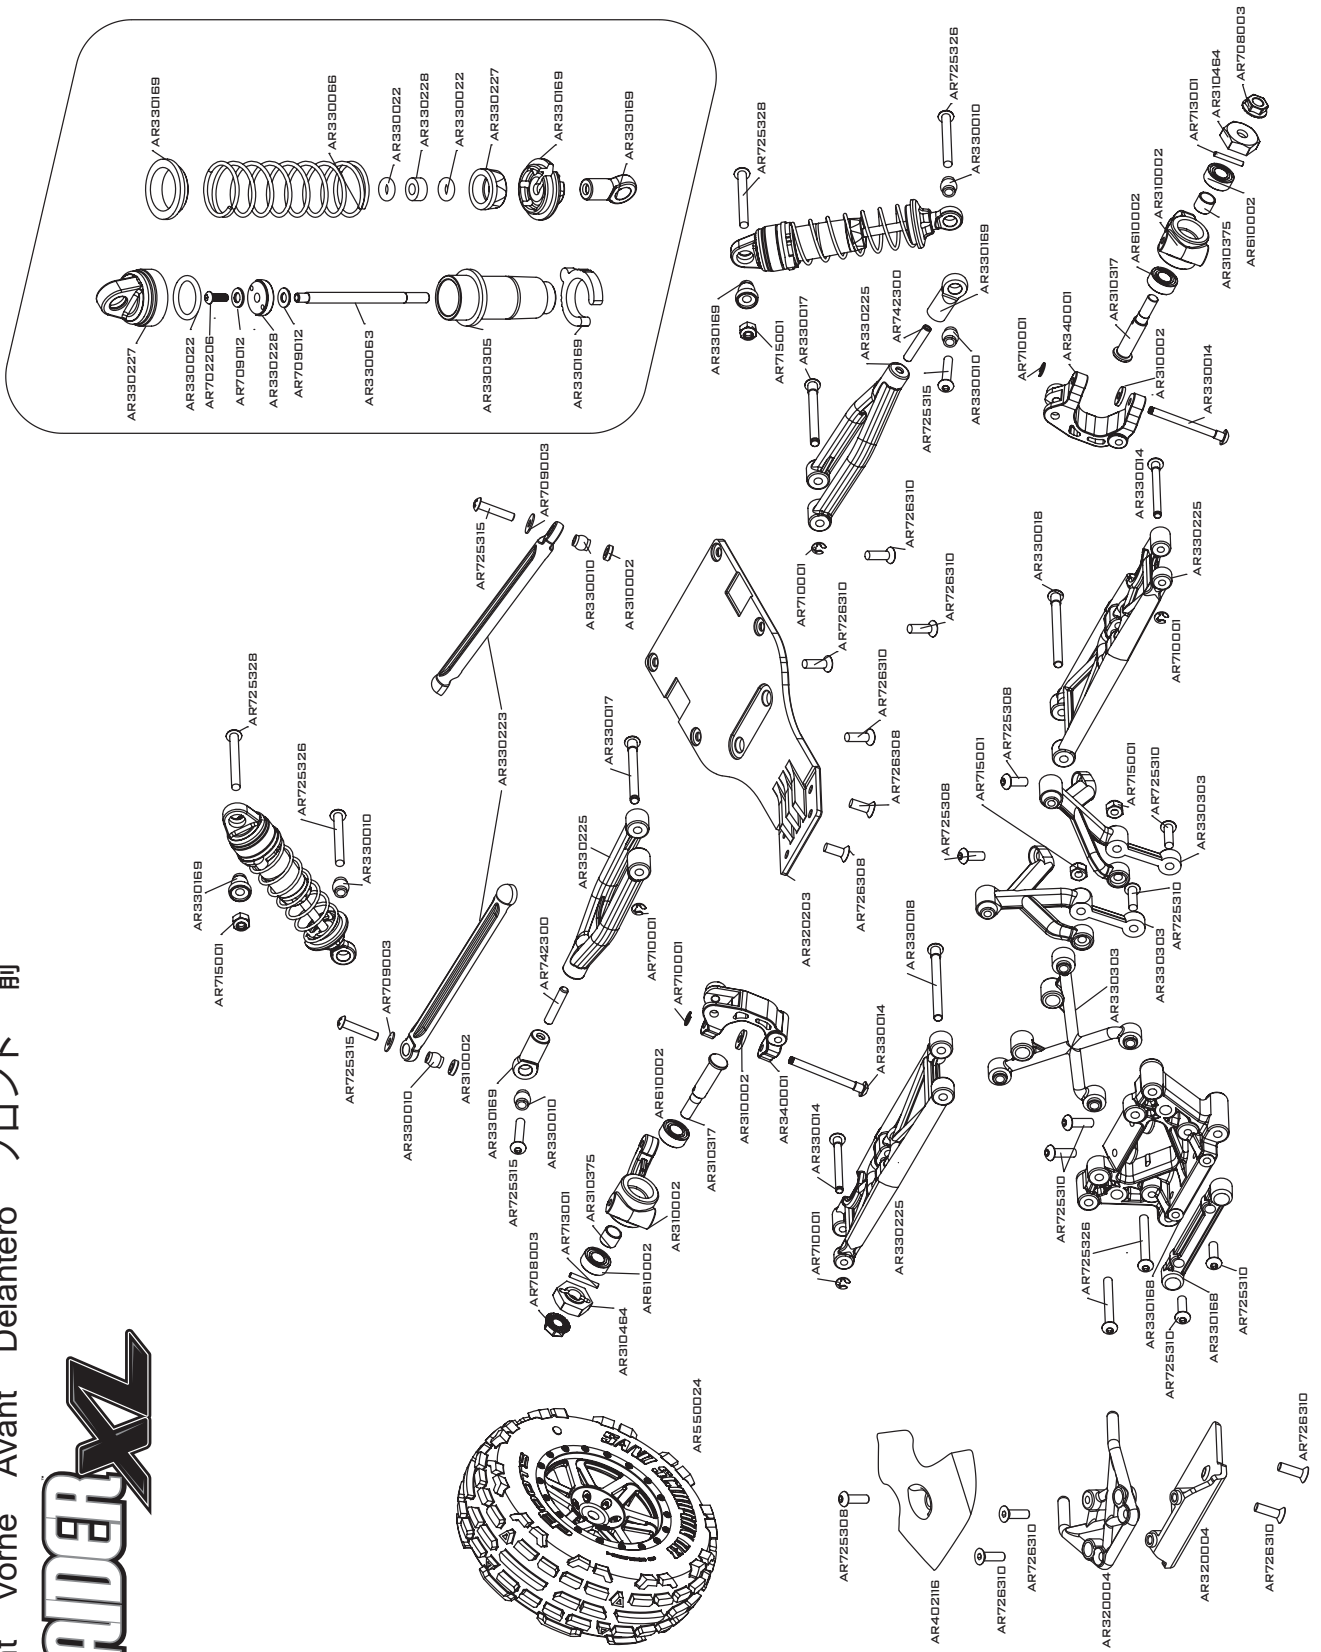

Front Vorne Avant Delantero フロント 前

RIDER XL

Centre Center Centro センター 中心

Exploded View Explosionszeichnungen Vues Éclatées Plano De Despiece 展開図 爆炸图

Rear Hinten Arrière Trasero リア 后

RAIDER XL