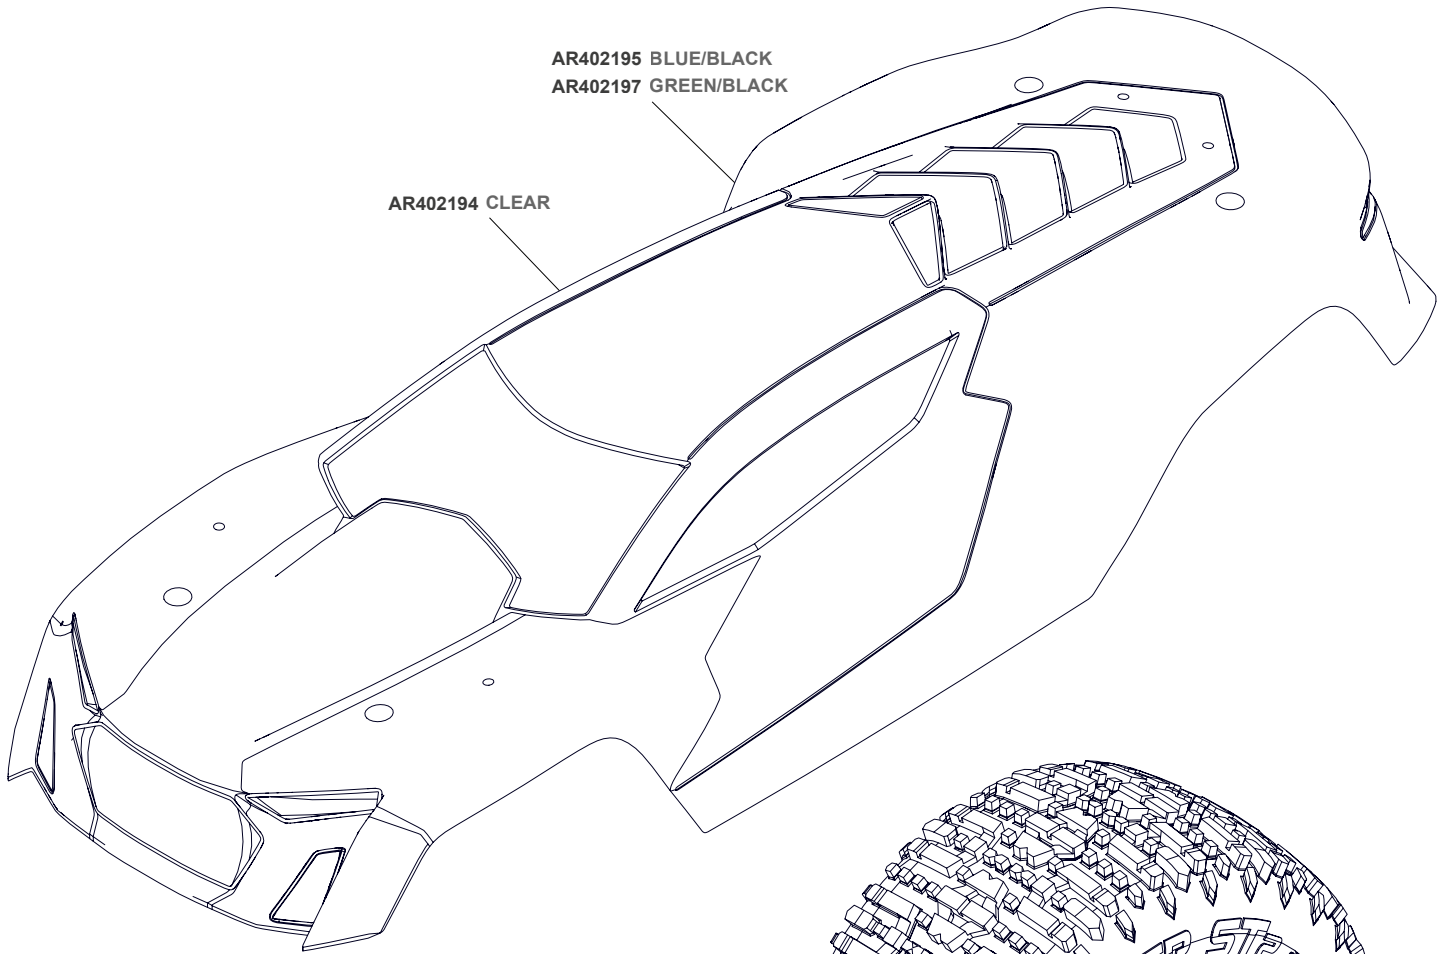

Accessories Zubehör Accessoires  
 Accesorios 饰品 アクセサリー

Body & Tire Karosserie & Reifen  
Carrosserie & Pneu  
Cuerpo & Neumático  
车身及轮胎 ボディとタイヤ

AR402195 BLUE/BLACK  
AR402197 GREEN/BLACK

AR402194 CLEAR

AR550040

AR550041

Centre Center Centro センター 中心

Shocks Stoßdämpfer Amortisseur  
Amortiguador 減震器 ショックアブソーバ

Steering Lenkung Pilotage  
Gobierno 操舵 ステアリング