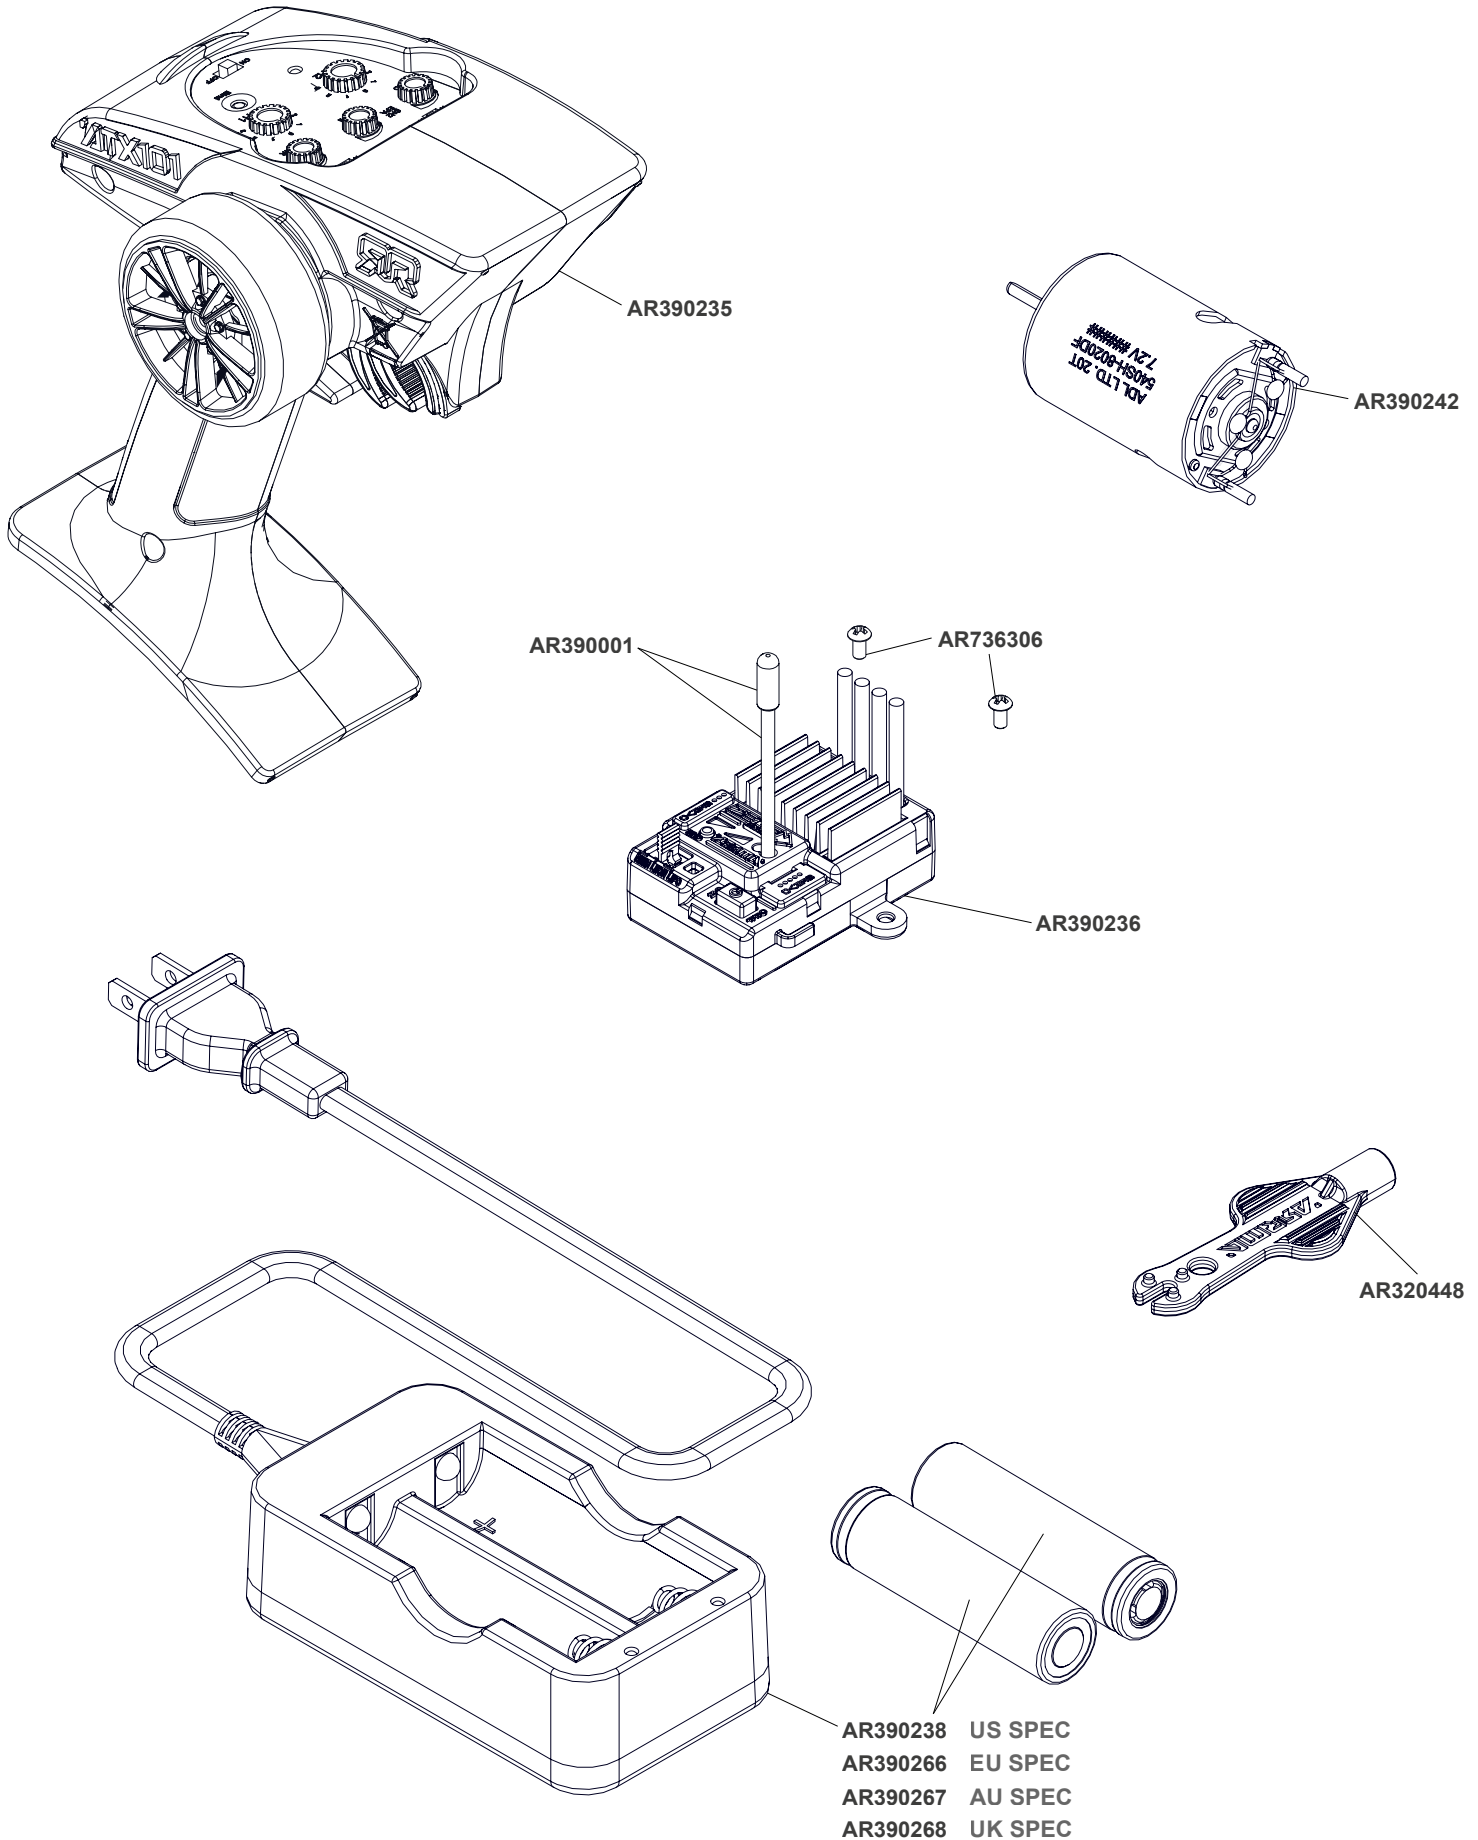

Accessories Zubehör Accessoires  
 Accesorios 饰品 アクセサリー

Body & Tire Karosserie & Reifen  
Carrosserie & Pneu  
Cuerpo & Neumático  
车身及轮胎 ボディとタイヤ

AR402195 BLUE/BLACK  
AR402197 GREEN/BLACK

AR402194 CLEAR

AR550040

AR550041

Centre Center Centro センター 中心

Shocks Stoßdämpfer Amortisseur  
Amortiguador 減震器 ショックアブソーバ

Steering Lenkung Pilotage  
Gobierno 操舵 ステアリング