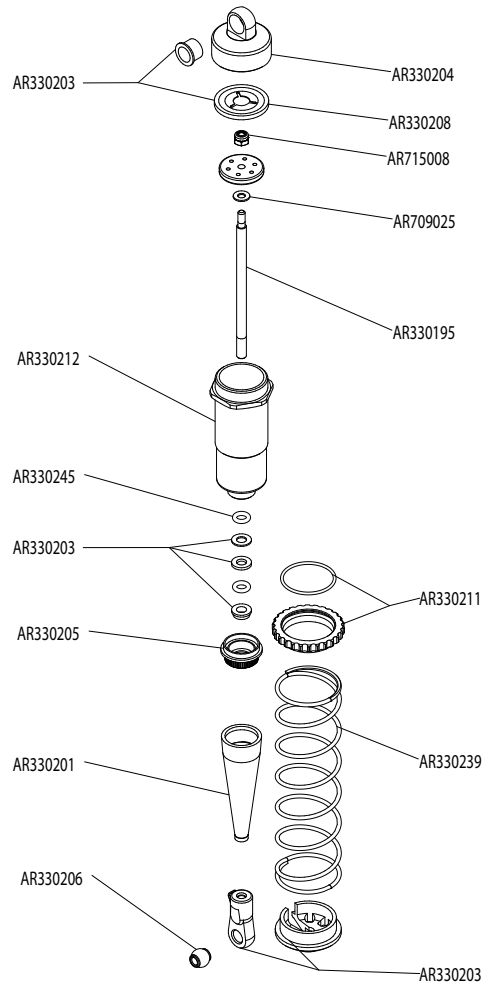

# TYRION

AR406002

AR520025

AR530052

AR510036

Exploded View Explosionszeichnungen Vues Éclatées Plano De Despiece 展開図 爆炸图

SHOCKS STOSSDÄMPFER AMORTISSEUR AMORTIGUADOR 減震器 ショックアブソーバ

**TYPHON**

**FRONT**

**REAR**

Exploded View Explosionszeichnungen Vues Éclatées Plano De Despiece 展開図 爆炸图

DIFFERENTIAL DIFFERENTIAL DIFFÉRENTIEL DIFERENCIAL 差动 差動

**TYPHON**