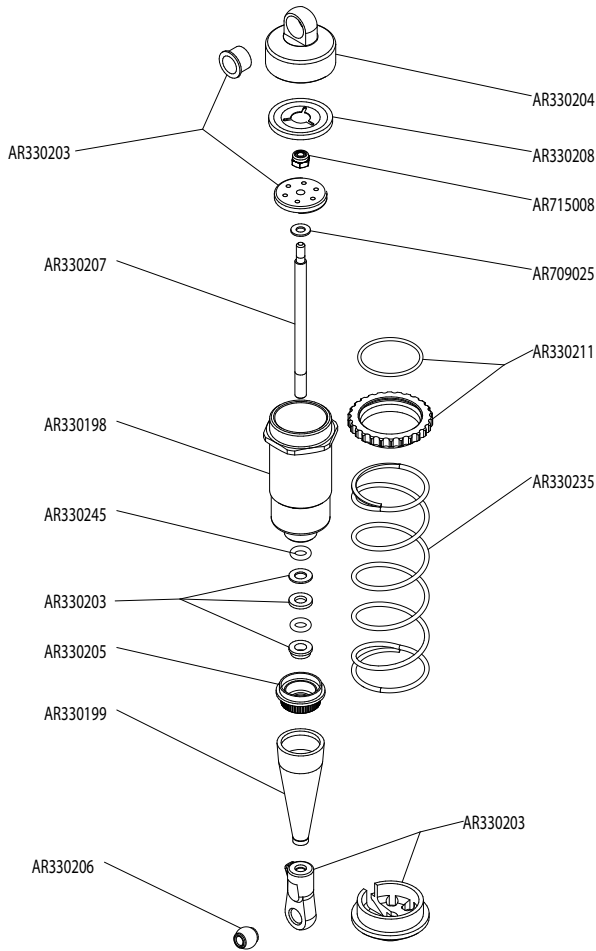

Exploded View Explosionszeichnungen Vues Éclatées Plano De Despiece 展開図 爆炸图

SHOCKS STOSSDÄMPFER AMORTISSEUR AMORTIGUADOR 減震器 ショックアブソーバ

TYPHON

FRONT

REAR