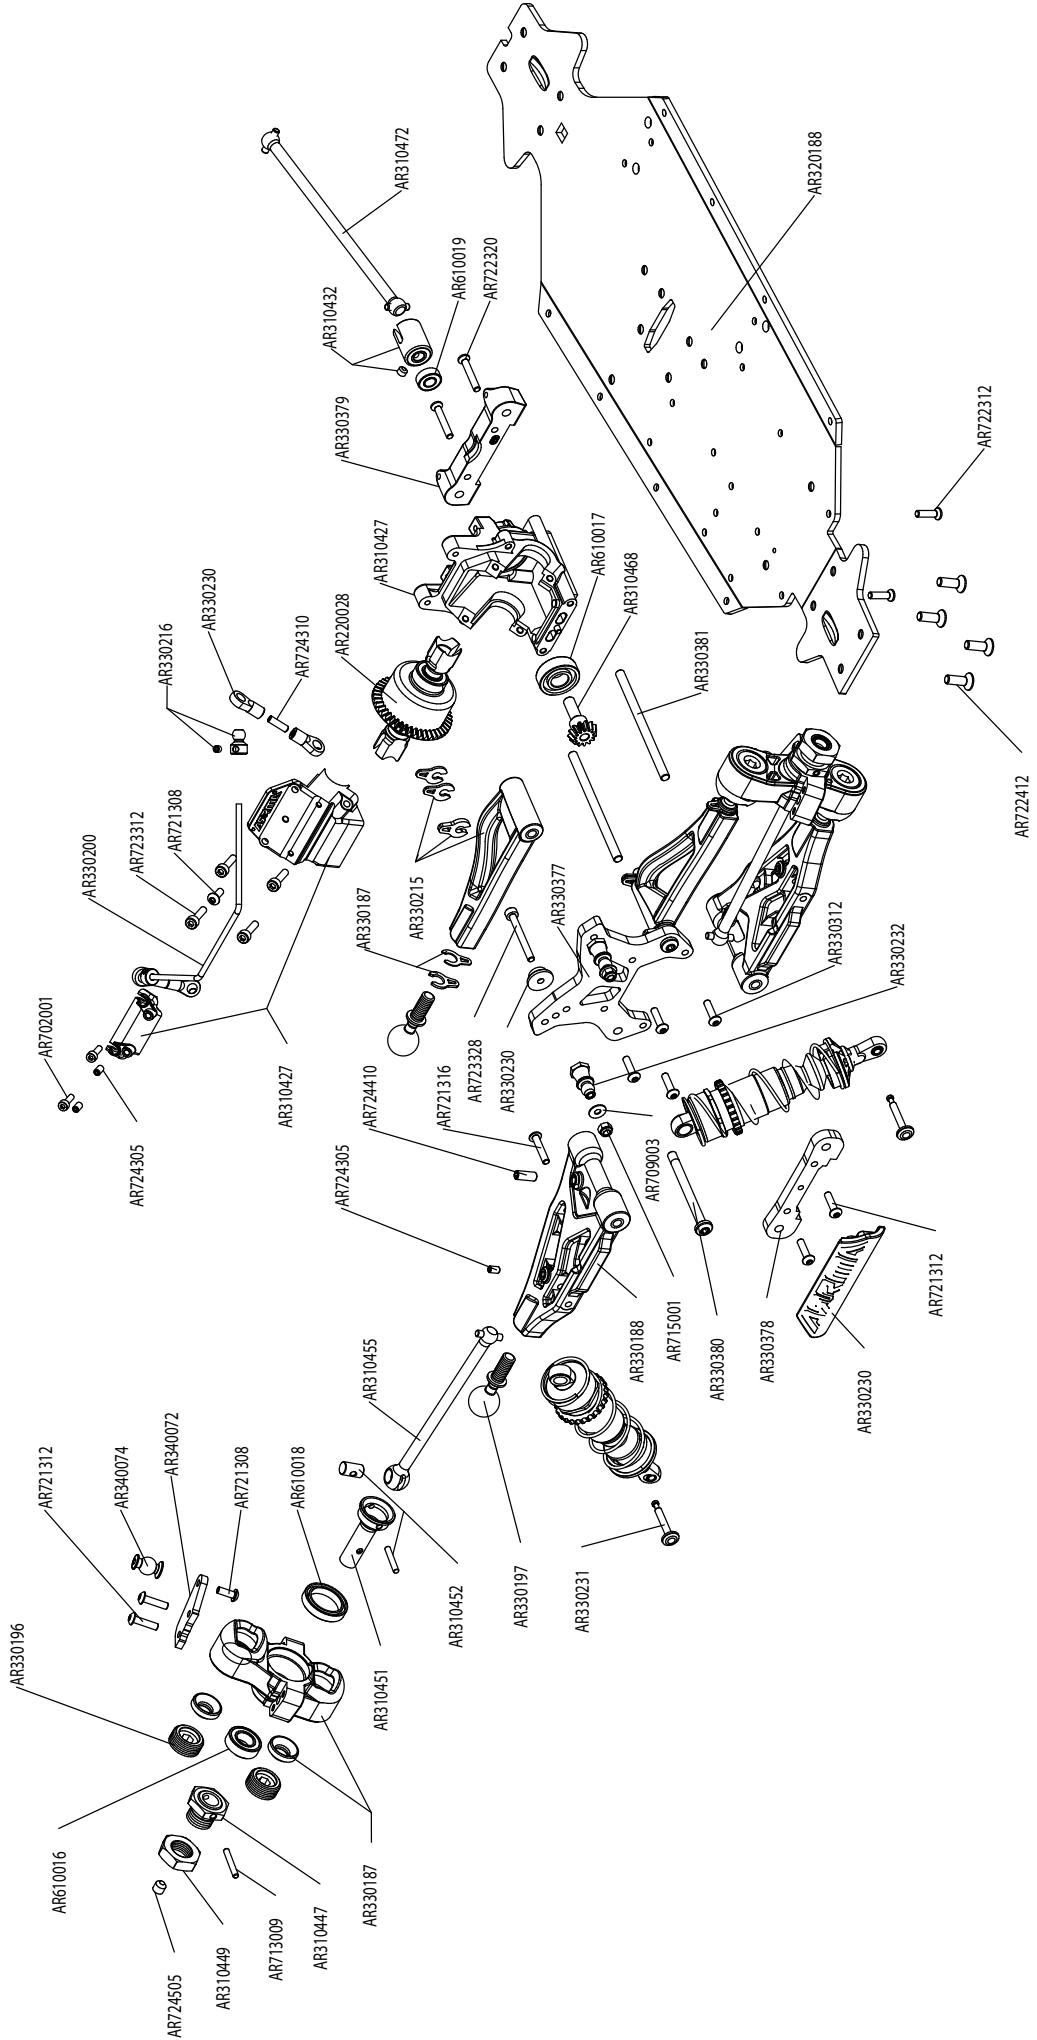

BODY & TYRE KAROSSERIE & REIFEN CARROSSERIE & PNEU CUERPO & NEUMÁTICO 车身及轮胎 ボディとタイヤ

# TYRION

AR406002

AR520025

AR530052

AR510036

Exploded View Explosionszeichnungen Vues Éclatées Plano De Despiece 展開図 爆炸图

SHOCKS STOSSDÄMPFER AMORTISSEUR AMORTIGUADOR 減震器 ショックアブソーバ

**TYPHON**

**FRONT**

**REAR**

Exploded View Explosionszeichnungen Vues Éclatées Plano De Despiece 展開図 爆炸图

DIFFERENTIAL DIFFERENTIAL DIFFÉRENTIEL DIFERENCIAL 差动 差動

**TYPHON**

# TYFON

FRONT VORNE AVANT DELANTERO フロント 前

CENTRE CENTER  
CENTRE CENTRO  
センター 中心