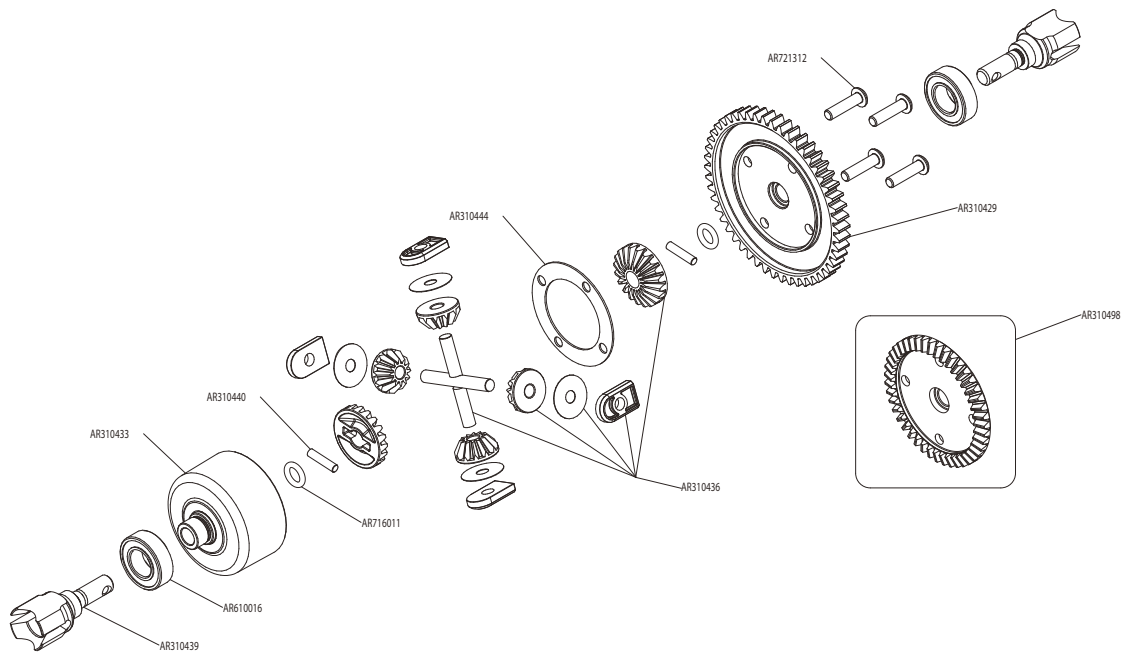

Exploded View Explosionszeichnungen Vues Éclatées Plano De Despiece 展開図 爆炸图

DIFFERENTIAL DIFFERENTIAL DIFFÉRENTIEL DIFERENCIAL 差动 差動