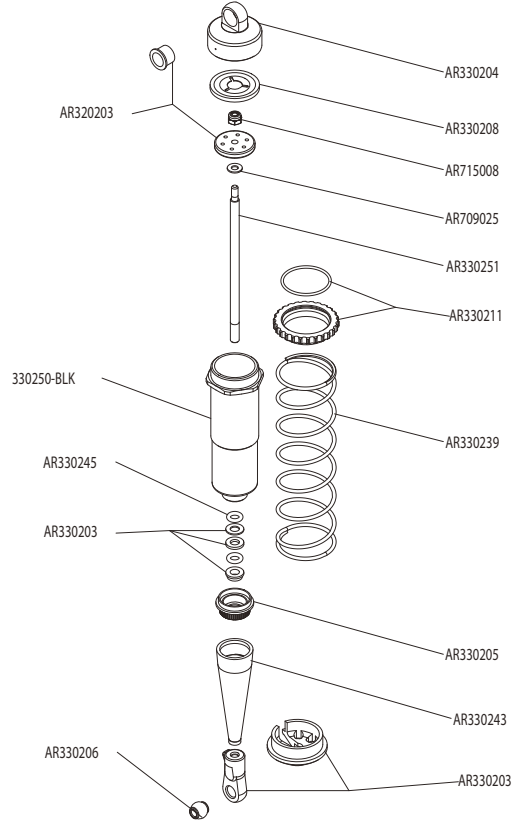

# TRAXXON

Exploded View Explosionszeichnungen Vues Éclatées Plano De Despiece 展開図 爆炸图

**SHOCKS STOSSDÄMPFER AMORTISSEUR AMORTIGUADOR 减震器 ショックアブソーバ**

**FRONT**

**REAR**

Exploded View Explosionszeichnungen Vues Éclatées Plano De Despiece 展開図 爆炸图