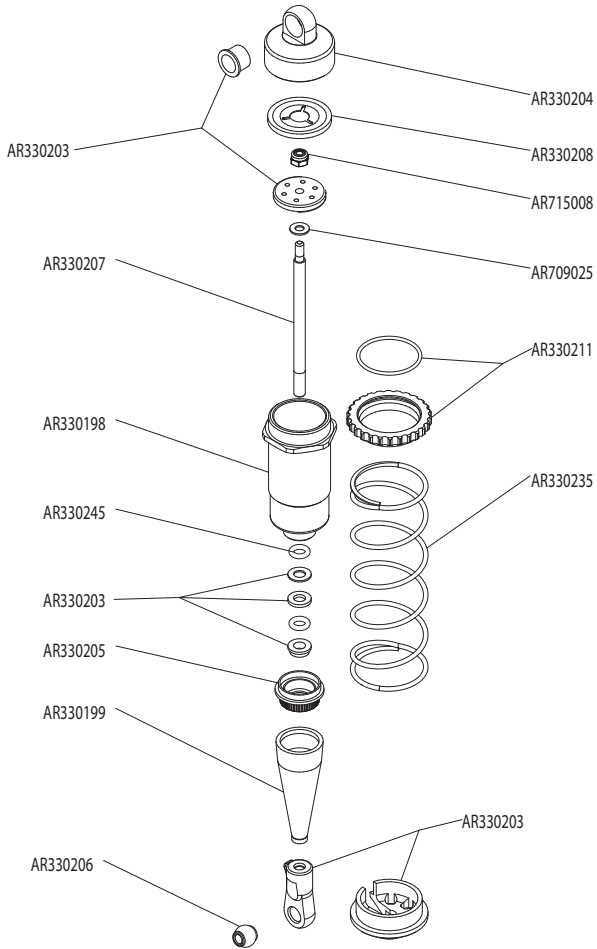

SENTON

TYPHON

FRONT

REAR

**TYPHON
SENTON+**

FRONT

REAR

FRONT VORNE AVANT DELANTERO フロント 前

SEVENTON

CENTRE CENTER
CENTRE CENTRO
センター 中心

SENTON

CENTRE
CENTRE
センター

CENTER
CENTRO
中心

TYPHON SENTON+

REAR HINTEN ARRIÈRE TRASERO リア后

SENTON