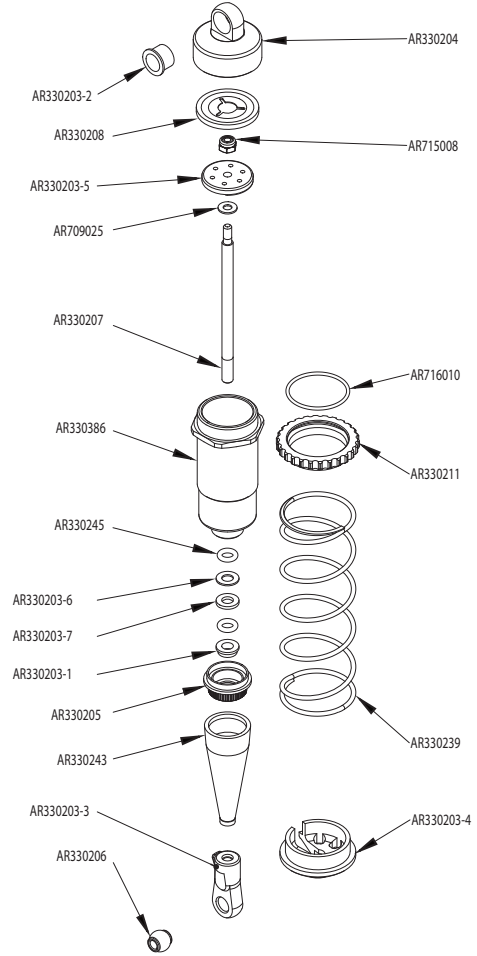

SENTON

TYPHON

FRONT

REAR

**TYPHON
SENTON+**

FRONT

REAR

FRONT VORNE AVANT DELANTERO フロント 前

SEVENTON

CENTRE CENTER
CENTRE CENTRO
センター 中心

SENTON

CENTRE
CENTRE
センター

CENTER
CENTRO
中心

TYPHON SENTON+

REAR HINTEN ARRIÈRE TRASERO リア后

SENTON