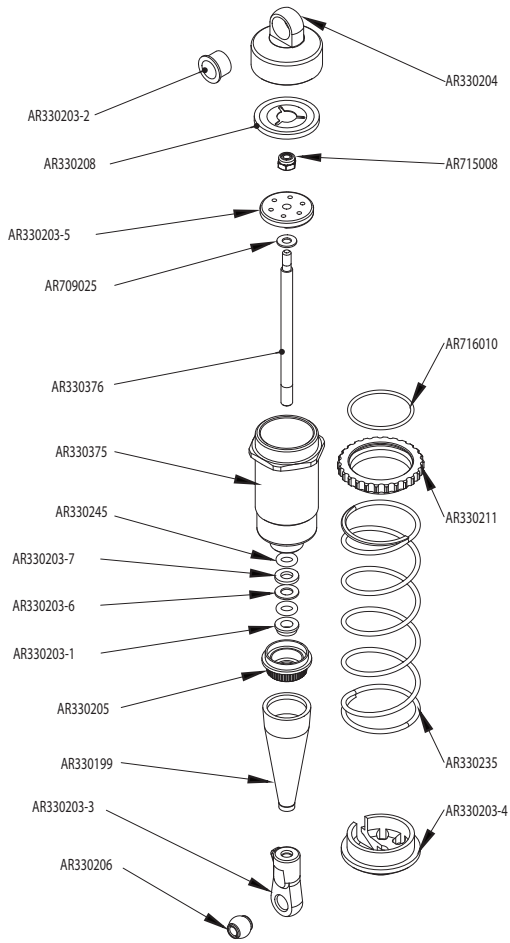

SENTON

TYPHON

FRONT

REAR

**TYPHON
SENTON+**

FRONT

REAR

FRONT VORNE AVANT DELANTERO フロント 前

SEVENTON

CENTRE CENTER
CENTRE CENTRO
センター 中心

SENTON

CENTRE
CENTRE
センター

CENTER
CENTRO
中心

TYPHON SENTON+

REAR HINTEN ARRIÈRE TRASERO リア后

SENTON