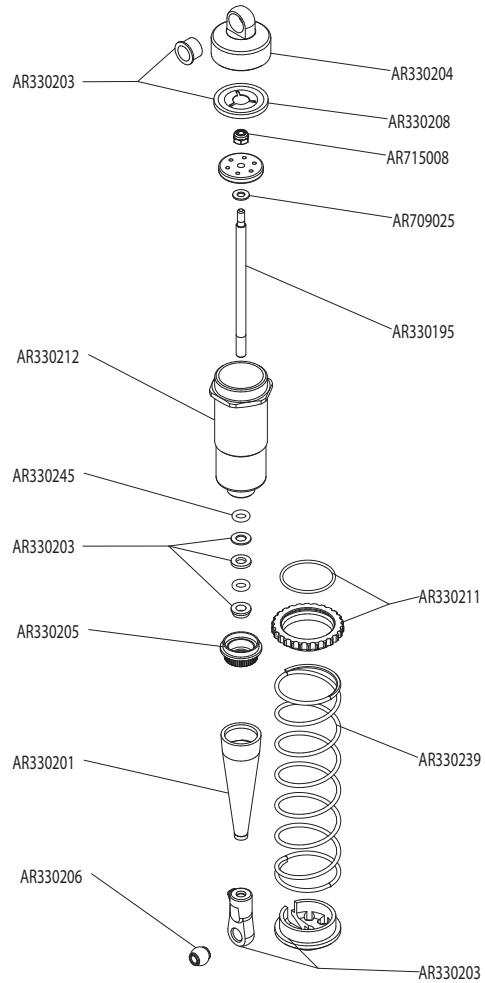

SENTON

TYPHON

FRONT

REAR

**TYPHON
SENTON+**

FRONT

REAR

FRONT VORNE AVANT DELANTERO フロント 前

SEVENTON

CENTRE CENTER
CENTRE CENTRO
センター 中心

SENTON

CENTRE
CENTRE
センター

CENTER
CENTRO
中心

TYPHON SENTON+

REAR HINTEN ARRIÈRE TRASERO リア后

SENTON