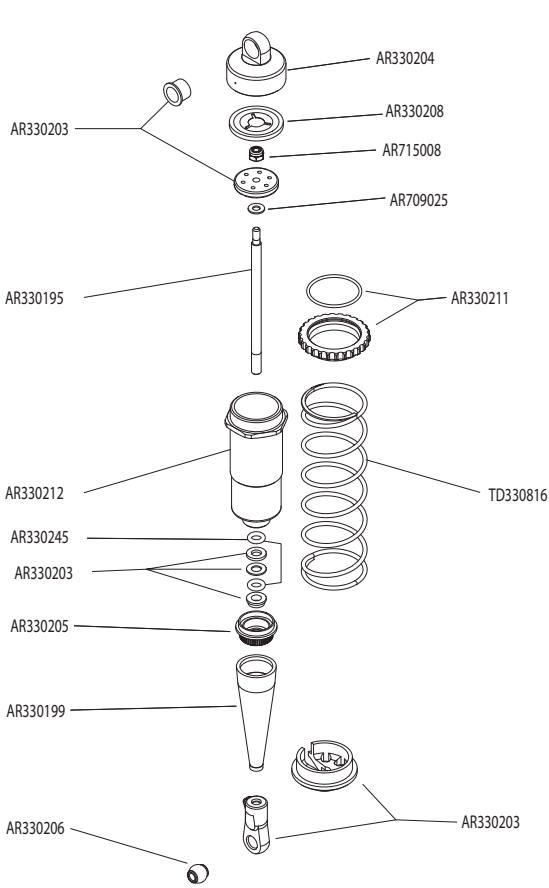

Body & Tire Karosserie & Reifen
Carrosserie & Pneu
Cuerpo & Neumático
车身及轮胎 ボディとタイヤ

KRATON

Shocks Stoßdämpfer Amortisseur
 Amortiguador 減震器 ショックアブソーバ

Differential Differential Différentiel
 Diferencial 差动 差動

Centre Center
 Centre Centro
 センター 中心

KRATON TALION+

Centre Center
 Centre Centro
 センター 中心

KRATON TALION+

KRATON

Rear Hinten Arrière リア后

Steering Lenkung Pilotage
 Gobierno 操舵 ステアリング