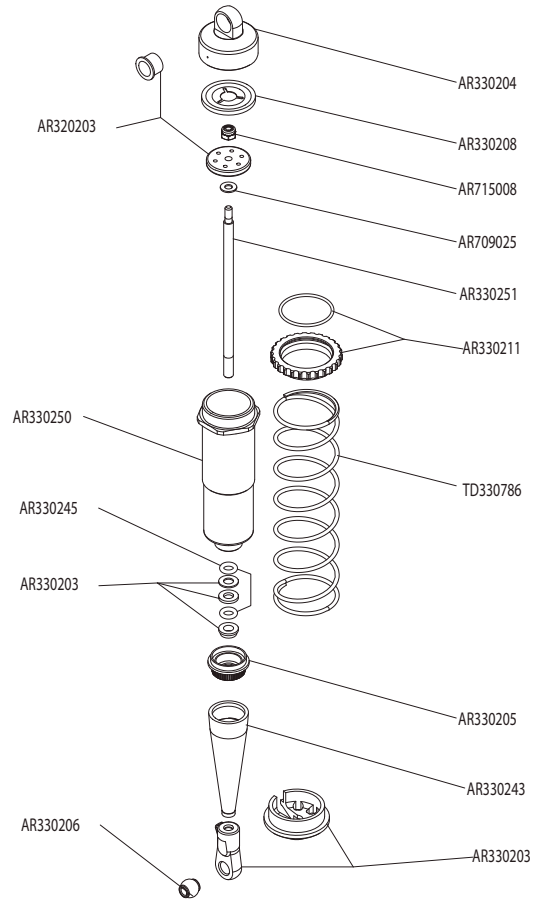

Body & Tire Karosserie & Reifen
Carrosserie & Pneu
Cuerpo & Neumático
车身及轮胎 ボディとタイヤ

KRATON

Shocks Stoßdämpfer Amortisseur
 Amortiguador 減震器 ショックアブソーバ

Differential Differential Différentiel
 Diferencial 差动 差動

Centre Center
 Centre Centro
 センター 中心

KRATON TALION+

Centre Center
 Centre Centro
 センター 中心

KRATON TALION+

KRATON

Rear Hinten Arrière リア后

Steering Lenkung Pilotage
 Gobierno 操舵 ステアリング