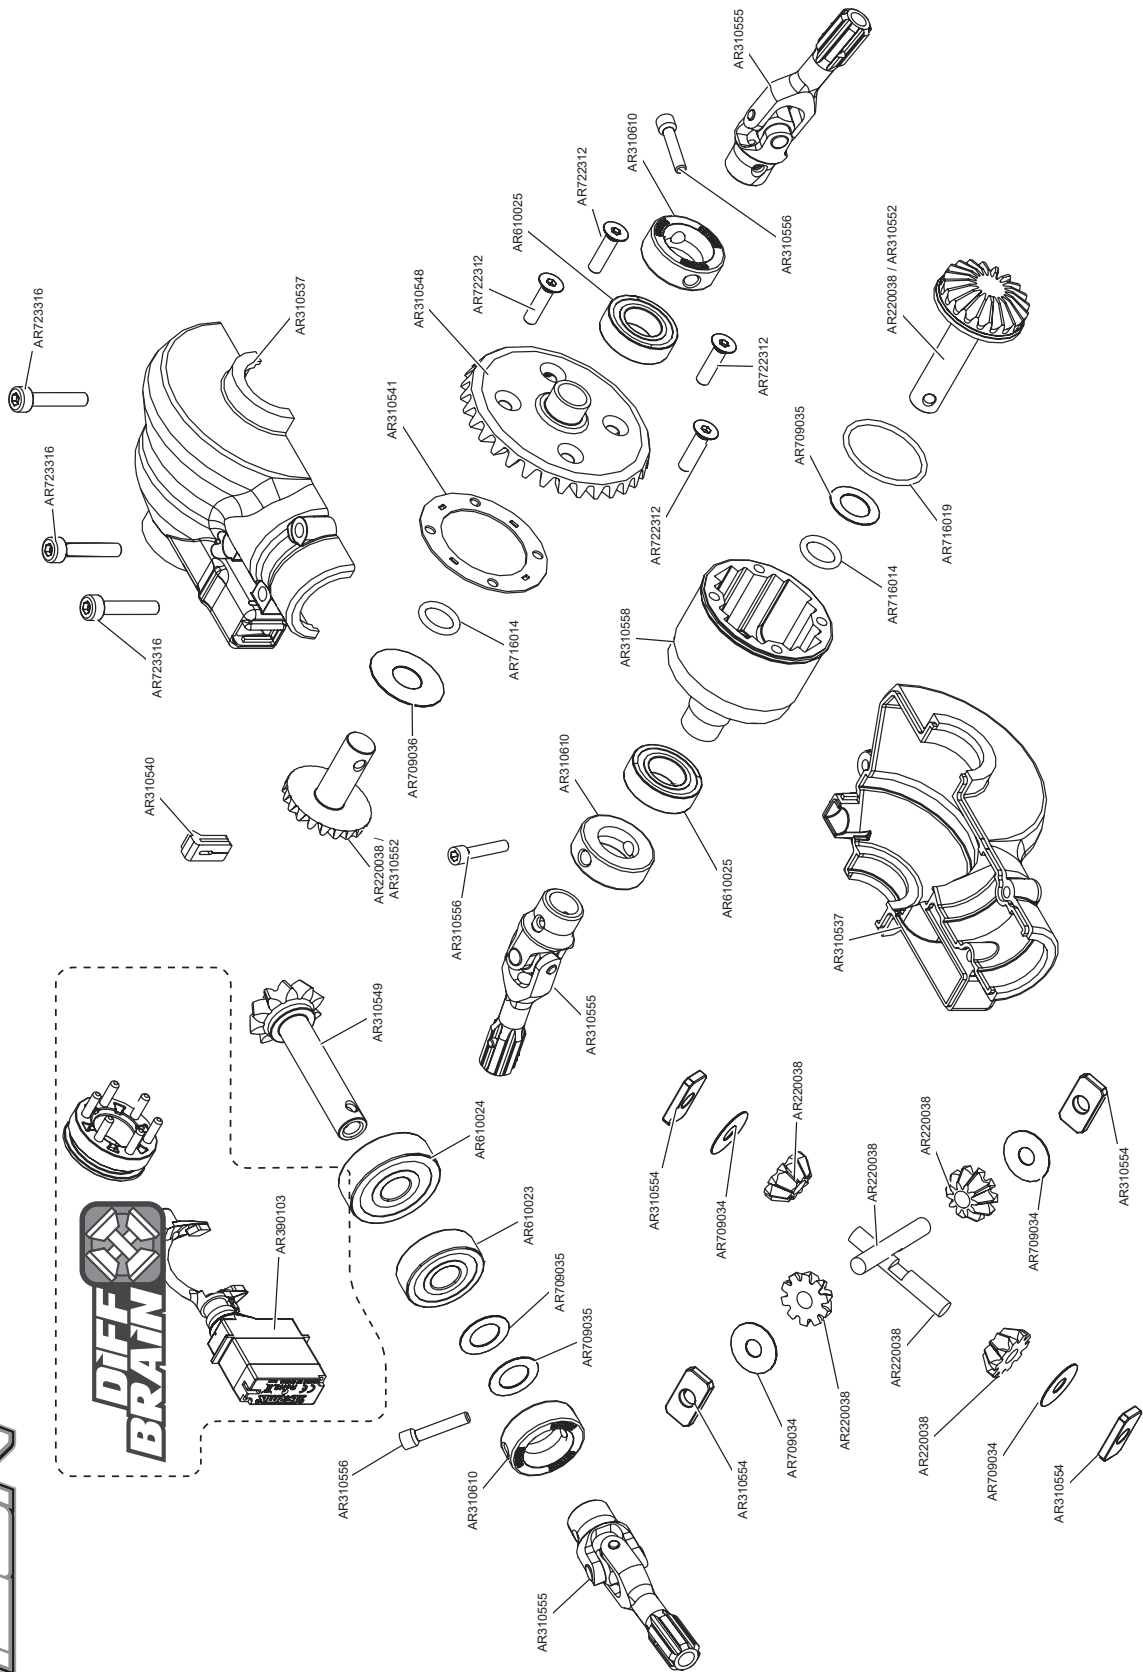

Exploded View Explosionszeichnungen Vues Éclatées Plano De Despiece 展開図 爆炸图

Centre Center Centro センター 中心

Exploded View Explosionszeichnungen Vues Éclatées Plano De Despiece 展開図 爆炸图

Rear Hinten Arrière Trasero リア 后

Front/Rear Gearbox Vorderes/Hinteres Getriebe Boitier de transmission Avant / arrière Caja de transmisión
 delantera/trasera フロント/リアギアボックス 前/后齿轮箱

Centre Gearbox Mittleres Getriebe Boitier de transmission Central Caja de transmisión central センターギアボックス
中齒輪箱