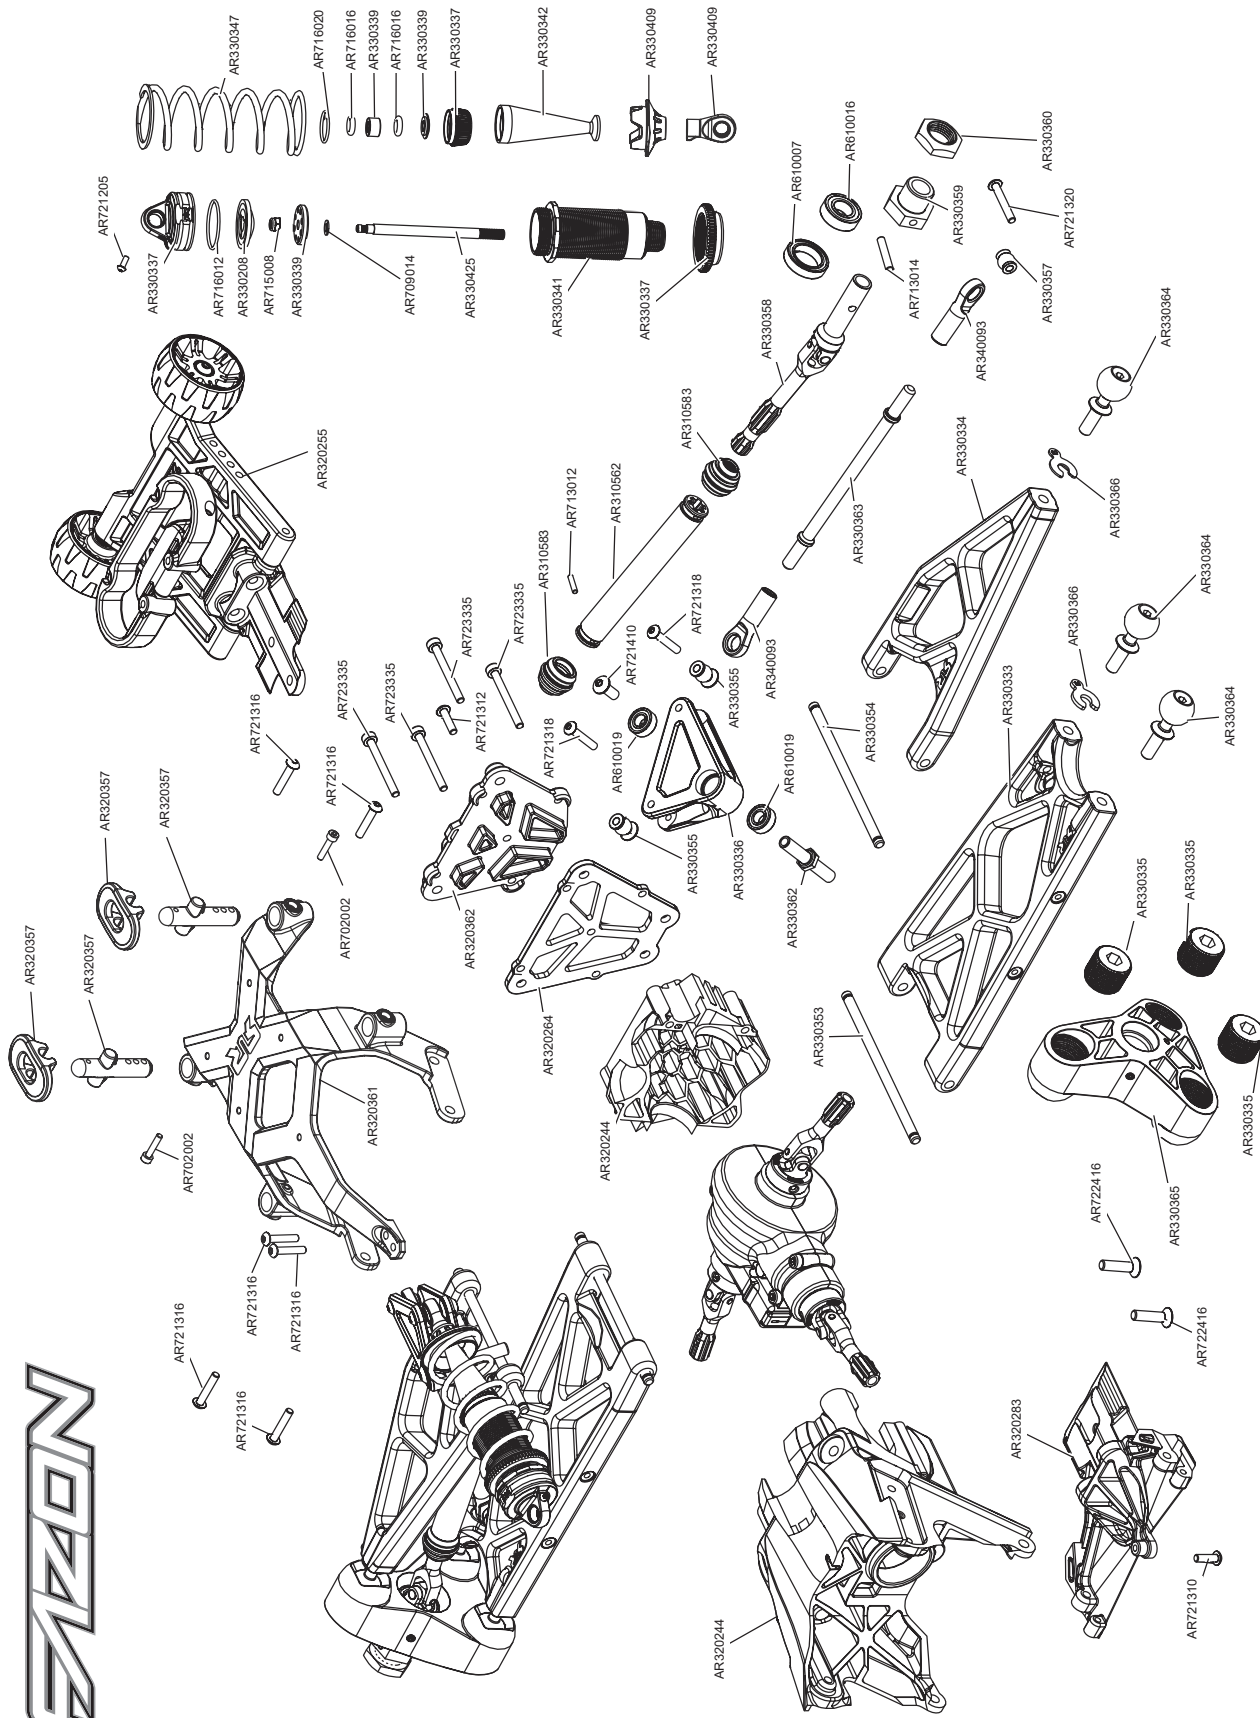

Exploded View Explosionszeichnungen Vues Éclatées Plano De Despiece 展開図 爆炸图

Centre Center Centro センター 中心

Exploded View Explosionszeichnungen Vues Éclatées Plano De Despiece 展開図 爆炸图

Rear Hinten Arrière Trasero リア 后

Front/Rear Gearbox Vorderes/Hinteres Getriebe Boitier de transmission Avant / arrière Caja de transmisión
 delantera/trasera フロント/リアギアボックス 前/后齿轮箱

Centre Gearbox Mittleres Getriebe Boitier de transmission Central Caja de transmisión central センターギアボックス
中齒輪箱