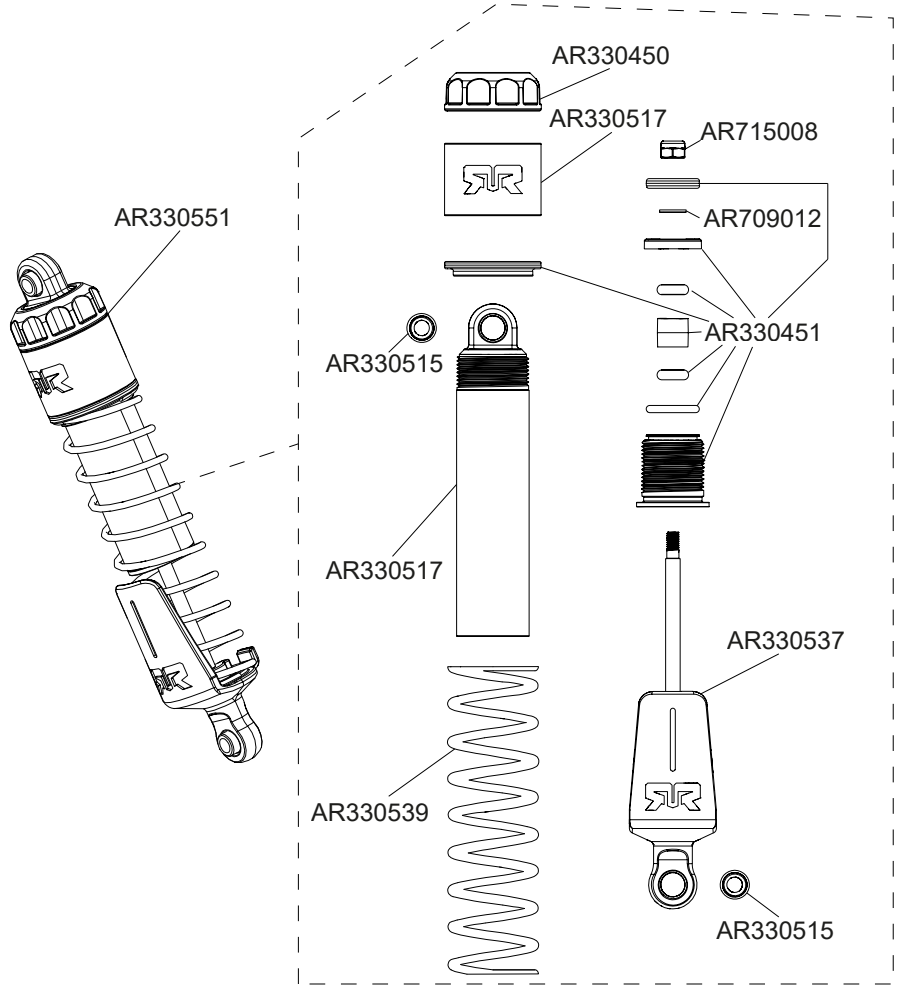

Rear Hinten Arrière
Trasero リア后