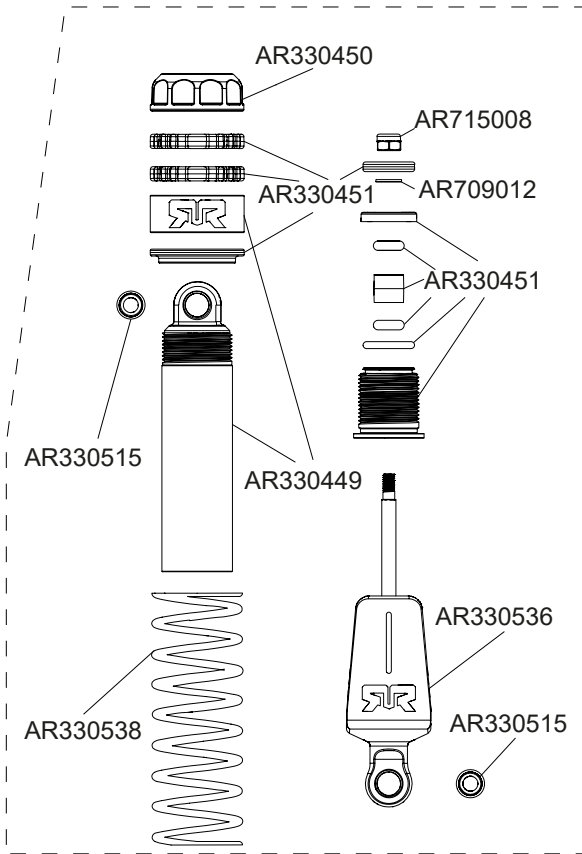

Shocks Stoßdämpfer Amortisseur
Amortiguador 減震器 ショックアブソーバ

Front Vorne Avant
Delantero フロント 前