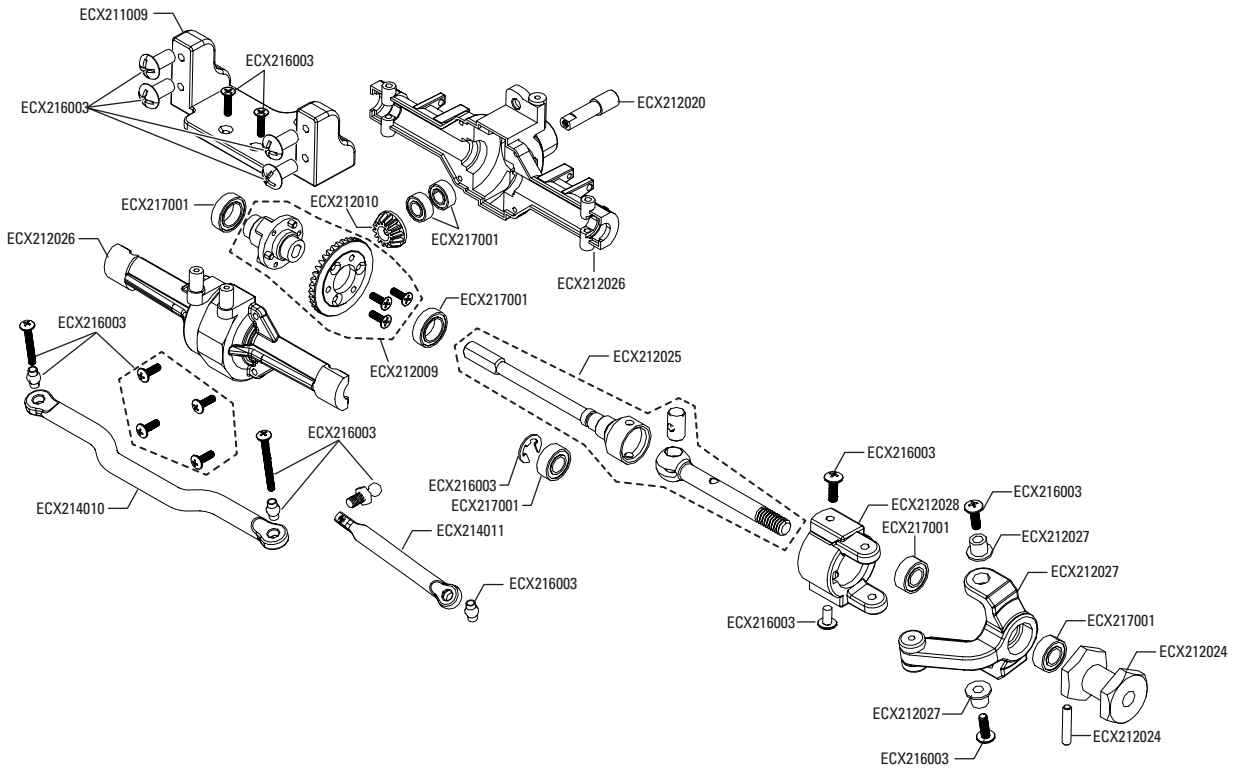

PARTS DIAGRAM | EXPLOSIONSZEICHNUNG | VUE ÉCLATÉE DES PIÈCES | ESPLOSO DEL MODELLO CON REFERENZA PEZZI

FRONT AXLE | VORDERACHSE | HINTERACHSE | ASSE ANTERIORE