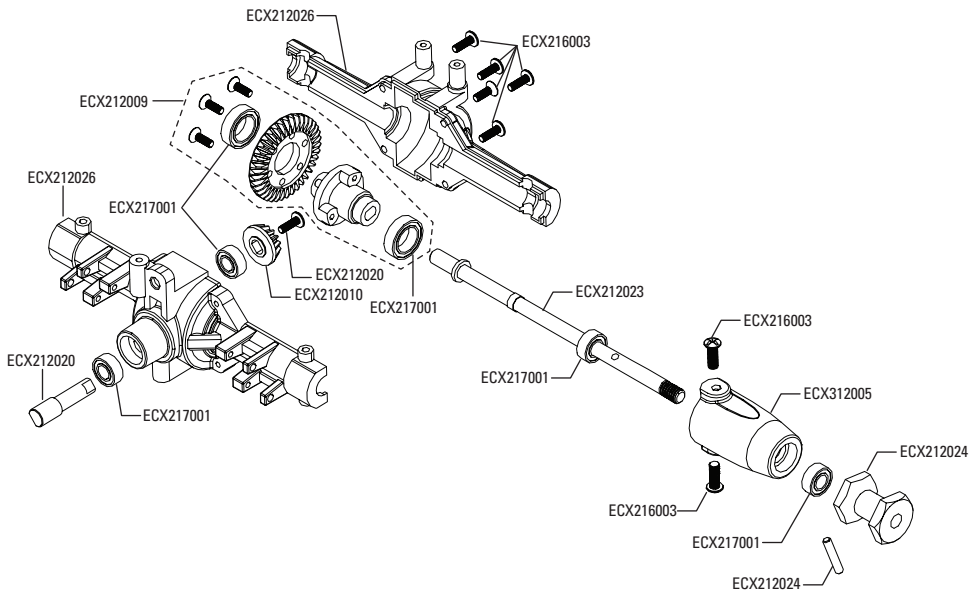

REAR AXLE | ESSIEU AVANT | ESSIEU ARRIÈRE | ASSE POSTERIORE