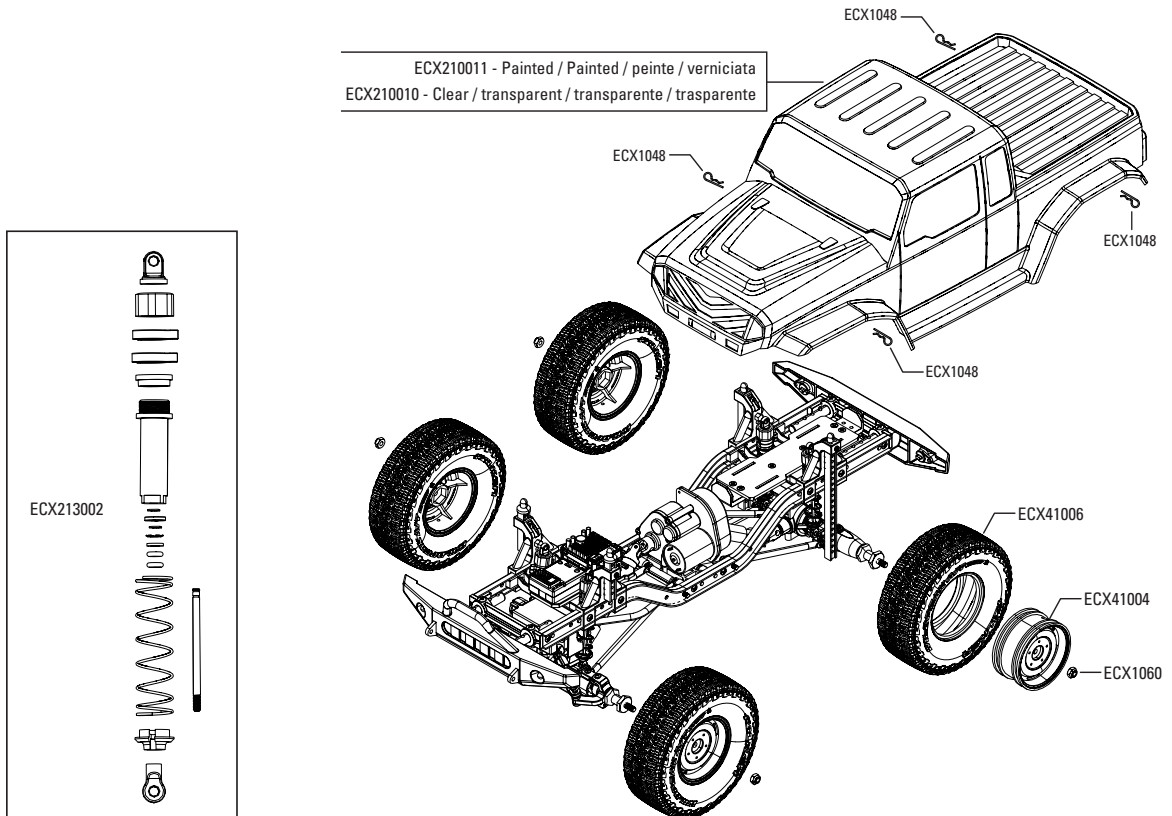

Optional Parts / Optionale Teile / Liste des options / Elenco parti opzionali

Part #	Description	Beschreibung	Description	Descrizione
DYN1471	7.2V 1750mAh NiMH 6C Flat Battery, EC3: Minis	Flache Akkus Ni-MH 7,2V 1750mA, EC3: Mini 1/18	Mini 1/18: Batterie plate Ni-MH 7,2V 1750mA, prise EC3	Batteria piatta 6C NiMH 1750mAh 7,2 V, EC3: Minis
DYN1473	7.2V 1200mAh Ni-MH Battery, Long w/EC3: Minis	Lange Akkus Ni-MH 7,2V 1750mA, EC3: Mini 1/18	Mini 1/18: Batterie longue Ni-MH 7,2V 1200mA, prise EC3	Batteria lunga NiMH 1200mAh 7,2 V c/EC3: Minis
DYNC2000CA	Prophet Sport NiMH 35W AC Charger	Prophet Sport NiMH 35W AC-Ladegerät	Chargeur Prophet Sport AC Ni-MH 35W	Caricabatteria AC Prophet Sport NiMH 35 W
ECX210010	Body Set, Clear: 1.9 Barrage	Body Set, transparent: 1.9 Barrage	1.9 Barrage: Carrosserie, transparente	Carrozzeria trasparente: 1.9 Barriage
ECX312005	Rear Hub Carrier, Alum: 1.9 Barrage	Rädträger hinten, Alum: 1.9 Barrage	1.9 Barrage: Set d'étriers arrière, aluminium	Supporto hub posteriore, allum.: 1.9 Barrage
ECX41005	1.9 Wheel (2) White: 1.9 Barrage	1.9 radkranz weiß (2): 1.9 Barrage	1.9 Barrage: Jante 1,9 blanche (2)	Ruota (2) 1.9 bianca: 1.9 Barrage