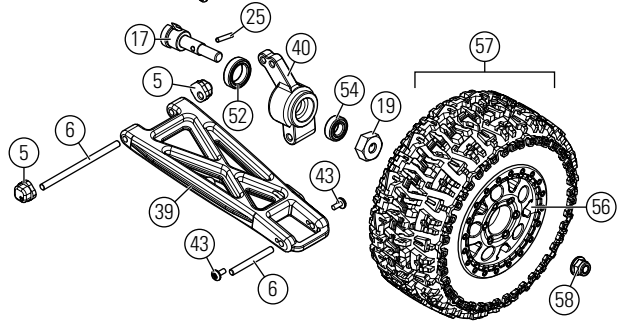

## Replacement Parts / Ersatzteile / Pièces de rechange / Pezzi di ricambio

Part #   Nummer Numéro   Codice	Description	Beschreibung	Description	Descrizione
1 ECX0941	Set Screw Pack	ECX Schraubenset	Sachet de vis sans tête	Confezione grani
2 ECX1087	Antenna Tube (1)	Electric Empfängerantenne mit Röhren	Tube d'antenne (1)	Tubetto antenna (1)
3 ECX231004	Front/Rear Shock Tower Set: 1:10 4wd All	ECX Dämpferbrücke v/h 1:10 alle 4WD	Supports d'amortisseurs avant et arrière	Set torre ammort. anter. e poster. 1:10 4wd tutti
4 ECX231005	Front/Rear Differential Gearbox Set: 1:10 4wd All	ECX Differentialgehäuseset 1:10 alle 4WD	Carter de différentiel avant/ arrière	Set ingranaggi differenziale anter. / poster. 1:10 4wd tutti
5 ECX231006	Front/Rear Toe Plates w/ Inserts: 1:10 4wd All	ECX Spureinsätze v/h 1:10 alle 4WD	Cales de pincement avant/ arrière avec inserts	Piastre c/inserti convergenza anter./poster. 1:10 4wd tutti
6 ECX231007	Hinge Pin Set: 1:10 4wd All	ECX Querlenkerstifthalter 1:10 alle 4WD	Set d'axes de suspension	Set perno cerniera 1:10 4wd tutti
7 ECX231008	Bell-Crank Set w/Post and Bushing: 1:10 4wd All	ECX Lenkhebelset m. Halter u. Lager 1:10 alle 4WD	Biellettes et renvois de direction	Set squadrette con appoggi e boccole 1:10 4wd tutti
8 ECX231009	Hinge Pin & Steering Brace: 1:10 4wd All	ECX Querlenkerstift Halter 1:10 alle 4WD	Renfort avant et support de pivot de triangle sup	Perno cerniera e supporti sterzo 1:10 4wd tutti
9 ECX231010	Gear Cover/Kick Plate/Bttry Mnts: 1:10 4wd All	ECX Getriebeabdeckung / Kick Platte/ Akkuhalter 1:10 alle 4WD	Couvercle de couronne/Cale de chasse/Plots de support de batterie	Coperchi ingran/piastra rinvio/ supp. batteria 1:10 4wd tutti
10 ECX231011	Chassis & Upper Deck, Long (1): 1:10 4wd Torment	Chassis u. oberes Deck Lang (1): 1:10 4WD Torment	Châssis long et platine supérieure (1) : Torment 1/10 4wd	Telaio & parte superiore, lungo (1): 1:10 4wd Torment
11 ECX231013	Servo Saver, 23T/25T	ECX Servo Saver, 23/ 25T	Sauve servo, 23T/25T	Salva servo 23T/25T
12 ECX231015	Long Battery Strap: 1:10 4wd All	ECX Akkuerchluss lang 1:10 alle 4WD	Support de batterie long	Fascetta lunga batteria 1:10 4wd tutti
13 ECX231016	Body Post & Mounts: 1:10 4wd All	ECX Karosserieträger und Halter 1:10 alle 4WD	Supports de carrosserie	Appoggi e supporti batteria 1:10 4wd tutti
14 ECX231018	Front Bumper Set: 1:10 4wd Torment	Stoßfänger vorne 1:10 4WD Torment	Pare-Choc avant : Torment 1/10 4wd	Set paraurti anteriore: 1:10 4wd Torment
15 ECX231019	Rear Bumper Set: 1:10 4wd Torment	Halter vorne 1:10 4WD Torment	Pare-Choc arrière : Torment 1/10 4wd	Set paraurti posteriore: 1:10 4wd Torment
16 ECX232010	Differential, Complete: 1:10 4wd All	ECX Differential kpl. 1:10 alle 4WD	Différentiel complet	Differenziale completo 1:10 4wd tutti
17 ECX232011	Rear Stub Axle (2): 1:10 4wd All	ECX Hinterachse (2) 1:10 alle 4WD	Axe de roues arrière (2)	Snodo fuso posteriore (2): 1:10 4wd tutti
18 ECX232012	Rear Dog Bone (2): 1:10 4wd All	ECX Antriebsknochen hinten (2) 1:10 alle 4WD	Tige de cardan arrière (2)	Semiassie snodato posteriore (2): 1:10 4wd tutti
19 ECX232013	Wheel Hex Set, (4): 1:10 4wd All	ECX Radmuttern (4) 1:10 alle 4WD	Hexagone de roue (4)	Set esagoni ruota (4): 1:10 4wd tutti
20 ECX232014	Motor Plate, Aluminum Set: 1:10 4wd All	ECX Motorplatte Aluminium Set 1:10 alle 4WD	Support moteur en aluminium	Set piastra motore, alluminio 1:10 4wd tutti
21 ECX232015	Main Driveshaft, Long (1): 1:10 4wd Torment	Antriebswelle lang (1) 1:120 wd Torment	Cardan central long : Torment 1/10 4wd	Albero di trasmissione principale, lungo (1): 1:10 4wd Torment
22 ECX232017	Slipper, Complete: 1:10 4wd All	ECX Rutschkupplung kpl 1:10 4WD Cir	Slipper complet	Slipper completo 1:10 4wd tutti
23 ECX232018	Slipper Pad: 1:10 4wd All	ECX Rutschkupplung Belag 1:10 alle 4WD	Garniture de slipper	Pattini slipper 1:10 4wd tutti
24 ECX232019	Spur Gear, 45T, Mod 1 (2): 1:10 4wd All	ECX Zahnrad 87 Zähne (1) alle 4WD	Couronne 45T, mod 1 (2)	Corona 45T, Mod 1 (2): 1:10 4wd tutti
25 ECX232020	Drivetrain Roller Pin Set, (11): 1:10 4wd All	ECX Drivetrain Roller Pin Set, (11): 1:10 4wd All	Set de goupilles cylindriques (11)	Set perni rulli trasmissione (11): 1:10 4wd tutti
26 ECX232021	Differential Case, Complete : 1:10 4wd All	ECX Differential Gehäuse kpl. 1:10 alle 4WD	Corps de différentiel	Scatola differenziale completa 1:10 4wd tutti
27 ECX232022	Ring & Pinion, Set: 1:10 4wd All	ECX Tellerrad u. Ritzel 1:10 alle 4WD	Couronne de diff et pignon conique	Set anelli e pignoni 1:10 4wd tutti
28 ECX232023	Differential Outdrives, (2): 1:10 4wd All	ECX Differential Abtriebe (2) 1:10 alle 4WD	Noix de sortie de différentiel (2)	Trascinatori differenziale (2): 1:10 4wd tutti
29 ECX232024	Differential Rebuild, (2): 1:10 4wd All	ECX Diff. Rep-Set 1:10 alle 4WD	Kit de joints de différentiel	Differenziale rigenerato (2): 1:10 4wd tutti
30 ECX232025	Center Drive, Out Drives: 1:10 4wd All	ECX Antriebswelle Mitte 1:10 alle 4WD	Noix de cardan central (2)	Trasmissione centrale e semiassi 1:10 4wd tutti
31 ECX232026	Front, Driveshafts, Set (2): 1:10 4wd All	ECX CVD Set: 1:10 4WD alle (2)	Cardan avant (2)	Set trasmissione anteriore (2): 1:10 4wd tutti