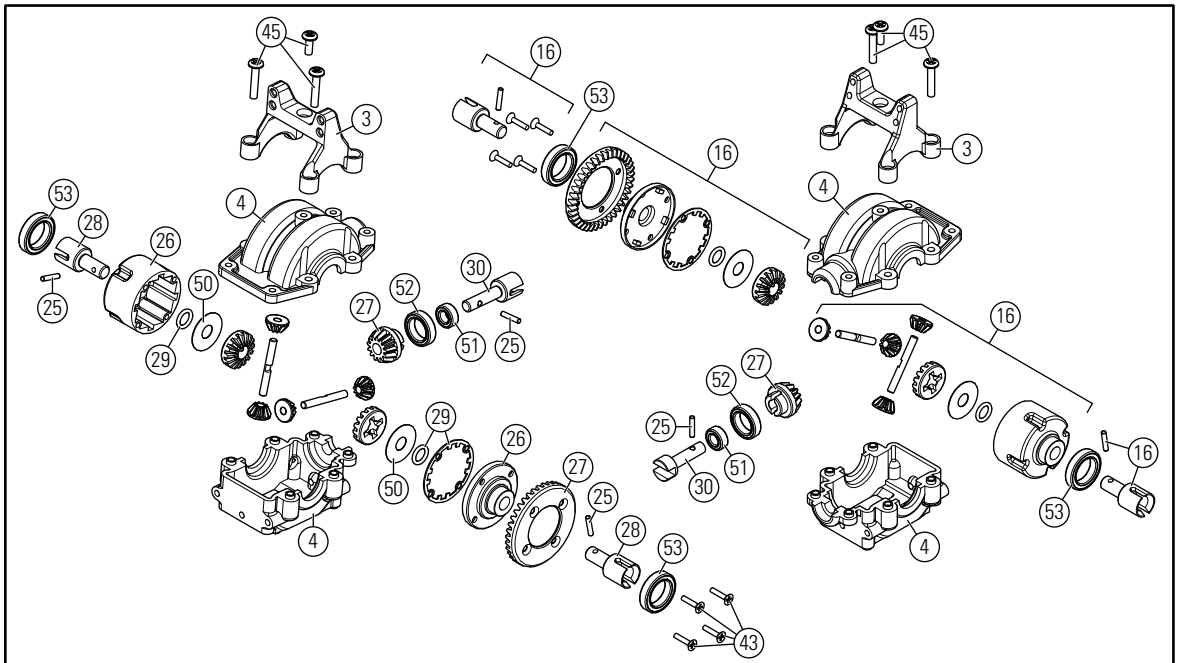

## Replacement Parts / Ersatzteile / Pièces de rechange / Pezzi di ricambio

Part #   Nummer Numéro   Codice	Description	Beschreibung	Description	Descrizione
1 ECX0941	Set Screw Pack	ECX Schraubenset	Sachet de vis sans tête	Confezione grani
2 ECX1087	Antenna Tube (1)	Electric Empfängerantenne mit Röhren	Tube d'antenne (1)	Tubetto antenna (1)
3 ECX231004	Front/Rear Shock Tower Set: 1:10 4wd All	ECX Dämpferbrücke v/h 1:10 alle 4WD	Supports d'amortisseurs avant et arrière	Set torre ammort. anter. e poster. 1:10 4wd tutti
4 ECX231005	Front/Rear Differential Gearbox Set: 1:10 4wd All	ECX Differentialgehäuseset 1:10 alle 4WD	Carter de différentiel avant/ arrière	Set ingranaggi differenziale anter. / poster. 1:10 4wd tutti
5 ECX231006	Front/Rear Toe Plates w/ Inserts: 1:10 4wd All	ECX Spureinsätze v/h 1:10 alle 4WD	Cales de pincement avant/ arrière avec inserts	Piastre c/inserti convergenza anter./poster. 1:10 4wd tutti
6 ECX231007	Hinge Pin Set: 1:10 4wd All	ECX Querlenkerstifthalter 1:10 alle 4WD	Set d'axes de suspension	Set perno cerniera 1:10 4wd tutti
7 ECX231008	Bell-Crank Set w/Post and Bushing: 1:10 4wd All	ECX Lenkhebelset m. Halter u. Lager 1:10 alle 4WD	Biellettes et renvois de direction	Set squadrette con appoggi e boccole 1:10 4wd tutti
8 ECX231009	Hinge Pin & Steering Brace: 1:10 4wd All	ECX Querlenkerstift Halter 1:10 alle 4WD	Renfort avant et support de pivot de triangle sup	Perno cerniera e supporti sterzo 1:10 4wd tutti
9 ECX231010	Gear Cover/Kick Plate/Bttry Mnts: 1:10 4wd All	ECX Getriebeabdeckung / Kick Platte/ Akkuhalter 1:10 alle 4WD	Couvercle de couronne/Cale de chasse/Plots de support de batterie	Coperchi ingran/piastra rinvio/ supp. batteria 1:10 4wd tutti
10 ECX231011	Chassis & Upper Deck, Long (1): 1:10 4wd Torment	Chassis u. oberes Deck Lang (1): 1:10 4WD Torment	Châssis long et platine supérieure (1) : Torment 1/10 4wd	Telaio & parte superiore, lungo (1): 1:10 4wd Torment
11 ECX231013	Servo Saver, 23T/25T	ECX Servo Saver, 23/ 25T	Sauve servo, 23T/25T	Salva servo 23T/25T
12 ECX231015	Long Battery Strap: 1:10 4wd All	ECX Akkuerchluss lang 1:10 alle 4WD	Support de batterie long	Fascetta lunga batteria 1:10 4wd tutti
13 ECX231016	Body Post & Mounts: 1:10 4wd All	ECX Karosserieträger und Halter 1:10 alle 4WD	Supports de carrosserie	Appoggi e supporti batteria 1:10 4wd tutti
14 ECX231018	Front Bumper Set: 1:10 4wd Torment	Stoßfänger vorne 1:10 4WD Torment	Pare-Choc avant : Torment 1/10 4wd	Set paraurti anteriore: 1:10 4wd Torment
15 ECX231019	Rear Bumper Set: 1:10 4wd Torment	Halter vorne 1:10 4WD Torment	Pare-Choc arrière : Torment 1/10 4wd	Set paraurti posteriore: 1:10 4wd Torment
16 ECX232010	Differential, Complete: 1:10 4wd All	ECX Differential kpl. 1:10 alle 4WD	Différentiel complet	Differenziale completo 1:10 4wd tutti
17 ECX232011	Rear Stub Axle (2): 1:10 4wd All	ECX Hinterachse (2) 1:10 alle 4WD	Axe de roues arrière (2)	Snodo fuso posteriore (2): 1:10 4wd tutti
18 ECX232012	Rear Dog Bone (2): 1:10 4wd All	ECX Antriebsknochen hinten (2) 1:10 alle 4WD	Tige de cardan arrière (2)	Semiassie snodato posteriore (2): 1:10 4wd tutti
19 ECX232013	Wheel Hex Set, (4): 1:10 4wd All	ECX Radmuttern (4) 1:10 alle 4WD	Hexagone de roue (4)	Set esagoni ruota (4): 1:10 4wd tutti
20 ECX232014	Motor Plate, Aluminum Set: 1:10 4wd All	ECX Motorplatte Aluminium Set 1:10 alle 4WD	Support moteur en aluminium	Set piastra motore, alluminio 1:10 4wd tutti
21 ECX232015	Main Driveshaft, Long (1): 1:10 4wd Torment	Antriebswelle lang (1) 1:120 wd Torment	Cardan central long : Torment 1/10 4wd	Albero di trasmissione principale, lungo (1): 1:10 4wd Torment
22 ECX232017	Slipper, Complete: 1:10 4wd All	ECX Rutschkupplung kpl 1:10 4WD Cir	Slipper complet	Slipper completo 1:10 4wd tutti
23 ECX232018	Slipper Pad: 1:10 4wd All	ECX Rutschkupplung Belag 1:10 alle 4WD	Garniture de slipper	Pattini slipper 1:10 4wd tutti
24 ECX232019	Spur Gear, 45T, Mod 1 (2): 1:10 4wd All	ECX Zahnrad 87 Zähne (1) alle 4WD	Couronne 45T, mod 1 (2)	Corona 45T, Mod 1 (2): 1:10 4wd tutti
25 ECX232020	Drivetrain Roller Pin Set, (11): 1:10 4wd All	ECX Drivetrain Roller Pin Set, (11): 1:10 4wd All	Set de goupilles cylindriques (11)	Set perni rulli trasmissione (11): 1:10 4wd tutti
26 ECX232021	Differential Case, Complete : 1:10 4wd All	ECX Differential Gehäuse kpl. 1:10 alle 4WD	Corps de différentiel	Scatola differenziale completa 1:10 4wd tutti
27 ECX232022	Ring & Pinion, Set: 1:10 4wd All	ECX Tellerrad u. Ritzel 1:10 alle 4WD	Couronne de diff et pignon conique	Set anelli e pignoni 1:10 4wd tutti
28 ECX232023	Differential Outdrives, (2): 1:10 4wd All	ECX Differential Abtriebe (2) 1:10 alle 4WD	Noix de sortie de différentiel (2)	Trascinatori differenziale (2): 1:10 4wd tutti
29 ECX232024	Differential Rebuild, (2): 1:10 4wd All	ECX Diff. Rep-Set 1:10 alle 4WD	Kit de joints de différentiel	Differenziale rigenerato (2): 1:10 4wd tutti
30 ECX232025	Center Drive, Out Drives: 1:10 4wd All	ECX Antriebswelle Mitte 1:10 alle 4WD	Noix de cardan central (2)	Trasmissione centrale e semiassi 1:10 4wd tutti
31 ECX232026	Front, Driveshafts, Set (2): 1:10 4wd All	ECX CVD Set: 1:10 4WD alle (2)	Cardan avant (2)	Set trasmissione anteriore (2): 1:10 4wd tutti