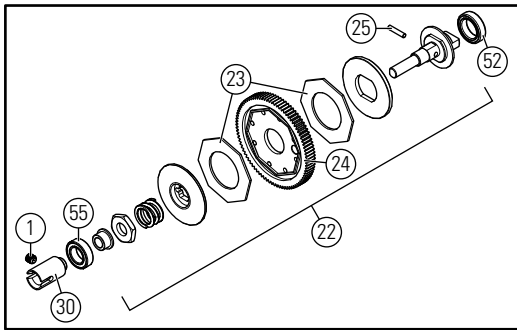

## Replacement Parts / Ersatzteile / Pièces de rechange / Pezzi di ricambio

Part #   Nummer Numéro   Codice	Description	Beschreibung	Description	Descrizione
1 ECX0941	Set Screw Pack	ECX Schraubenset	Sachet de vis sans tête	Confezione grani
2 ECX1087	Antenna Tube (1)	Electric Empfängerantenne mit Röhren	Tube d'antenne (1)	Tubetto antenna (1)
3 ECX231004	Front/Rear Shock Tower Set: 1:10 4wd All	ECX Dämpferbrücke v/h 1:10 alle 4WD	Supports d'amortisseurs avant et arrière	Set torre ammort. anter. e poster. 1:10 4wd tutti
4 ECX231005	Front/Rear Differential Gearbox Set: 1:10 4wd All	ECX Differentialgehäuseset 1:10 alle 4WD	Carter de différentiel avant/ arrière	Set ingranaggi differenziale anter. / poster. 1:10 4wd tutti
5 ECX231006	Front/Rear Toe Plates w/ Inserts: 1:10 4wd All	ECX Spureinsätze v/h 1:10 alle 4WD	Cales de pincement avant/ arrière avec inserts	Piastre c/inserti convergenza anter./poster. 1:10 4wd tutti
6 ECX231007	Hinge Pin Set: 1:10 4wd All	ECX Querlenkerstifthalter 1:10 alle 4WD	Set d'axes de suspension	Set perno cerniera 1:10 4wd tutti
7 ECX231008	Bell-Crank Set w/Post and Bushing: 1:10 4wd All	ECX Lenkhebelset m. Halter u. Lager 1:10 alle 4WD	Biellettes et renvois de direction	Set squadrette con appoggi e boccole 1:10 4wd tutti
8 ECX231009	Hinge Pin & Steering Brace: 1:10 4wd All	ECX Querlenkerstift Halter 1:10 alle 4WD	Renfort avant et support de pivot de triangle sup	Perno cerniera e supporti sterzo 1:10 4wd tutti
9 ECX231010	Gear Cover/Kick Plate/Bttry Mnts: 1:10 4wd All	ECX Getriebeabdeckung / Kick Platte/ Akkuhalter 1:10 alle 4WD	Couvercle de couronne/Cale de chasse/Plots de support de batterie	Coperchi ingran/piastra rinvio/ supp. batteria 1:10 4wd tutti
10 ECX231011	Chassis & Upper Deck, Long (1): 1:10 4wd Torment	Chassis u. oberes Deck Lang (1): 1:10 4WD Torment	Châssis long et platine supérieure (1) : Torment 1/10 4wd	Telaio & parte superiore, lungo (1): 1:10 4wd Torment
11 ECX231013	Servo Saver, 23T/25T	ECX Servo Saver, 23/ 25T	Sauve servo, 23T/25T	Salva servo 23T/25T
12 ECX231015	Long Battery Strap: 1:10 4wd All	ECX Akkuerchluss lang 1:10 alle 4WD	Support de batterie long	Fascetta lunga batteria 1:10 4wd tutti
13 ECX231016	Body Post & Mounts: 1:10 4wd All	ECX Karosserieträger und Halter 1:10 alle 4WD	Supports de carrosserie	Appoggi e supporti batteria 1:10 4wd tutti
14 ECX231018	Front Bumper Set: 1:10 4wd Torment	Stoßfänger vorne 1:10 4WD Torment	Pare-Choc avant : Torment 1/10 4wd	Set paraurti anteriore: 1:10 4wd Torment
15 ECX231019	Rear Bumper Set: 1:10 4wd Torment	Halter vorne 1:10 4WD Torment	Pare-Choc arrière : Torment 1/10 4wd	Set paraurti posteriore: 1:10 4wd Torment
16 ECX232010	Differential, Complete: 1:10 4wd All	ECX Differential kpl. 1:10 alle 4WD	Différentiel complet	Differenziale completo 1:10 4wd tutti
17 ECX232011	Rear Stub Axle (2): 1:10 4wd All	ECX Hinterachse (2) 1:10 alle 4WD	Axe de roues arrière (2)	Snodo fuso posteriore (2): 1:10 4wd tutti
18 ECX232012	Rear Dog Bone (2): 1:10 4wd All	ECX Antriebsknochen hinten (2) 1:10 alle 4WD	Tige de cardan arrière (2)	Semiassie snodato posteriore (2): 1:10 4wd tutti
19 ECX232013	Wheel Hex Set, (4): 1:10 4wd All	ECX Radmuttern (4) 1:10 alle 4WD	Hexagone de roue (4)	Set esagoni ruota (4): 1:10 4wd tutti
20 ECX232014	Motor Plate, Aluminum Set: 1:10 4wd All	ECX Motorplatte Aluminium Set 1:10 alle 4WD	Support moteur en aluminium	Set piastra motore, alluminio 1:10 4wd tutti
21 ECX232015	Main Driveshaft, Long (1): 1:10 4wd Torment	Antriebswelle lang (1) 1:120 wd Torment	Cardan central long : Torment 1/10 4wd	Albero di trasmissione principale, lungo (1): 1:10 4wd Torment
22 ECX232017	Slipper, Complete: 1:10 4wd All	ECX Rutschkupplung kpl 1:10 4WD Cir	Slipper complet	Slipper completo 1:10 4wd tutti
23 ECX232018	Slipper Pad: 1:10 4wd All	ECX Rutschkupplung Belag 1:10 alle 4WD	Garniture de slipper	Pattini slipper 1:10 4wd tutti
24 ECX232019	Spur Gear, 45T, Mod 1 (2): 1:10 4wd All	ECX Zahnrad 87 Zähne (1) alle 4WD	Couronne 45T, mod 1 (2)	Corona 45T, Mod 1 (2): 1:10 4wd tutti
25 ECX232020	Drivetrain Roller Pin Set, (11): 1:10 4wd All	ECX Drivetrain Roller Pin Set, (11): 1:10 4wd All	Set de goupilles cylindriques (11)	Set perni rulli trasmissione (11): 1:10 4wd tutti
26 ECX232021	Differential Case, Complete : 1:10 4wd All	ECX Differential Gehäuse kpl. 1:10 alle 4WD	Corps de différentiel	Scatola differenziale completa 1:10 4wd tutti
27 ECX232022	Ring & Pinion, Set: 1:10 4wd All	ECX Tellerrad u. Ritzel 1:10 alle 4WD	Couronne de diff et pignon conique	Set anelli e pignoni 1:10 4wd tutti
28 ECX232023	Differential Outdrives, (2): 1:10 4wd All	ECX Differential Abtriebe (2) 1:10 alle 4WD	Noix de sortie de différentiel (2)	Trascinatori differenziale (2): 1:10 4wd tutti
29 ECX232024	Differential Rebuild, (2): 1:10 4wd All	ECX Diff. Rep-Set 1:10 alle 4WD	Kit de joints de différentiel	Differenziale rigenerato (2): 1:10 4wd tutti
30 ECX232025	Center Drive, Out Drives: 1:10 4wd All	ECX Antriebswelle Mitte 1:10 alle 4WD	Noix de cardan central (2)	Trasmissione centrale e semiassi 1:10 4wd tutti
31 ECX232026	Front, Driveshafts, Set (2): 1:10 4wd All	ECX CVD Set: 1:10 4WD alle (2)	Cardan avant (2)	Set trasmissione anteriore (2): 1:10 4wd tutti