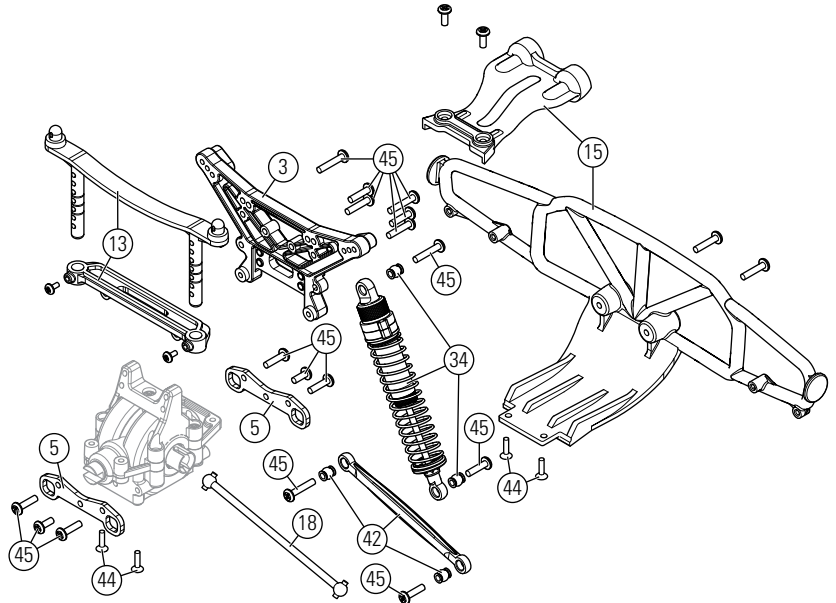

## Replacement Parts / Ersatzteile / Pièces de rechange / Pezzi di ricambio

Part #   Nummer Numéro   Codice	Description	Beschreibung	Description	Descrizione
1 ECX0941	Set Screw Pack	ECX Schraubenset	Sachet de vis sans tête	Confezione grani
2 ECX1087	Antenna Tube (1)	Electric Empfängerantenne mit Röhren	Tube d'antenne (1)	Tubetto antenna (1)
3 ECX231004	Front/Rear Shock Tower Set: 1:10 4wd All	ECX Dämpferbrücke v/h 1:10 alle 4WD	Supports d'amortisseurs avant et arrière	Set torre ammort. anter. e poster. 1:10 4wd tutti
4 ECX231005	Front/Rear Differential Gearbox Set: 1:10 4wd All	ECX Differentialgehäuseset 1:10 alle 4WD	Carter de différentiel avant/ arrière	Set ingranaggi differenziale anter. / poster. 1:10 4wd tutti
5 ECX231006	Front/Rear Toe Plates w/ Inserts: 1:10 4wd All	ECX Spureinsätze v/h 1:10 alle 4WD	Cales de pincement avant/ arrière avec inserts	Piastre c/inserti convergenza anter./poster. 1:10 4wd tutti
6 ECX231007	Hinge Pin Set: 1:10 4wd All	ECX Querlenkerstifthalter 1:10 alle 4WD	Set d'axes de suspension	Set perno cerniera 1:10 4wd tutti
7 ECX231008	Bell-Crank Set w/Post and Bushing: 1:10 4wd All	ECX Lenkhebelset m. Halter u. Lager 1:10 alle 4WD	Biellettes et renvois de direction	Set squadrette con appoggi e boccole 1:10 4wd tutti
8 ECX231009	Hinge Pin & Steering Brace: 1:10 4wd All	ECX Querlenkerstift Halter 1:10 alle 4WD	Renfort avant et support de pivot de triangle sup	Perno cerniera e supporti sterzo 1:10 4wd tutti
9 ECX231010	Gear Cover/Kick Plate/Bttry Mnts: 1:10 4wd All	ECX Getriebeabdeckung / Kick Platte/ Akkuhalter 1:10 alle 4WD	Couvercle de couronne/Cale de chasse/Plots de support de batterie	Coperchi ingran/piastra rinvio/ supp. batteria 1:10 4wd tutti
10 ECX231011	Chassis & Upper Deck, Long (1): 1:10 4wd Torment	Chassis u. oberes Deck Lang (1): 1:10 4WD Torment	Châssis long et platine supérieure (1) : Torment 1/10 4wd	Telaio & parte superiore, lungo (1): 1:10 4wd Torment
11 ECX231013	Servo Saver, 23T/25T	ECX Servo Saver, 23/ 25T	Sauve servo, 23T/25T	Salva servo 23T/25T
12 ECX231015	Long Battery Strap: 1:10 4wd All	ECX Akkuerchluss lang 1:10 alle 4WD	Support de batterie long	Fascetta lunga batteria 1:10 4wd tutti
13 ECX231016	Body Post & Mounts: 1:10 4wd All	ECX Karosserieträger und Halter 1:10 alle 4WD	Supports de carrosserie	Appoggi e supporti batteria 1:10 4wd tutti
14 ECX231018	Front Bumper Set: 1:10 4wd Torment	Stoßfänger vorne 1:10 4WD Torment	Pare-Choc avant : Torment 1/10 4wd	Set paraurti anteriore: 1:10 4wd Torment
15 ECX231019	Rear Bumper Set: 1:10 4wd Torment	Halter vorne 1:10 4WD Torment	Pare-Choc arrière : Torment 1/10 4wd	Set paraurti posteriore: 1:10 4wd Torment
16 ECX232010	Differential, Complete: 1:10 4wd All	ECX Differential kpl. 1:10 alle 4WD	Différentiel complet	Differenziale completo 1:10 4wd tutti
17 ECX232011	Rear Stub Axle (2): 1:10 4wd All	ECX Hinterachse (2) 1:10 alle 4WD	Axe de roues arrière (2)	Snodo fuso posteriore (2): 1:10 4wd tutti
18 ECX232012	Rear Dog Bone (2): 1:10 4wd All	ECX Antriebsknochen hinten (2) 1:10 alle 4WD	Tige de cardan arrière (2)	Semiassie snodato posteriore (2): 1:10 4wd tutti
19 ECX232013	Wheel Hex Set, (4): 1:10 4wd All	ECX Radmuttern (4) 1:10 alle 4WD	Hexagone de roue (4)	Set esagoni ruota (4): 1:10 4wd tutti
20 ECX232014	Motor Plate, Aluminum Set: 1:10 4wd All	ECX Motorplatte Aluminium Set 1:10 alle 4WD	Support moteur en aluminium	Set piastra motore, alluminio 1:10 4wd tutti
21 ECX232015	Main Driveshaft, Long (1): 1:10 4wd Torment	Antriebswelle lang (1) 1:120 wd Torment	Cardan central long : Torment 1/10 4wd	Albero di trasmissione principale, lungo (1): 1:10 4wd Torment
22 ECX232017	Slipper, Complete: 1:10 4wd All	ECX Rutschkupplung kpl 1:10 4WD Cir	Slipper complet	Slipper completo 1:10 4wd tutti
23 ECX232018	Slipper Pad: 1:10 4wd All	ECX Rutschkupplung Belag 1:10 alle 4WD	Garniture de slipper	Pattini slipper 1:10 4wd tutti
24 ECX232019	Spur Gear, 45T, Mod 1 (2): 1:10 4wd All	ECX Zahnrad 87 Zähne (1) alle 4WD	Couronne 45T, mod 1 (2)	Corona 45T, Mod 1 (2): 1:10 4wd tutti
25 ECX232020	Drivetrain Roller Pin Set, (11): 1:10 4wd All	ECX Drivetrain Roller Pin Set, (11): 1:10 4wd All	Set de goupilles cylindriques (11)	Set perni rulli trasmissione (11): 1:10 4wd tutti
26 ECX232021	Differential Case, Complete : 1:10 4wd All	ECX Differential Gehäuse kpl. 1:10 alle 4WD	Corps de différentiel	Scatola differenziale completa 1:10 4wd tutti
27 ECX232022	Ring & Pinion, Set: 1:10 4wd All	ECX Tellerrad u. Ritzel 1:10 alle 4WD	Couronne de diff et pignon conique	Set anelli e pignoni 1:10 4wd tutti
28 ECX232023	Differential Outdrives, (2): 1:10 4wd All	ECX Differential Abtriebe (2) 1:10 alle 4WD	Noix de sortie de différentiel (2)	Trascinatori differenziale (2): 1:10 4wd tutti
29 ECX232024	Differential Rebuild, (2): 1:10 4wd All	ECX Diff. Rep-Set 1:10 alle 4WD	Kit de joints de différentiel	Differenziale rigenerato (2): 1:10 4wd tutti
30 ECX232025	Center Drive, Out Drives: 1:10 4wd All	ECX Antriebswelle Mitte 1:10 alle 4WD	Noix de cardan central (2)	Trasmissione centrale e semiassi 1:10 4wd tutti
31 ECX232026	Front, Driveshafts, Set (2): 1:10 4wd All	ECX CVD Set: 1:10 4WD alle (2)	Cardan avant (2)	Set trasmissione anteriore (2): 1:10 4wd tutti