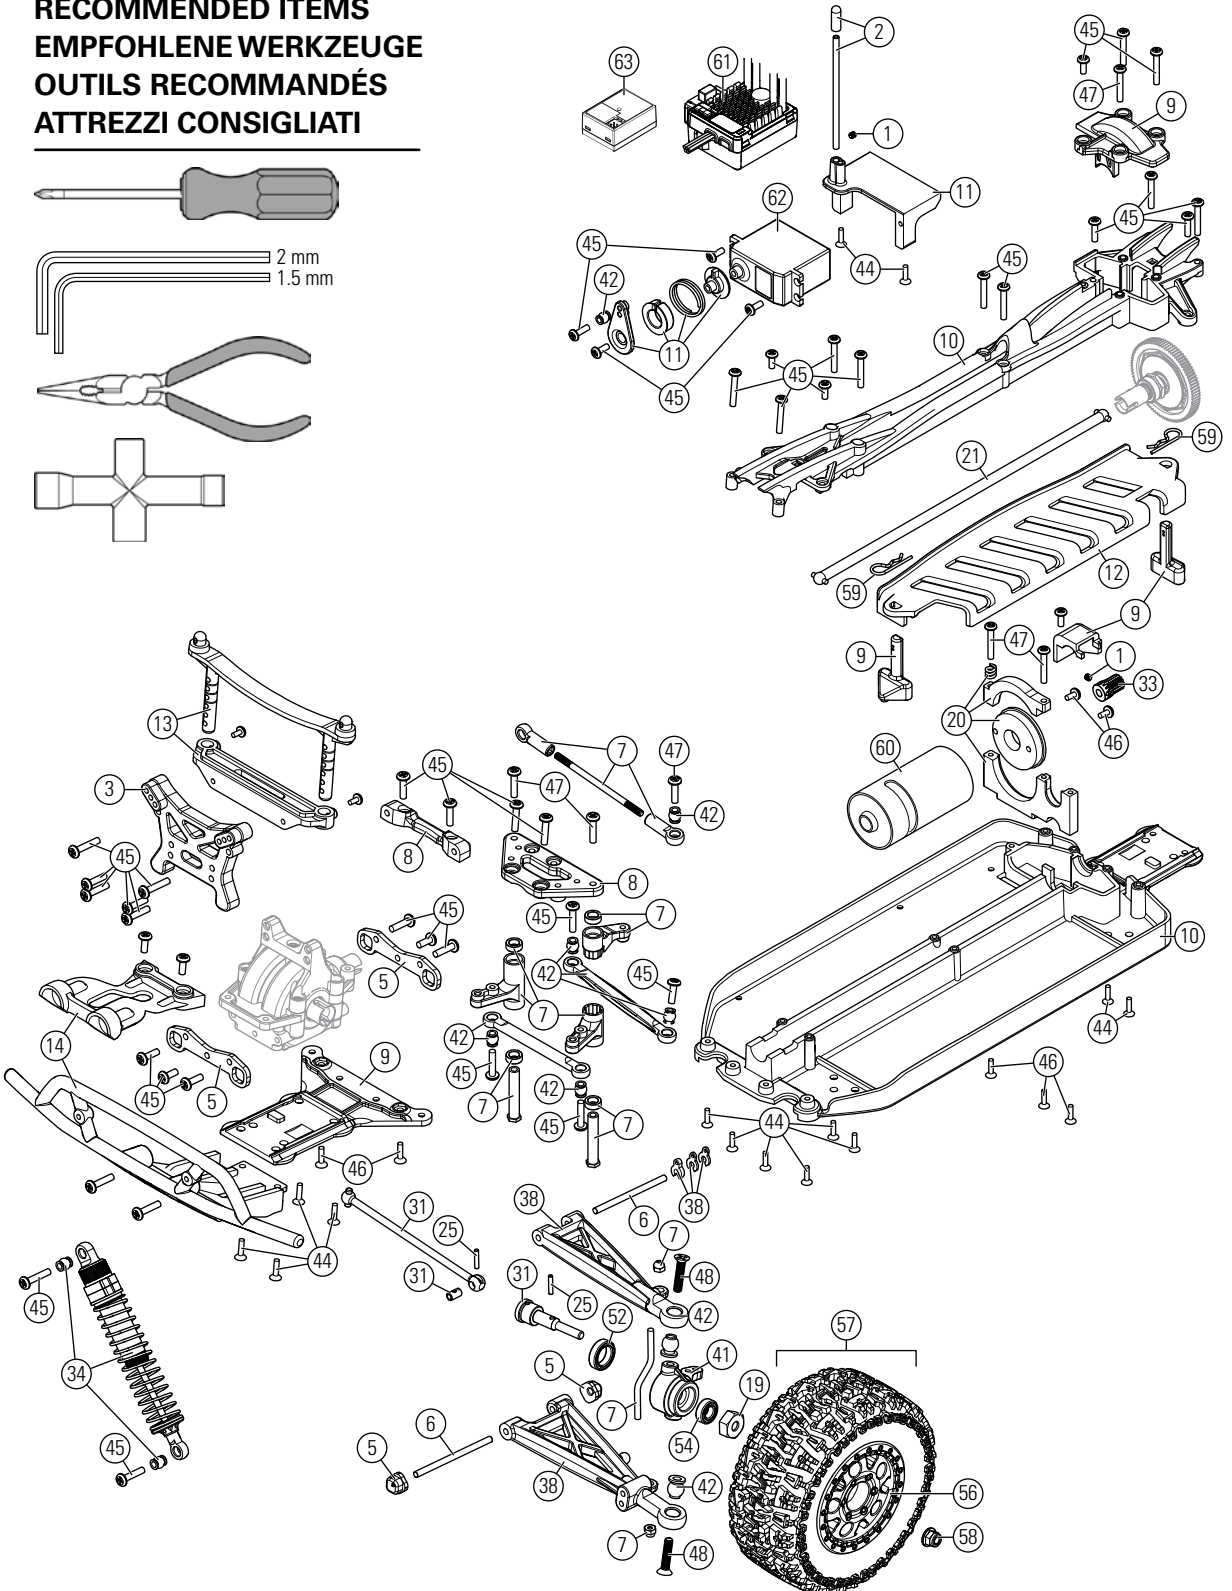

**PARTS DIAGRAM | EXPLOSIONSZEICHNUNG | VUE ÉCLATÉE DES PIÈCES |
ESPLOSO DEL MODELLO CON REFERENZA PEZZI**

**RECOMMENDED ITEMS
EMPFOHLENE WERKZEUGE
OUTILS RECOMMANDÉS
ATTREZZI CONSIGLIATI**