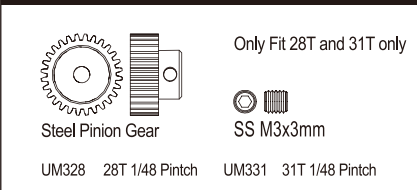

SCW029

SCW030

UMW602

LA43H

UM328 / UM331

| Part No. | Part Name | Description | Price |
|----------|---------------------------------------|---------------------------------|-------|
| SCW022 | Long WB Rear Plate Set (273mm/Carbon) | ロングホイールベースリアプレートセット(273mm/カーボン) | 5800 |
| SCW026 | Front Shock Spring Set (SS/S/M/2pcs) | フロントショックスプリングセット(SS/S/M/2入) | 1200 |
| SCW027 | Rear Shock Spring Set (M/H/SH/2pcs) | リアショックスプリングセット(SS/S/M/2入) | 1200 |
| SCW028 | Metal Servo Saver (Scorpion) | メタルサーボセイバー(スコープション) | 2800 |
| SCW029 | HD Rear Sus Plate W/B 273mm (7075) | HD リヤサスプレートW/B 273mm(7075) | 1200 |
| SCW030 | HD Gear Box Mount W/B 273mm (7075) | HD ギヤボックスマウントW/B 273mm(7075) | 1200 |
| UMW602 | Ball Diff Set (Ultima SC/DB/RB/RT) | ボールデフセット(ULTIMA SC/DB/RB5/RT5) | 3800 |
| LA43H | Ball End(5.8mm/Hard/12Pcs) | ボールエンド(5.8mm/ハード/12pcs) | 600 |
| UM328 | Steel Pinion Gear(28T)1/48 Pitch | スチールピニオンギヤ(28T) 1/48ピッチ | 600 |
| UM331 | Steel Pinion Gear(31T)1/48 Pitch | スチールピニオンギヤ(31T) 1/48ピッチ | 600 |