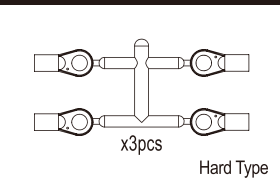

SCW029

SCW030

UMW602

LA43H

UM328 / UM331

| Part No. | Part Name | Description | Price |
|----------|---------------------------------------|---------------------------------|-------|
| SCW022 | Long WB Rear Plate Set (273mm/Carbon) | ロングホイールベースリアプレートセット(273mm/カーボン) | 5800 |
| SCW026 | Front Shock Spring Set (SS/S/M/2pcs) | フロントショックスプリングセット(SS/S/M/2入) | 1200 |
| SCW027 | Rear Shock Spring Set (M/H/SH/2pcs) | リアショックスプリングセット(SS/S/M/2入) | 1200 |
| SCW028 | Metal Servo Saver (Scorpion) | メタルサーボセイバー(スコープション) | 2800 |
| SCW029 | HD Rear Sus Plate W/B 273mm (7075) | HD リヤサスプレートW/B 273mm(7075) | 1200 |
| SCW030 | HD Gear Box Mount W/B 273mm (7075) | HD ギヤボックスマウントW/B 273mm(7075) | 1200 |
| UMW602 | Ball Diff Set (Ultima SC/DB/RB/RT) | ボールデフセット(ULTIMA SC/DB/RB5/RT5) | 3800 |
| LA43H | Ball End(5.8mm/Hard/12Pcs) | ボールエンド(5.8mm/ハード/12pcs) | 600 |
| UM328 | Steel Pinion Gear(28T)1/48 Pitch | スチールピニオンギヤ(28T) 1/48ピッチ | 600 |
| UM331 | Steel Pinion Gear(31T)1/48 Pitch | スチールピニオンギヤ(31T) 1/48ピッチ | 600 |