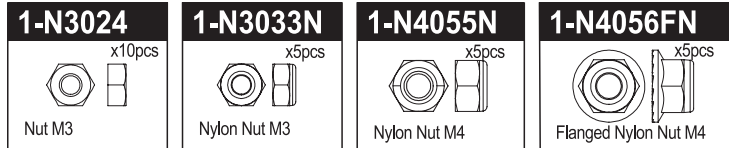

# ULTIMA Parts List

1-S32606H	Flat Head Screw (M2.6x6/10pcs)	300
1-S33008H	Flat Head Screw(Hex/M3x8/10pcs)	300
1-S33010H	Flat Head Screw(Hex/M3x10/10pcs)	300
1-S33012H	Flat Head Screw(Hex/M3x12/10pcs)	300
1-S33015H	Flat Head Screw(Hex/M3x15/10pcs)	300
1-S33018H	Flat Head Screw(Hex/M3x18/10pcs)	300
1-S12605H	Button Screw(Hex/M2.6x5/10pcs)	400
1-S13006H	Button Screw(Hex/M3x6/10pcs)	300
1-S13008H	Button Screw(Hex/M3x8/10pcs)	300
1-S22608	Cap Screw(M2.6x8/5pcs)	200
1-S22612	Cap Screw(M2.6x12/5pcs)	200
1-S22616	Cap Screw(M2.6x16/5pcs)	200
1-S23012	Cap Screw(M3x12/5pcs)	200
1-S23018H	Cap Screw(M3x18/5pcs)	200
1-S53003	Set Screw(M3x3/10pcs)	200
1-S54004	Set Screw(M4x4/10pcs)	200
1-S34008H	Flat Head Screw(Hex/M4x8/10pcs)	400
1-S34010H	Flat Head Screw(Hex/M4x12/10pcs)	400
1-S23006F	Cap Screw(M3x6/Flanged/5pcs)	400
1-W300805	Washer(M3x8x0.5/10pcs)	400
1-N3024	Nut(M3x2.4/10pcs)	200
1-N3033N	Nut(M3x3.3) Nylon (5pcs)	200
1-N4055N	Nut(M4x5.5) Nylon (5pcs)	200
1-N4056FN	Nut(M4x5.6) Flanged Nylon (5pcs)	200
1-E025	E-Ring(E2.5/10pcs)	150
1-E030	E-Ring(E3.0/10pcs)	150
36105	2.4GHz Antenna Pipe	250
92643	Snap Pin(4mm/10Pcs)	200
92638	Snap Pin (10Pcs)	200
96441B	Sponge Tape(1x100x150)	300
LA43	5.8mm Ball End(12pcs)	300
ORG03	O-Ring(P3/Orange) 10Pcs	200
ORG03BK	O-Ring(P3/Black) 10Pcs	200
ORG04SSBK	O-Ring(SS4/Black) 10Pcs	200
サラビス(M2.6x6)(ヘックス/10入)		300
サラビス(M3x8)(ヘックス/10入)		300
サラビス(M3x10)(ヘックス/10入)		300
サラビス(M3x12)(ヘックス/10入)		300
サラビス(M3x15)(ヘックス/10入)		300
サラビス(M3x18)(ヘックス/10入)		300
ボタンビス(M2.6x5)(ヘックス/10入)		400
ボタンビス(M3x6)(ヘックス/10入)		300
ボタンビス(M3x8)(ヘックス/10入)		300
キャップビス(M2.6x8/5入)		200
キャップビス(M2.6x12/5入)		200
キャップビス(M2.6x16/5入)		200
キャップビス(M3x12/5入)		200
キャップビス(M3x18/5入)		200
セットビス(M3x3/10入)		200
セットビス(M4x4/10入)		200
サラビス(M4x8)(ヘックス/10入)		400
サラビス(M4x10)(ヘックス/10入)		400
キャップビス(M3x6/フランジ付/5入)		400
フラッシュャー(M3x8x0.5/10入)		400
ナット(M3x2.4/10入)		200
ナット(M3x3.3) ナイロン (5入)		200
ナット(M4x5.5) ナイロン (5入)		200
ナット(M4x5.6) フランジ ナイロン(5入)		200
Eリング(E2.5/10入)		150
Eリング(E3.0/10入)		150
2.4GHz アンテナパイプ		250
スナップピン(4mm/10Pcs)		200
スナップピン(10Pcs)		200
スポンジテープ(1x100x150)		300
ボールエンド 5.8φ(12pcs)		300
Oリング(P3/オレンジ) 10入り		200
Oリング(P3/ブラック) 10入り		200
Oリング(SS4/ブラック) 10入り		200