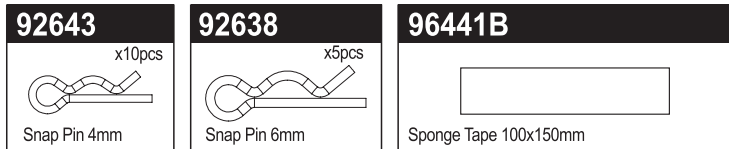

# ULTIMA Parts List

1-S32606H	Flat Head Screw (M2.6x6/10pcs)	300
1-S33008H	Flat Head Screw(Hex/M3x8/10pcs)	300
1-S33010H	Flat Head Screw(Hex/M3x10/10pcs)	300
1-S33012H	Flat Head Screw(Hex/M3x12/10pcs)	300
1-S33015H	Flat Head Screw(Hex/M3x15/10pcs)	300
1-S33018H	Flat Head Screw(Hex/M3x18/10pcs)	300
1-S12605H	Button Screw(Hex/M2.6x5/10pcs)	400
1-S13006H	Button Screw(Hex/M3x6/10pcs)	300
1-S13008H	Button Screw(Hex/M3x8/10pcs)	300
1-S22608	Cap Screw(M2.6x8/5pcs)	200
1-S22612	Cap Screw(M2.6x12/5pcs)	200
1-S22616	Cap Screw(M2.6x16/5pcs)	200
1-S23012	Cap Screw(M3x12/5pcs)	200
1-S23018H	Cap Screw(M3x18/5pcs)	200
1-S53003	Set Screw(M3x3/10pcs)	200
1-S54004	Set Screw(M4x4/10pcs)	200
1-S34008H	Flat Head Screw(Hex/M4x8/10pcs)	400
1-S34010H	Flat Head Screw(Hex/M4x12/10pcs)	400
1-S23006F	Cap Screw(M3x6/Flanged/5pcs)	400
1-W300805	Washer(M3x8x0.5/10pcs)	400
1-N3024	Nut(M3x2.4/10pcs)	200
1-N3033N	Nut(M3x3.3) Nylon (5pcs)	200
1-N4055N	Nut(M4x5.5) Nylon (5pcs)	200
1-N4056FN	Nut(M4x5.6) Flanged Nylon (5pcs)	200
1-E025	E-Ring(E2.5/10pcs)	150
1-E030	E-Ring(E3.0/10pcs)	150
36105	2.4GHz Antenna Pipe	250
92643	Snap Pin(4mm/10Pcs)	200
92638	Snap Pin (10Pcs)	200
96441B	Sponge Tape(1x100x150)	300
LA43	5.8mm Ball End(12pcs)	300
ORG03	O-Ring(P3/Orange) 10Pcs	200
ORG03BK	O-Ring(P3/Black) 10Pcs	200
ORG04SSBK	O-Ring(SS4/Black) 10Pcs	200
サラビス(M2.6x6)(ヘックス/10入)		300
サラビス(M3x8)(ヘックス/10入)		300
サラビス(M3x10)(ヘックス/10入)		300
サラビス(M3x12)(ヘックス/10入)		300
サラビス(M3x15)(ヘックス/10入)		300
サラビス(M3x18)(ヘックス/10入)		300
ボタンビス(M2.6x5)(ヘックス/10入)		400
ボタンビス(M3x6)(ヘックス/10入)		300
ボタンビス(M3x8)(ヘックス/10入)		300
キャップビス(M2.6x8/5入)		200
キャップビス(M2.6x12/5入)		200
キャップビス(M2.6x16/5入)		200
キャップビス(M3x12/5入)		200
キャップビス(M3x18/5入)		200
セットビス(M3x3/10入)		200
セットビス(M4x4/10入)		200
サラビス(M4x8)(ヘックス/10入)		400
サラビス(M4x10)(ヘックス/10入)		400
キャップビス(M3x6/フランジ付/5入)		400
フラッシュャー(M3x8x0.5/10入)		400
ナット(M3x2.4/10入)		200
ナット(M3x3.3) ナイロン (5入)		200
ナット(M4x5.5) ナイロン (5入)		200
ナット(M4x5.6) フランジ ナイロン(5入)		200
Eリング(E2.5/10入)		150
Eリング(E3.0/10入)		150
2.4GHz アンテナパイプ		250
スナップピン(4mm/10Pcs)		200
スナップピン(10Pcs)		200
スポンジテープ(1x100x150)		300
ボールエンド 5.8φ(12pcs)		300
Oリング(P3/オレンジ) 10入り		200
Oリング(P3/ブラック) 10入り		200
Oリング(SS4/ブラック) 10入り		200