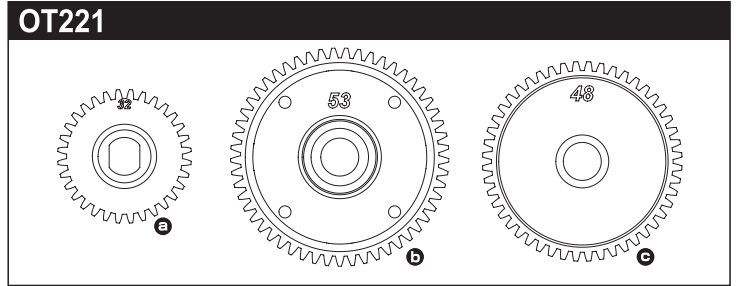

BRG001	Shield Bearing(5x10x4)4Pcs	1000
BRG003	Shield Bearing(4x8x3)4Pcs	1000
BRG014	Shield Bearing(10x15x4)2Pcs	1200
FA304-25	Pinion Gear (25T-48P)	300
OT209	Shock Piston (OPTIMA)	400
OT210R	Shock Plastic Parts (Red/OPTIMA)	400
OT221	Gear Set (OPTIMA)	900
OT222	Diff Inner Parts Set (OPTIMA)	1100
OT223	Diff Gasket (4pcs/OPTIMA)	300
OT224	Diff Shaft (2入/OPTIMA)	1000
OT225	Gear Shaft Set (OPTIMA)	1200
OT228	Swing Shaft (OPTIMA)	800
シールドベアリング(5x10x4)4入		1000
シールドベアリング(4x8x3)4入		1000
シールドベアリング(10x15x4) 2入り		1200
ピニオンギヤ (25T-48P)		300
ショックピストン (オブティマ)		400
ショックプラパーツ(レッド/オブティマ)		400
ギアセット (オブティマ)		900
デフインナーパーツセット (オブティマ)		1100
デフガスケット (4入り/オブティマ)		300
デフシャフト (2入/オブティマ)		1000
ギアシャフトセット (オブティマ)		1200
スイングシャフト (2入/オブティマ)		800

★ 定価 (税抜き)