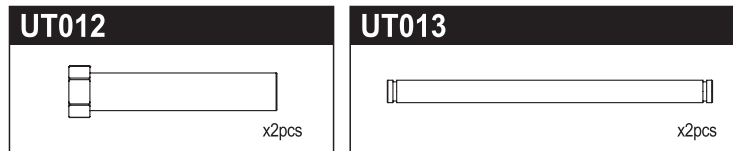

ULTIMA Parts List

Part No.	Part Name	Price (Tax Excl.)
UT001	Bulkhead Set (ULTIMA)	700
UT002	Gear Box (ULTIMA)	750
UT003	Wing Stay (ULTIMA)	800
UT004	Suspension Arm Set (ULTIMA)	600
UT006	Servo Saver Set (ULTIMA)	1500
UT007	Radio Plate Set (ULTIMA)	1100
UT008	Diff Gear Case & Pulley (ULTIMA)	800
UT009S	Motor Plate (ULTIMA)	1100
UT010S	Main Chassis (Silver/ULTIMA)	4500
UT011S	Motor Guard (Silver/ULTIMA)	1300

★ 定価 (税抜き)

Part No.	Part Name	Price (Tax Excl.)
UT012	Servo Saver Shaft (ULTIMA)	750
UT013	Shaft 3x43mm (ULTIMA)	550
UT014	King Pin (ULTIMA)	550
UT015	Shaft 3x64mm (ULTIMA)	600
UT016	Front Wheel Shaft (ULTIMA)	700
UT017	M3x6 Tapered Washer (Silver/10pcs/ULTIMA)	500
UT018	Servo Rod Set (ULTIMA)	600
UT019	Flange Metal 3x6mm (ULTIMA)	500
UT020	M3 Screw Set (ULTIMA)	500
UTB001	Non-Decoration Body (ULTIMA)	4500
UTH001WT	8D Front Wheel 50mm (White/2pcs/Ultima)	700
UTH002WT	8D Rear Wheel 50mm (White/2pcs/Ultima)	700
W0201	5.8 Steel Ball 10Pcs	700

★ 定価 (税抜き)

★ FOR JAPANESE MARKET ONLY.