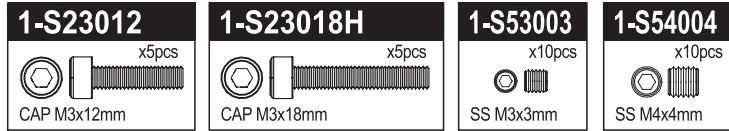

# ULTIMA Parts List

1-S32606H	Flat Head Screw (M2.6x6/10pcs)	300
1-S33008H	Flat Head Screw(Hex/M3x8/10pcs)	300
1-S33010H	Flat Head Screw(Hex/M3x10/10pcs)	300
1-S33012H	Flat Head Screw(Hex/M3x12/10pcs)	300
1-S33015H	Flat Head Screw(Hex/M3x15/10pcs)	300
1-S33018H	Flat Head Screw(Hex/M3x18/10pcs)	300
1-S12605H	Button Screw(Hex/M2.6x5/10pcs)	400
1-S13006H	Button Screw(Hex/M3x6/10pcs)	300
1-S13008H	Button Screw(Hex/M3x8/10pcs)	300
1-S22608	Cap Screw(M2.6x8/5pcs)	200
1-S22612	Cap Screw(M2.6x12/5pcs)	200
1-S22616	Cap Screw(M2.6x16/5pcs)	200
1-S23012	Cap Screw(M3x12/5pcs)	200
1-S23018H	Cap Screw(M3x18/5pcs)	200
1-S53003	Set Screw(M3x3/10pcs)	200
1-S54004	Set Screw(M4x4/10pcs)	200
1-S34008H	Flat Head Screw(Hex/M4x8/10pcs)	400
1-S34010H	Flat Head Screw(Hex/M4x12/10pcs)	400
1-S23006F	Cap Screw(M3x6/Flanged/5pcs)	400
1-W300805	Washer(M3x8x0.5/10pcs)	400
1-N3024	Nut(M3x2.4/10pcs)	200
1-N3033N	Nut(M3x3.3) Nylon (5pcs)	200
1-N4055N	Nut(M4x5.5) Nylon (5pcs)	200
1-N4056FN	Nut(M4x5.6) Flanged Nylon (5pcs)	200
1-E025	E-Ring(E2.5/10pcs)	150
1-E030	E-Ring(E3.0/10pcs)	150
36105	2.4GHz Antenna Pipe	250
92643	Snap Pin(4mm/10Pcs)	200
92638	Snap Pin (10Pcs)	200
96441B	Sponge Tape(1x100x150)	300
LA43	5.8mm Ball End(12pcs)	300
ORG03	O-Ring(P3/Orange) 10Pcs	200
ORG03BK	O-Ring(P3/Black) 10Pcs	200
ORG04SSBK	O-Ring(SS4/Black) 10Pcs	200
サラビス(M2.6x6)(ヘックス/10入)		300
サラビス(M3x8)(ヘックス/10入)		300
サラビス(M3x10)(ヘックス/10入)		300
サラビス(M3x12)(ヘックス/10入)		300
サラビス(M3x15)(ヘックス/10入)		300
サラビス(M3x18)(ヘックス/10入)		300
ボタンビス(M2.6x5)(ヘックス/10入)		400
ボタンビス(M3x6)(ヘックス/10入)		300
ボタンビス(M3x8)(ヘックス/10入)		300
キャップビス(M2.6x8/5入)		200
キャップビス(M2.6x12/5入)		200
キャップビス(M2.6x16/5入)		200
キャップビス(M3x12/5入)		200
キャップビス(M3x18/5入)		200
セットビス(M3x3/10入)		200
セットビス(M4x4/10入)		200
サラビス(M4x8)(ヘックス/10入)		400
サラビス(M4x10)(ヘックス/10入)		400
キャップビス(M3x6/フランジ付/5入)		400
フラッシュャー(M3x8x0.5/10入)		400
ナット(M3x2.4/10入)		200
ナット(M3x3.3) ナイロン (5入)		200
ナット(M4x5.5) ナイロン (5入)		200
ナット(M4x5.6) フランジ ナイロン(5入)		200
Eリング(E2.5/10入)		150
Eリング(E3.0/10入)		150
2.4GHz アンテナパイプ		250
スナップピン(4mm/10Pcs)		200
スナップピン(10Pcs)		200
スポンジテープ(1x100x150)		300
ボールエンド 5.8φ(12pcs)		300
Oリング(P3/オレンジ) 10入り		200
Oリング(P3/ブラック) 10入り		200
Oリング(SS4/ブラック) 10入り		200