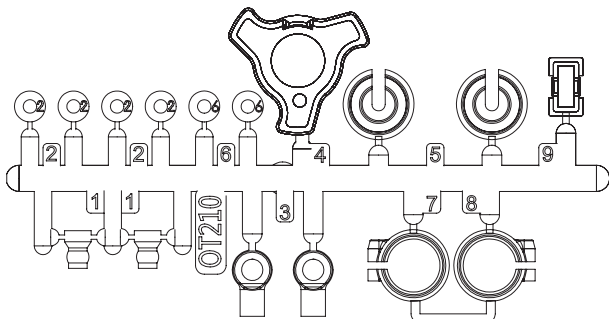

ULTIMA Option Parts List

1-S34010HT

x5pcs

Flat Head Screw(Hex/Titanium/M4x10/5pcs)
チタンサラビス

92413

Titanium Adjust Rod 38mm
チタンアジャストロッド x2pcs

92416

Titanium Adjust Rod 50mm
チタンアジャストロッド x2pcs

BRG007F

x2pcs

Flanged Bearing(3x6x2.5)2pcs
フランジベアリング

BRG002

x4pcs

Shield Bearing(5x8x2.5)4Pcs
シールドベアリング

OT210BK

● x2pcs
CAP M2.6x8mm

Shock Plastic Parts (Black/OPTIMA)
ショックプラパーツ