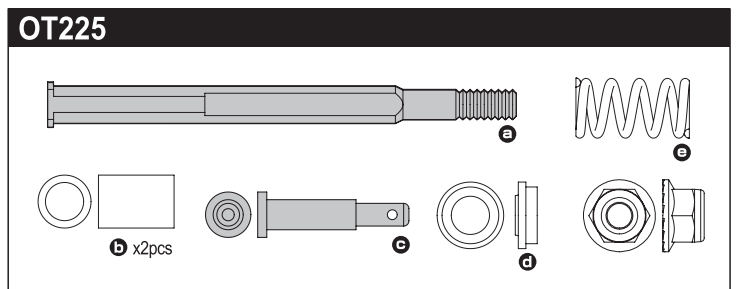

BRG001	Shield Bearing(5x10x4)4Pcs	1000
BRG003	Shield Bearing(4x8x3)4Pcs	1000
BRG014	Shield Bearing(10x15x4)2Pcs	1200
FA304-25	Pinion Gear (25T-48P)	300
OT209	Shock Piston (OPTIMA)	400
OT210R	Shock Plastic Parts (Red/OPTIMA)	400
OT221	Gear Set (OPTIMA)	900
OT222	Diff Inner Parts Set (OPTIMA)	1100
OT223	Diff Gasket (4pcs/OPTIMA)	300
OT224	Diff Shaft (2入/OPTIMA)	1000
OT225	Gear Shaft Set (OPTIMA)	1200
OT228	Swing Shaft (OPTIMA)	800
シールドベアリング(5x10x4)4入		1000
シールドベアリング(4x8x3)4入		1000
シールドベアリング(10x15x4) 2入り		1200
ピニオンギヤ (25T-48P)		300
ショックピストン (オブティマ)		400
ショックプラパーツ(レッド/オブティマ)		400
ギアセット (オブティマ)		900
デフインナーパーツセット (オブティマ)		1100
デフガスケット (4入り/オブティマ)		300
デフシャフト (2入/オブティマ)		1000
ギアシャフトセット (オブティマ)		1200
スイングシャフト (2入/オブティマ)		800

★ 定価 (税抜き)