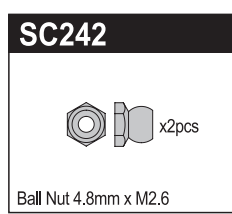

ULTIMA Parts List

Part No.	Description	Quantity
OT230	Rear Wheel Shaft (2pcs/OPTIMA)	2
OT231	Wheel Hub Set (2pcs/OPTIMA)	2
OT234	Tie-Rod (OPTIMA)	2
OT235R	Front Shock (Red/OPTIMA)	2
OT236R	Rear Shock (Red/OPTIMA)	2
OT237R	Front Shock Case (Red/OPTIMA)	2
OT238R	Rear Shock Case (Red/OPTIMA)	2
OT239	Front Shock Shaft (2pcs/OPTIMA)	2
OT240	Rear Shock Shaft (2pcs/OPTIMA)	2

Part No.	Description	Quantity	Price (Tax Inclusive)
OT248	Flange Shaft 3x26mm (2pcs/OPTIMA)	2	500
OT249	Flange Shaft 3x30mm (2pcs/OPTIMA)	2	500
OT252W	Wing (White/Javelin)	2	600
OT253	Shock Gasket 12mm(4pcs)	4	300
OTW123	Front Shock Spring Set (S/M/H/2pcs/Optima)	2	1200
OTW124	Rear Shock Spring Set (S/M/H/2pcs/Optima)	2	1200
SC215	Slipper Plate (2pcs/Scorpion 2014)	2	200
SC216	Slipper Pad (2pcs/Scorpion 2014)	2	150
SC242	4.8mmxM2.6 Ball Nut (2pcs/Scorpion 2014)	2	250
SC246	Battery Strap (16x200mm)	1	600
SCT001MB	Front Tire (Medium/2pcs/Scorpion 2014)	2	800
OTT244M	Block Tire 50x83x36mm M	2	1300