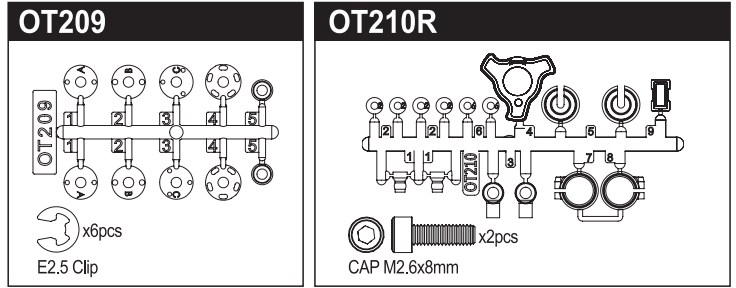

BRG001	Shield Bearing(5x10x4)4Pcs	1000
BRG003	Shield Bearing(4x8x3)4Pcs	1000
BRG014	Shield Bearing(10x15x4)2Pcs	1200
FA304-25	Pinion Gear (25T-48P)	300
OT209	Shock Piston (OPTIMA)	400
OT210R	Shock Plastic Parts (Red/OPTIMA)	400
OT221	Gear Set (OPTIMA)	900
OT222	Diff Inner Parts Set (OPTIMA)	1100
OT223	Diff Gasket (4pcs/OPTIMA)	300
OT224	Diff Shaft (2入/OPTIMA)	1000
OT225	Gear Shaft Set (OPTIMA)	1200
OT228	Swing Shaft (OPTIMA)	800
シールドベアリング(5x10x4)4入		1000
シールドベアリング(4x8x3)4入		1000
シールドベアリング(10x15x4) 2入り		1200
ピニオンギヤ (25T-48P)		300
ショックピストン (オブティマ)		400
ショックプラパーツ(レッド/オブティマ)		400
ギアセット (オブティマ)		900
デフインナーパーツセット (オブティマ)		1100
デフガスケット (4入り/オブティマ)		300
デフシャフト (2入/オブティマ)		1000
ギアシャフトセット (オブティマ)		1200
スイングシャフト (2入/オブティマ)		800

★ 定価 (税抜き)