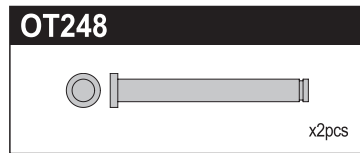

ULTIMA Parts List

Part No.	Description	Quantity
OT230	Rear Wheel Shaft (2pcs/OPTIMA)	2
OT231	Wheel Hub Set (2pcs/OPTIMA)	2
OT234	Tie-Rod (OPTIMA)	2
OT235R	Front Shock (Red/OPTIMA)	2
OT236R	Rear Shock (Red/OPTIMA)	2
OT237R	Front Shock Case (Red/OPTIMA)	2
OT238R	Rear Shock Case (Red/OPTIMA)	2
OT239	Front Shock Shaft (2pcs/OPTIMA)	2
OT240	Rear Shock Shaft (2pcs/OPTIMA)	2

Part No.	Description	Quantity	Price (Tax Inclusive)
OT248	Flange Shaft 3x26mm (2pcs/OPTIMA)	2	500
OT249	Flange Shaft 3x30mm (2pcs/OPTIMA)	2	500
OT252W	Wing (White/Javelin)	2	600
OT253	Shock Gasket 12mm(4pcs)	4	300
OTW123	Front Shock Spring Set (S/M/H/2pcs/Optima)	2	1200
OTW124	Rear Shock Spring Set (S/M/H/2pcs/Optima)	2	1200
SC215	Slipper Plate (2pcs/Scorpion 2014)	2	200
SC216	Slipper Pad (2pcs/Scorpion 2014)	2	150
SC242	4.8mmxM2.6 Ball Nut (2pcs/Scorpion 2014)	2	250
SC246	Battery Strap (16x200mm)	1	600
SCT001MB	Front Tire (Medium/2pcs/Scorpion 2014)	2	800
OTT244M	Block Tire 50x83x36mm M	2	1300