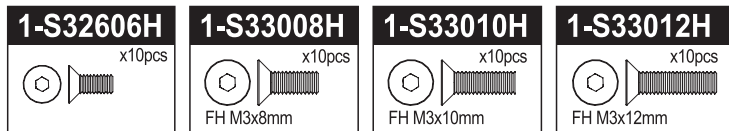

# ULTIMA Parts List

1-S32606H	Flat Head Screw (M2.6x6/10pcs)	300
1-S33008H	Flat Head Screw(Hex/M3x8/10pcs)	300
1-S33010H	Flat Head Screw(Hex/M3x10/10pcs)	300
1-S33012H	Flat Head Screw(Hex/M3x12/10pcs)	300
1-S33015H	Flat Head Screw(Hex/M3x15/10pcs)	300
1-S33018H	Flat Head Screw(Hex/M3x18/10pcs)	300
1-S12605H	Button Screw(Hex/M2.6x5/10pcs)	400
1-S13006H	Button Screw(Hex/M3x6/10pcs)	300
1-S13008H	Button Screw(Hex/M3x8/10pcs)	300
1-S22608	Cap Screw(M2.6x8/5pcs)	200
1-S22612	Cap Screw(M2.6x12/5pcs)	200
1-S22616	Cap Screw(M2.6x16/5pcs)	200
1-S23012	Cap Screw(M3x12/5pcs)	200
1-S23018H	Cap Screw(M3x18/5pcs)	200
1-S53003	Set Screw(M3x3/10pcs)	200
1-S54004	Set Screw(M4x4/10pcs)	200
1-S34008H	Flat Head Screw(Hex/M4x8/10pcs)	400
1-S34010H	Flat Head Screw(Hex/M4x12/10pcs)	400
1-S23006F	Cap Screw(M3x6/Flanged/5pcs)	400
1-W300805	Washer(M3x8x0.5/10pcs)	400
1-N3024	Nut(M3x2.4/10pcs)	200
1-N3033N	Nut(M3x3.3) Nylon (5pcs)	200
1-N4055N	Nut(M4x5.5) Nylon (5pcs)	200
1-N4056FN	Nut(M4x5.6) Flanged Nylon (5pcs)	200
1-E025	E-Ring(E2.5/10pcs)	150
1-E030	E-Ring(E3.0/10pcs)	150
36105	2.4GHz Antenna Pipe	250
92643	Snap Pin(4mm/10Pcs)	200
92638	Snap Pin (10Pcs)	200
96441B	Sponge Tape(1x100x150)	300
LA43	5.8mm Ball End(12pcs)	300
ORG03	O-Ring(P3/Orange) 10Pcs	200
ORG03BK	O-Ring(P3/Black) 10Pcs	200
ORG04SSBK	O-Ring(SS4/Black) 10Pcs	200
サラビス(M2.6x6)(ヘックス/10入)		300
サラビス(M3x8)(ヘックス/10入)		300
サラビス(M3x10)(ヘックス/10入)		300
サラビス(M3x12)(ヘックス/10入)		300
サラビス(M3x15)(ヘックス/10入)		300
サラビス(M3x18)(ヘックス/10入)		300
ボタンビス(M2.6x5)(ヘックス/10入)		400
ボタンビス(M3x6)(ヘックス/10入)		300
ボタンビス(M3x8)(ヘックス/10入)		300
キャップビス(M2.6x8/5入)		200
キャップビス(M2.6x12/5入)		200
キャップビス(M2.6x16/5入)		200
キャップビス(M3x12/5入)		200
キャップビス(M3x18/5入)		200
セットビス(M3x3/10入)		200
セットビス(M4x4/10入)		200
サラビス(M4x8)(ヘックス/10入)		400
サラビス(M4x10)(ヘックス/10入)		400
キャップビス(M3x6/フランジ付/5入)		400
フラッシュャー(M3x8x0.5/10入)		400
ナット(M3x2.4/10入)		200
ナット(M3x3.3) ナイロン (5入)		200
ナット(M4x5.5) ナイロン (5入)		200
ナット(M4x5.6) フランジ ナイロン(5入)		200
Eリング(E2.5/10入)		150
Eリング(E3.0/10入)		150
2.4GHz アンテナパイプ		250
スナップピン(4mm/10Pcs)		200
スナップピン(10Pcs)		200
スポンジテープ(1x100x150)		300
ボールエンド 5.8φ(12pcs)		300
Oリング(P3/オレンジ) 10入り		200
Oリング(P3/ブラック) 10入り		200
Oリング(SS4/ブラック) 10入り		200