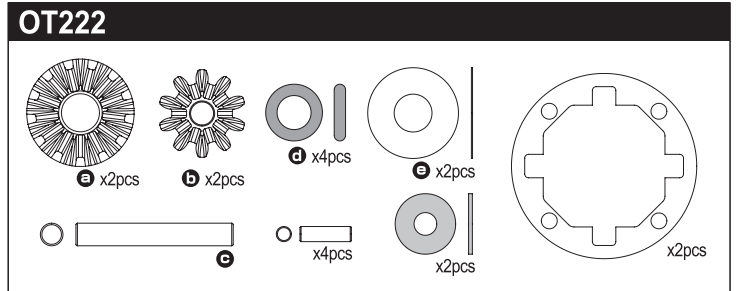

BRG001	Shield Bearing(5x10x4)4Pcs	1000
BRG003	Shield Bearing(4x8x3)4Pcs	1000
BRG014	Shield Bearing(10x15x4)2Pcs	1200
FA304-25	Pinion Gear (25T-48P)	300
OT209	Shock Piston (OPTIMA)	400
OT210R	Shock Plastic Parts (Red/OPTIMA)	400
OT221	Gear Set (OPTIMA)	900
OT222	Diff Inner Parts Set (OPTIMA)	1100
OT223	Diff Gasket (4pcs/OPTIMA)	300
OT224	Diff Shaft (2入/OPTIMA)	1000
OT225	Gear Shaft Set (OPTIMA)	1200
OT228	Swing Shaft (OPTIMA)	800
シールドベアリング(5x10x4)4入		1000
シールドベアリング(4x8x3)4入		1000
シールドベアリング(10x15x4) 2入り		1200
ピニオンギヤ (25T-48P)		300
ショックピストン (オブティマ)		400
ショックプラパーツ(レッド/オブティマ)		400
ギアセット (オブティマ)		900
デフインナーパーツセット (オブティマ)		1100
デフガスケット (4入り/オブティマ)		300
デフシャフト (2入/オブティマ)		1000
ギアシャフトセット (オブティマ)		1200
スイングシャフト (2入/オブティマ)		800

★ 定価 (税抜き)