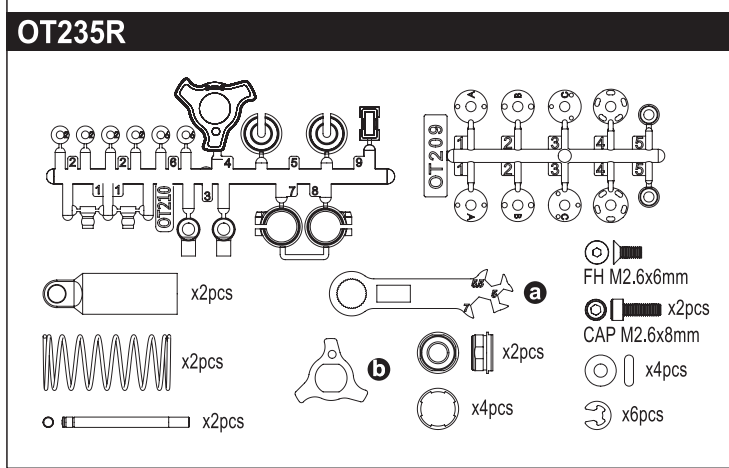

★ 定価 (税抜き)

★ FOR JAPANESE MARKET ONLY.

BRG001	Shield Bearing(5x10x4)4Pcs	1000
BRG003	Shield Bearing(4x8x3)4Pcs	1000
BRG014	Shield Bearing(10x15x4)2Pcs	1200
FA304-25	Pinion Gear (25T-48P)	300
OT209	Shock Piston (OPTIMA)	400
OT210R	Shock Plastic Parts (Red/OPTIMA)	400
OT221	Gear Set (OPTIMA)	900
OT222	Diff Inner Parts Set (OPTIMA)	1100
OT223	Diff Gasket (4pcs/OPTIMA)	300
OT224	Diff Shaft (2入/OPTIMA)	1000
OT225	Gear Shaft Set (OPTIMA)	1200
OT228	Swing Shaft (OPTIMA)	800
シールドベアリング(5x10x4)4入		1000
シールドベアリング(4x8x3)4入		1000
シールドベアリング(10x15x4) 2入り		1200
ピニオンギヤ (25T-48P)		300
ショックピストン (オブティマ)		400
ショックプラパーツ(レッド/オブティマ)		400
ギアセット (オブティマ)		900
デフインナーパーツセット (オブティマ)		1100
デフガスケット (4入り/オブティマ)		300
デフシャフト (2入/オブティマ)		1000
ギアシャフトセット (オブティマ)		1200
スイングシャフト (2入/オブティマ)		800

# ULTIMA Parts List

Part No.	Description	Quantity
OT230	Rear Wheel Shaft (2pcs/OPTIMA)	2
OT231	Wheel Hub Set (2pcs/OPTIMA)	2
OT234	Tie-Rod (OPTIMA)	2
OT235R	Front Shock (Red/OPTIMA)	2
OT236R	Rear Shock (Red/OPTIMA)	2
OT237R	Front Shock Case (Red/OPTIMA)	2
OT238R	Rear Shock Case (Red/OPTIMA)	2
OT239	Front Shock Shaft (2pcs/OPTIMA)	2
OT240	Rear Shock Shaft (2pcs/OPTIMA)	2