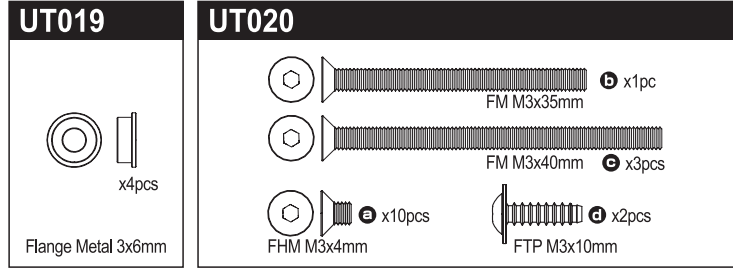

ULTIMA Parts List

Part No.	Part Name	Price (Tax Excl.)
UT001	Bulkhead Set (ULTIMA)	700
UT002	Gear Box (ULTIMA)	750
UT003	Wing Stay (ULTIMA)	800
UT004	Suspension Arm Set (ULTIMA)	600
UT006	Servo Saver Set (ULTIMA)	1500
UT007	Radio Plate Set (ULTIMA)	1100
UT008	Diff Gear Case & Pulley (ULTIMA)	800
UT009S	Motor Plate (ULTIMA)	1100
UT010S	Main Chassis (Silver/ULTIMA)	4500
UT011S	Motor Guard (Silver/ULTIMA)	1300

★ 定価 (税抜き)

Part No.	Part Name	Price (Tax Excl.)
UT012	Servo Saver Shaft (ULTIMA)	750
UT013	Shaft 3x43mm (ULTIMA)	550
UT014	King Pin (ULTIMA)	550
UT015	Shaft 3x64mm (ULTIMA)	600
UT016	Front Wheel Shaft (ULTIMA)	700
UT017	M3x6 Tapered Washer (Silver/10pcs/ULTIMA)	500
UT018	Servo Rod Set (ULTIMA)	600
UT019	Flange Metal 3x6mm (ULTIMA)	500
UT020	M3 Screw Set (ULTIMA)	500
UTB001	Non-Decoration Body (ULTIMA)	4500
UTH001WT	8D Front Wheel 50mm (White/2pcs/Ultima)	700
UTH002WT	8D Rear Wheel 50mm (White/2pcs/Ultima)	700
W0201	5.8 Steel Ball 10Pcs	700

★ 定価 (税抜き)

★ FOR JAPANESE MARKET ONLY.