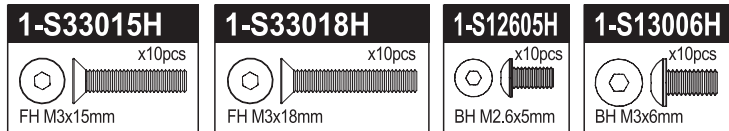

# ULTIMA Parts List

1-S32606H	Flat Head Screw (M2.6x6/10pcs)	300
1-S33008H	Flat Head Screw(Hex/M3x8/10pcs)	300
1-S33010H	Flat Head Screw(Hex/M3x10/10pcs)	300
1-S33012H	Flat Head Screw(Hex/M3x12/10pcs)	300
1-S33015H	Flat Head Screw(Hex/M3x15/10pcs)	300
1-S33018H	Flat Head Screw(Hex/M3x18/10pcs)	300
1-S12605H	Button Screw(Hex/M2.6x5/10pcs)	400
1-S13006H	Button Screw(Hex/M3x6/10pcs)	300
1-S13008H	Button Screw(Hex/M3x8/10pcs)	300
1-S22608	Cap Screw(M2.6x8/5pcs)	200
1-S22612	Cap Screw(M2.6x12/5pcs)	200
1-S22616	Cap Screw(M2.6x16/5pcs)	200
1-S23012	Cap Screw(M3x12/5pcs)	200
1-S23018H	Cap Screw(M3x18/5pcs)	200
1-S53003	Set Screw(M3x3/10pcs)	200
1-S54004	Set Screw(M4x4/10pcs)	200
1-S34008H	Flat Head Screw(Hex/M4x8/10pcs)	400
1-S34010H	Flat Head Screw(Hex/M4x12/10pcs)	400
1-S23006F	Cap Screw(M3x6/Flanged/5pcs)	400
1-W300805	Washer(M3x8x0.5/10pcs)	400
1-N3024	Nut(M3x2.4/10pcs)	200
1-N3033N	Nut(M3x3.3) Nylon (5pcs)	200
1-N4055N	Nut(M4x5.5) Nylon (5pcs)	200
1-N4056FN	Nut(M4x5.6) Flanged Nylon (5pcs)	200
1-E025	E-Ring(E2.5/10pcs)	150
1-E030	E-Ring(E3.0/10pcs)	150
36105	2.4GHz Antenna Pipe	250
92643	Snap Pin(4mm/10Pcs)	200
92638	Snap Pin (10Pcs)	200
96441B	Sponge Tape(1x100x150)	300
LA43	5.8mm Ball End(12pcs)	300
ORG03	O-Ring(P3/Orange) 10Pcs	200
ORG03BK	O-Ring(P3/Black) 10Pcs	200
ORG04SSBK	O-Ring(SS4/Black) 10Pcs	200
サラビス(M2.6x6)(ヘックス/10入)		300
サラビス(M3x8)(ヘックス/10入)		300
サラビス(M3x10)(ヘックス/10入)		300
サラビス(M3x12)(ヘックス/10入)		300
サラビス(M3x15)(ヘックス/10入)		300
サラビス(M3x18)(ヘックス/10入)		300
ボタンビス(M2.6x5)(ヘックス/10入)		400
ボタンビス(M3x6)(ヘックス/10入)		300
ボタンビス(M3x8)(ヘックス/10入)		300
キャップビス(M2.6x8/5入)		200
キャップビス(M2.6x12/5入)		200
キャップビス(M2.6x16/5入)		200
キャップビス(M3x12/5入)		200
キャップビス(M3x18/5入)		200
セットビス(M3x3/10入)		200
セットビス(M4x4/10入)		200
サラビス(M4x8)(ヘックス/10入)		400
サラビス(M4x10)(ヘックス/10入)		400
キャップビス(M3x6/フランジ付/5入)		400
フラッシュャー(M3x8x0.5/10入)		400
ナット(M3x2.4/10入)		200
ナット(M3x3.3) ナイロン (5入)		200
ナット(M4x5.5) ナイロン (5入)		200
ナット(M4x5.6) フランジ ナイロン(5入)		200
Eリング(E2.5/10入)		150
Eリング(E3.0/10入)		150
2.4GHz アンテナパイプ		250
スナップピン(4mm/10Pcs)		200
スナップピン(10Pcs)		200
スポンジテープ(1x100x150)		300
ボールエンド 5.8φ(12pcs)		300
Oリング(P3/オレンジ) 10入り		200
Oリング(P3/ブラック) 10入り		200
Oリング(SS4/ブラック) 10入り		200