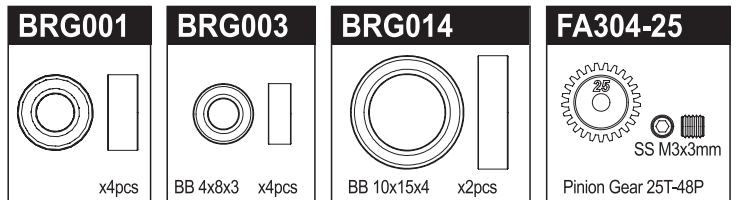

BRG001	Shield Bearing(5x10x4)4Pcs	1000
BRG003	Shield Bearing(4x8x3)4Pcs	1000
BRG014	Shield Bearing(10x15x4)2Pcs	1200
FA304-25	Pinion Gear (25T-48P)	300
OT209	Shock Piston (OPTIMA)	400
OT210R	Shock Plastic Parts (Red/OPTIMA)	400
OT221	Gear Set (OPTIMA)	900
OT222	Diff Inner Parts Set (OPTIMA)	1100
OT223	Diff Gasket (4pcs/OPTIMA)	300
OT224	Diff Shaft (2入/OPTIMA)	1000
OT225	Gear Shaft Set (OPTIMA)	1200
OT228	Swing Shaft (OPTIMA)	800
シールドベアリング(5x10x4)4入		1000
シールドベアリング(4x8x3)4入		1000
シールドベアリング(10x15x4) 2入り		1200
ピニオンギヤ (25T-48P)		300
ショックピストン (オブティマ)		400
ショックプラパーツ(レッド/オブティマ)		400
ギアセット (オブティマ)		900
デフインナーパーツセット (オブティマ)		1100
デフガスケット (4入り/オブティマ)		300
デフシャフト (2入/オブティマ)		1000
ギアシャフトセット (オブティマ)		1200
スイングシャフト (2入/オブティマ)		800

★ 定価 (税抜き)