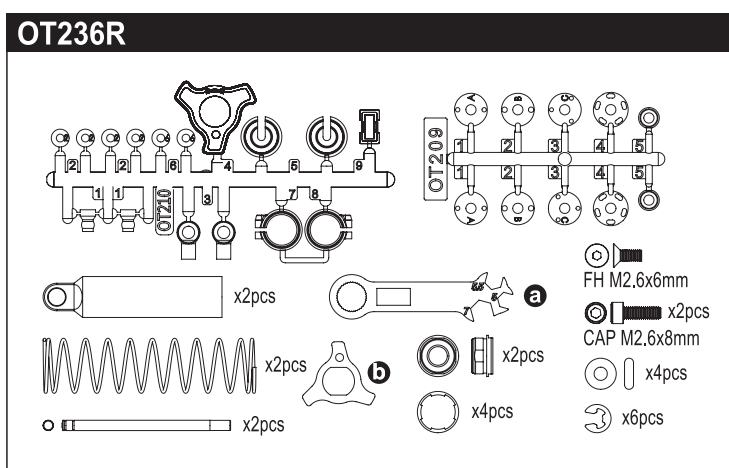

★ 定価 (税抜き)

★ FOR JAPANESE MARKET ONLY.

BRG001	Shield Bearing(5x10x4)4Pcs	1000
BRG003	Shield Bearing(4x8x3)4Pcs	1000
BRG014	Shield Bearing(10x15x4)2Pcs	1200
FA304-25	Pinion Gear (25T-48P)	300
OT209	Shock Piston (OPTIMA)	400
OT210R	Shock Plastic Parts (Red/OPTIMA)	400
OT221	Gear Set (OPTIMA)	900
OT222	Diff Inner Parts Set (OPTIMA)	1100
OT223	Diff Gasket (4pcs/OPTIMA)	300
OT224	Diff Shaft (2入/OPTIMA)	1000
OT225	Gear Shaft Set (OPTIMA)	1200
OT228	Swing Shaft (OPTIMA)	800
シールドベアリング(5x10x4)4入		1000
シールドベアリング(4x8x3)4入		1000
シールドベアリング(10x15x4) 2入り		1200
ピニオンギヤ (25T-48P)		300
ショックピストン (オブティマ)		400
ショックプラパーツ(レッド/オブティマ)		400
ギアセット (オブティマ)		900
デフインナーパーツセット (オブティマ)		1100
デフガスケット (4入り/オブティマ)		300
デフシャフト (2入/オブティマ)		1000
ギアシャフトセット (オブティマ)		1200
スイングシャフト (2入/オブティマ)		800

# ULTIMA Parts List

Part No.	Description	Quantity
OT230	Rear Wheel Shaft (2pcs/OPTIMA)	2
OT231	Wheel Hub Set (2pcs/OPTIMA)	2
OT234	Tie-Rod (OPTIMA)	2
OT235R	Front Shock (Red/OPTIMA)	2
OT236R	Rear Shock (Red/OPTIMA)	2
OT237R	Front Shock Case (Red/OPTIMA)	2
OT238R	Rear Shock Case (Red/OPTIMA)	2
OT239	Front Shock Shaft (2pcs/OPTIMA)	2
OT240	Rear Shock Shaft (2pcs/OPTIMA)	2