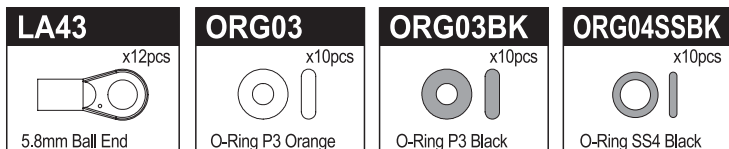

# ULTIMA Parts List

1-S32606H	Flat Head Screw (M2.6x6/10pcs)	300
1-S33008H	Flat Head Screw(Hex/M3x8/10pcs)	300
1-S33010H	Flat Head Screw(Hex/M3x10/10pcs)	300
1-S33012H	Flat Head Screw(Hex/M3x12/10pcs)	300
1-S33015H	Flat Head Screw(Hex/M3x15/10pcs)	300
1-S33018H	Flat Head Screw(Hex/M3x18/10pcs)	300
1-S12605H	Button Screw(Hex/M2.6x5/10pcs)	400
1-S13006H	Button Screw(Hex/M3x6/10pcs)	300
1-S13008H	Button Screw(Hex/M3x8/10pcs)	300
1-S22608	Cap Screw(M2.6x8/5pcs)	200
1-S22612	Cap Screw(M2.6x12/5pcs)	200
1-S22616	Cap Screw(M2.6x16/5pcs)	200
1-S23012	Cap Screw(M3x12/5pcs)	200
1-S23018H	Cap Screw(M3x18/5pcs)	200
1-S53003	Set Screw(M3x3/10pcs)	200
1-S54004	Set Screw(M4x4/10pcs)	200
1-S34008H	Flat Head Screw(Hex/M4x8/10pcs)	400
1-S34010H	Flat Head Screw(Hex/M4x12/10pcs)	400
1-S23006F	Cap Screw(M3x6/Flanged/5pcs)	400
1-W300805	Washer(M3x8x0.5/10pcs)	400
1-N3024	Nut(M3x2.4/10pcs)	200
1-N3033N	Nut(M3x3.3) Nylon (5pcs)	200
1-N4055N	Nut(M4x5.5) Nylon (5pcs)	200
1-N4056FN	Nut(M4x5.6) Flanged Nylon (5pcs)	200
1-E025	E-Ring(E2.5/10pcs)	150
1-E030	E-Ring(E3.0/10pcs)	150
36105	2.4GHz Antenna Pipe	250
92643	Snap Pin(4mm/10Pcs)	200
92638	Snap Pin (10Pcs)	200
96441B	Sponge Tape(1x100x150)	300
LA43	5.8mm Ball End(12pcs)	300
ORG03	O-Ring(P3/Orange) 10Pcs	200
ORG03BK	O-Ring(P3/Black) 10Pcs	200
ORG04SSBK	O-Ring(SS4/Black) 10Pcs	200
サラビス(M2.6x6)(ヘックス/10入)		300
サラビス(M3x8)(ヘックス/10入)		300
サラビス(M3x10)(ヘックス/10入)		300
サラビス(M3x12)(ヘックス/10入)		300
サラビス(M3x15)(ヘックス/10入)		300
サラビス(M3x18)(ヘックス/10入)		300
ボタンビス(M2.6x5)(ヘックス/10入)		400
ボタンビス(M3x6)(ヘックス/10入)		300
ボタンビス(M3x8)(ヘックス/10入)		300
キャップビス(M2.6x8/5入)		200
キャップビス(M2.6x12/5入)		200
キャップビス(M2.6x16/5入)		200
キャップビス(M3x12/5入)		200
キャップビス(M3x18/5入)		200
セットビス(M3x3/10入)		200
セットビス(M4x4/10入)		200
サラビス(M4x8)(ヘックス/10入)		400
サラビス(M4x10)(ヘックス/10入)		400
キャップビス(M3x6/フランジ付/5入)		400
フラッシュャー(M3x8x0.5/10入)		400
ナット(M3x2.4/10入)		200
ナット(M3x3.3) ナイロン (5入)		200
ナット(M4x5.5) ナイロン (5入)		200
ナット(M4x5.6) フランジ ナイロン(5入)		200
Eリング(E2.5/10入)		150
Eリング(E3.0/10入)		150
2.4GHz アンテナパイプ		250
スナップピン(4mm/10Pcs)		200
スナップピン(10Pcs)		200
スポンジテープ(1x100x150)		300
ボールエンド 5.8φ(12pcs)		300
Oリング(P3/オレンジ) 10入り		200
Oリング(P3/ブラック) 10入り		200
Oリング(SS4/ブラック) 10入り		200