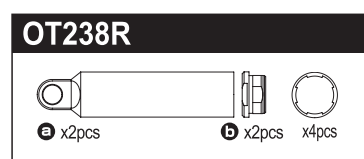

ULTIMA Parts List

Part No.	Description	Quantity
OT230	Rear Wheel Shaft (2pcs/OPTIMA)	2
OT231	Wheel Hub Set (2pcs/OPTIMA)	2
OT234	Tie-Rod (OPTIMA)	2
OT235R	Front Shock (Red/OPTIMA)	2
OT236R	Rear Shock (Red/OPTIMA)	2
OT237R	Front Shock Case (Red/OPTIMA)	2
OT238R	Rear Shock Case (Red/OPTIMA)	2
OT239	Front Shock Shaft (2pcs/OPTIMA)	2
OT240	Rear Shock Shaft (2pcs/OPTIMA)	2

Part No.	Description	Quantity	Price (Tax Inclusive)
OT248	Flange Shaft 3x26mm (2pcs/OPTIMA)	2	500
OT249	Flange Shaft 3x30mm (2pcs/OPTIMA)	2	500
OT252W	Wing (White/Javelin)	2	600
OT253	Shock Gasket 12mm(4pcs)	4	300
OTW123	Front Shock Spring Set (S/M/H/2pcs/Optima)	2	1200
OTW124	Rear Shock Spring Set (S/M/H/2pcs/Optima)	2	1200
SC215	Slipper Plate (2pcs/Scorpion 2014)	2	200
SC216	Slipper Pad (2pcs/Scorpion 2014)	2	150
SC242	4.8mmxM2.6 Ball Nut (2pcs/Scorpion 2014)	2	250
SC246	Battery Strap (16x200mm)	1	600
SCT001MB	Front Tire (Medium/2pcs/Scorpion 2014)	2	800
OTT244M	Block Tire 50x83x36mm M	2	1300