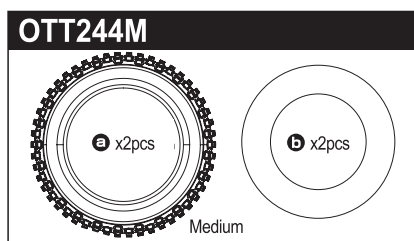

ULTIMA Parts List

Part No.	Description	Quantity
OT230	Rear Wheel Shaft (2pcs/OPTIMA)	2
OT231	Wheel Hub Set (2pcs/OPTIMA)	2
OT234	Tie-Rod (OPTIMA)	2
OT235R	Front Shock (Red/OPTIMA)	2
OT236R	Rear Shock (Red/OPTIMA)	2
OT237R	Front Shock Case (Red/OPTIMA)	2
OT238R	Rear Shock Case (Red/OPTIMA)	2
OT239	Front Shock Shaft (2pcs/OPTIMA)	2
OT240	Rear Shock Shaft (2pcs/OPTIMA)	2

Part No.	Description	Quantity	Price (Tax Inclusive)
OT248	Flange Shaft 3x26mm (2pcs/OPTIMA)	2	500
OT249	Flange Shaft 3x30mm (2pcs/OPTIMA)	2	500
OT252W	Wing (White/Javelin)	2	600
OT253	Shock Gasket 12mm(4pcs)	4	300
OTW123	Front Shock Spring Set (S/M/H/2pcs/Optima)	2	1200
OTW124	Rear Shock Spring Set (S/M/H/2pcs/Optima)	2	1200
SC215	Slipper Plate (2pcs/Scorpion 2014)	2	200
SC216	Slipper Pad (2pcs/Scorpion 2014)	2	150
SC242	4.8mmxM2.6 Ball Nut (2pcs/Scorpion 2014)	2	250
SC246	Battery Strap (16x200mm)	1	600
SCT001MB	Front Tire (Medium/2pcs/Scorpion 2014)	2	800
OTT244M	Block Tire 50x83x36mm M	2	1300