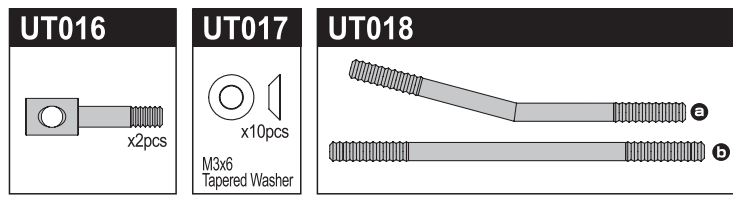

ULTIMA Parts List

Part No.	Part Name	Price (Tax Excl.)
UT001	Bulkhead Set (ULTIMA)	700
UT002	Gear Box (ULTIMA)	750
UT003	Wing Stay (ULTIMA)	800
UT004	Suspension Arm Set (ULTIMA)	600
UT006	Servo Saver Set (ULTIMA)	1500
UT007	Radio Plate Set (ULTIMA)	1100
UT008	Diff Gear Case & Pulley (ULTIMA)	800
UT009S	Motor Plate (ULTIMA)	1100
UT010S	Main Chassis (Silver/ULTIMA)	4500
UT011S	Motor Guard (Silver/ULTIMA)	1300

★ 定価 (税抜き)

Part No.	Part Name	Price (Tax Excl.)
UT012	Servo Saver Shaft (ULTIMA)	750
UT013	Shaft 3x43mm (ULTIMA)	550
UT014	King Pin (ULTIMA)	550
UT015	Shaft 3x64mm (ULTIMA)	600
UT016	Front Wheel Shaft (ULTIMA)	700
UT017	M3x6 Tapered Washer (Silver/10pcs/ULTIMA)	500
UT018	Servo Rod Set (ULTIMA)	600
UT019	Flange Metal 3x6mm (ULTIMA)	500
UT020	M3 Screw Set (ULTIMA)	500
UTB001	Non-Decoration Body (ULTIMA)	4500
UTH001WT	8D Front Wheel 50mm (White/2pcs/Ultima)	700
UTH002WT	8D Rear Wheel 50mm (White/2pcs/Ultima)	700
W0201	5.8 Steel Ball 10Pcs	700

★ 定価 (税抜き)

★ FOR JAPANESE MARKET ONLY.