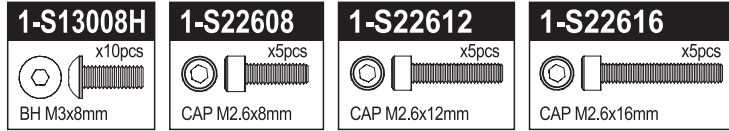

# ULTIMA Parts List

1-S32606H	Flat Head Screw (M2.6x6/10pcs)	300
1-S33008H	Flat Head Screw(Hex/M3x8/10pcs)	300
1-S33010H	Flat Head Screw(Hex/M3x10/10pcs)	300
1-S33012H	Flat Head Screw(Hex/M3x12/10pcs)	300
1-S33015H	Flat Head Screw(Hex/M3x15/10pcs)	300
1-S33018H	Flat Head Screw(Hex/M3x18/10pcs)	300
1-S12605H	Button Screw(Hex/M2.6x5/10pcs)	400
1-S13006H	Button Screw(Hex/M3x6/10pcs)	300
1-S13008H	Button Screw(Hex/M3x8/10pcs)	300
1-S22608	Cap Screw(M2.6x8/5pcs)	200
1-S22612	Cap Screw(M2.6x12/5pcs)	200
1-S22616	Cap Screw(M2.6x16/5pcs)	200
1-S23012	Cap Screw(M3x12/5pcs)	200
1-S23018H	Cap Screw(M3x18/5pcs)	200
1-S53003	Set Screw(M3x3/10pcs)	200
1-S54004	Set Screw(M4x4/10pcs)	200
1-S34008H	Flat Head Screw(Hex/M4x8/10pcs)	400
1-S34010H	Flat Head Screw(Hex/M4x12/10pcs)	400
1-S23006F	Cap Screw(M3x6/Flanged/5pcs)	400
1-W300805	Washer(M3x8x0.5/10pcs)	400
1-N3024	Nut(M3x2.4/10pcs)	200
1-N3033N	Nut(M3x3.3) Nylon (5pcs)	200
1-N4055N	Nut(M4x5.5) Nylon (5pcs)	200
1-N4056FN	Nut(M4x5.6) Flanged Nylon (5pcs)	200
1-E025	E-Ring(E2.5/10pcs)	150
1-E030	E-Ring(E3.0/10pcs)	150
36105	2.4GHz Antenna Pipe	250
92643	Snap Pin(4mm/10Pcs)	200
92638	Snap Pin (10Pcs)	200
96441B	Sponge Tape(1x100x150)	300
LA43	5.8mm Ball End(12pcs)	300
ORG03	O-Ring(P3/Orange) 10Pcs	200
ORG03BK	O-Ring(P3/Black) 10Pcs	200
ORG04SSBK	O-Ring(SS4/Black) 10Pcs	200
サラビス(M2.6x6)(ヘックス/10入)		300
サラビス(M3x8)(ヘックス/10入)		300
サラビス(M3x10)(ヘックス/10入)		300
サラビス(M3x12)(ヘックス/10入)		300
サラビス(M3x15)(ヘックス/10入)		300
サラビス(M3x18)(ヘックス/10入)		300
ボタンビス(M2.6x5)(ヘックス/10入)		400
ボタンビス(M3x6)(ヘックス/10入)		300
ボタンビス(M3x8)(ヘックス/10入)		300
キャップビス(M2.6x8/5入)		200
キャップビス(M2.6x12/5入)		200
キャップビス(M2.6x16/5入)		200
キャップビス(M3x12/5入)		200
キャップビス(M3x18/5入)		200
セットビス(M3x3/10入)		200
セットビス(M4x4/10入)		200
サラビス(M4x8)(ヘックス/10入)		400
サラビス(M4x10)(ヘックス/10入)		400
キャップビス(M3x6/フランジ付/5入)		400
フラッシュャー(M3x8x0.5/10入)		400
ナット(M3x2.4/10入)		200
ナット(M3x3.3) ナイロン (5入)		200
ナット(M4x5.5) ナイロン (5入)		200
ナット(M4x5.6) フランジ ナイロン(5入)		200
Eリング(E2.5/10入)		150
Eリング(E3.0/10入)		150
2.4GHz アンテナパイプ		250
スナップピン(4mm/10Pcs)		200
スナップピン(10Pcs)		200
スポンジテープ(1x100x150)		300
ボールエンド 5.8φ(12pcs)		300
Oリング(P3/オレンジ) 10入り		200
Oリング(P3/ブラック) 10入り		200
Oリング(SS4/ブラック) 10入り		200