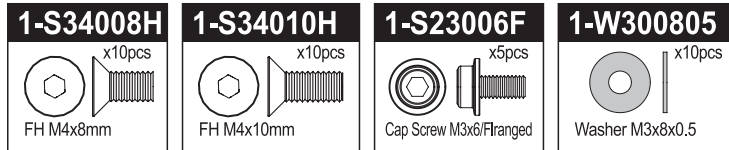

# ULTIMA Parts List

1-S32606H	Flat Head Screw (M2.6x6/10pcs)	300
1-S33008H	Flat Head Screw(Hex/M3x8/10pcs)	300
1-S33010H	Flat Head Screw(Hex/M3x10/10pcs)	300
1-S33012H	Flat Head Screw(Hex/M3x12/10pcs)	300
1-S33015H	Flat Head Screw(Hex/M3x15/10pcs)	300
1-S33018H	Flat Head Screw(Hex/M3x18/10pcs)	300
1-S12605H	Button Screw(Hex/M2.6x5/10pcs)	400
1-S13006H	Button Screw(Hex/M3x6/10pcs)	300
1-S13008H	Button Screw(Hex/M3x8/10pcs)	300
1-S22608	Cap Screw(M2.6x8/5pcs)	200
1-S22612	Cap Screw(M2.6x12/5pcs)	200
1-S22616	Cap Screw(M2.6x16/5pcs)	200
1-S23012	Cap Screw(M3x12/5pcs)	200
1-S23018H	Cap Screw(M3x18/5pcs)	200
1-S53003	Set Screw(M3x3/10pcs)	200
1-S54004	Set Screw(M4x4/10pcs)	200
1-S34008H	Flat Head Screw(Hex/M4x8/10pcs)	400
1-S34010H	Flat Head Screw(Hex/M4x12/10pcs)	400
1-S23006F	Cap Screw(M3x6/Flanged/5pcs)	400
1-W300805	Washer(M3x8x0.5/10pcs)	400
1-N3024	Nut(M3x2.4/10pcs)	200
1-N3033N	Nut(M3x3.3) Nylon (5pcs)	200
1-N4055N	Nut(M4x5.5) Nylon (5pcs)	200
1-N4056FN	Nut(M4x5.6) Flanged Nylon (5pcs)	200
1-E025	E-Ring(E2.5/10pcs)	150
1-E030	E-Ring(E3.0/10pcs)	150
36105	2.4GHz Antenna Pipe	250
92643	Snap Pin(4mm/10Pcs)	200
92638	Snap Pin (10Pcs)	200
96441B	Sponge Tape(1x100x150)	300
LA43	5.8mm Ball End(12pcs)	300
ORG03	O-Ring(P3/Orange) 10Pcs	200
ORG03BK	O-Ring(P3/Black) 10Pcs	200
ORG04SSBK	O-Ring(SS4/Black) 10Pcs	200
サラビス(M2.6x6)(ヘックス/10入)		300
サラビス(M3x8)(ヘックス/10入)		300
サラビス(M3x10)(ヘックス/10入)		300
サラビス(M3x12)(ヘックス/10入)		300
サラビス(M3x15)(ヘックス/10入)		300
サラビス(M3x18)(ヘックス/10入)		300
ボタンビス(M2.6x5)(ヘックス/10入)		400
ボタンビス(M3x6)(ヘックス/10入)		300
ボタンビス(M3x8)(ヘックス/10入)		300
キャップビス(M2.6x8/5入)		200
キャップビス(M2.6x12/5入)		200
キャップビス(M2.6x16/5入)		200
キャップビス(M3x12/5入)		200
キャップビス(M3x18/5入)		200
セットビス(M3x3/10入)		200
セットビス(M4x4/10入)		200
サラビス(M4x8)(ヘックス/10入)		400
サラビス(M4x10)(ヘックス/10入)		400
キャップビス(M3x6/フランジ付/5入)		400
フラッシュャー(M3x8x0.5/10入)		400
ナット(M3x2.4/10入)		200
ナット(M3x3.3) ナイロン (5入)		200
ナット(M4x5.5) ナイロン (5入)		200
ナット(M4x5.6) フランジ ナイロン(5入)		200
Eリング(E2.5/10入)		150
Eリング(E3.0/10入)		150
2.4GHz アンテナパイプ		250
スナップピン(4mm/10Pcs)		200
スナップピン(10Pcs)		200
スポンジテープ(1x100x150)		300
ボールエンド 5.8φ(12pcs)		300
Oリング(P3/オレンジ) 10入り		200
Oリング(P3/ブラック) 10入り		200
Oリング(SS4/ブラック) 10入り		200