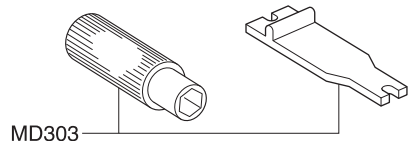

Exploded View / Explosionszeichnung Eclaté / Despiece / 分解図

Spare Parts / Ersatzteile / Pièces détachées / Repuestos / スペアパーツ

No. 品番	Description パーツ名	★定価 (税抜)
MD005	Differential Gear Assy デフギヤアッセンブリー	600
MD006B	Pinion & Spur Gears Set ピニオン&スパークギヤセット	700
MD008	Universal Swing Shaft ユニバーサルスイングシャフト	1000
MD202	Front Suspension Arm Set (MA-020) フロントサスペンションアームセット (MA-020)	400
MD204	Front Suspension Shaft Set (MA-020) フロントサスペンションシャフトセット (MA-020)	500
MD205	Universal Swing Shaft (Long) ユニバーサルスイングシャフト (ロング)	600
MD209	Rear Main Chassis Set (ASF/SPORTS) リアメインシャシーセット (ASF/スポーツ)	500
MD301	Main Chassis Set (MINI-Z FWD) メインシャシーセット (MINI-Z FWD)	1000
MD302	Upper Cover Set (MINI-Z FWD) アッパーカバーセット (MINI-Z FWD)	700
MD303	Chassis Small Parts Set (MINI-Z FWD) シャシー小物パーツセット (MINI-Z FWD)	700
MD304	Servo Gear Set (MINI-Z FWD) サーボギヤセット (MINI-Z FWD)	600
MD305	Servo Saver Assy (MINI-Z FWD) サーボセイバーアッセンブリー (MINI-Z FWD)	800
MD306	Tie Rod & Motor Plate Set (MINI-Z FWD) タイロッド&モータープレートセット (MINI-Z FWD)	600
MD307	Front Suspension Set (MINI-Z FWD) フロントサスペンションセット (MINI-Z FWD)	800
MD308	Drive Shaft (MINI-Z FWD) ドライブシャフト (MINI-Z FWD)	400
MD309	Screw Set (MINI-Z FWD) ビスセット (MINI-Z FWD)	400
MD401	Main Unit Set (MA-030EVO) メインユニットセット (MA-030EVO)	8000
MD402	Receiver Cover Set (MA-030EVO) レシーバーカバーセット (MA-030EVO)	800
MD403	Center Shaft Set (MA-030EVO) センターシャフトセット (MA-030EVO)	900
MDW001	Ball Bearing Set (AWD) ボールベアリングセット (AWD)	2800
BRG022	Shield Bearing (6x10x3mm) 2pcs シールドベアリング (6x10x3mm) 2入	1000
MZ8-4	Potentiometer ポテンシオメーター	500
MZ604	XSPEED 85 Brushless Motor XSPEED 85 ブラシレスモーター	5000