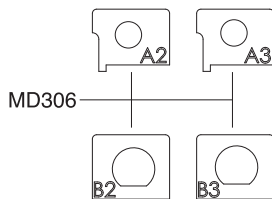

Exploded View / Explosionszeichnung Eclaté / Despiece / 分解図

Spare Parts / Ersatzteile / Pièces détachées / Repuestos / スペアパーツ

No. 品番	Description パーツ名	★定価 (税抜)
MD005	Differential Gear Assy デフギヤアッセンブリー	600
MD006B	Pinion & Spur Gears Set ピニオン&スパークギヤセット	700
MD008	Universal Swing Shaft ユニバーサルスイングシャフト	1000
MD202	Front Suspension Arm Set (MA-020) フロントサスペンションアームセット (MA-020)	400
MD204	Front Suspension Shaft Set (MA-020) フロントサスペンションシャフトセット (MA-020)	500
MD205	Universal Swing Shaft (Long) ユニバーサルスイングシャフト (ロング)	600
MD209	Rear Main Chassis Set (ASF/SPORTS) リアメインシャシーセット (ASF/スポーツ)	500
MD301	Main Chassis Set (MINI-Z FWD) メインシャシーセット (MINI-Z FWD)	1000
MD302	Upper Cover Set (MINI-Z FWD) アッパーカバーセット (MINI-Z FWD)	700
MD303	Chassis Small Parts Set (MINI-Z FWD) シャシー小物パーツセット (MINI-Z FWD)	700
MD304	Servo Gear Set (MINI-Z FWD) サーボギヤセット (MINI-Z FWD)	600
MD305	Servo Saver Assy (MINI-Z FWD) サーボセイバーアッセンブリー (MINI-Z FWD)	800
MD306	Tie Rod & Motor Plate Set (MINI-Z FWD) タイロッド&モータープレートセット (MINI-Z FWD)	600
MD307	Front Suspension Set (MINI-Z FWD) フロントサスペンションセット (MINI-Z FWD)	800
MD308	Drive Shaft (MINI-Z FWD) ドライブシャフト (MINI-Z FWD)	400
MD309	Screw Set (MINI-Z FWD) ビスセット (MINI-Z FWD)	400
MD401	Main Unit Set (MA-030EVO) メインユニットセット (MA-030EVO)	8000
MD402	Receiver Cover Set (MA-030EVO) レシーバーカバーセット (MA-030EVO)	800
MD403	Center Shaft Set (MA-030EVO) センターシャフトセット (MA-030EVO)	900
MDW001	Ball Bearing Set (AWD) ボールベアリングセット (AWD)	2800
BRG022	Shield Bearing (6x10x3mm) 2pcs シールドベアリング (6x10x3mm) 2入	1000
MZ8-4	Potentiometer ポテンシオメーター	500
MZ604	XSPEED 85 Brushless Motor XSPEED 85 ブラシレスモーター	5000