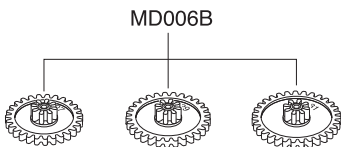

Exploded View / Explosionszeichnung Eclaté / Despiece / 分解図

Spare Parts / Ersatzteile / Pièces détachées / Repuestos / スペアパーツ

No. 品番	Description パーツ名	★定価 (税抜)
MD005	Differential Gear Assy デフギヤアッセンブリー	600
MD006B	Pinion & Spur Gears Set ピニオン&スパークギヤセット	700
MD008	Universal Swing Shaft ユニバーサルスイングシャフト	1000
MD202	Front Suspension Arm Set (MA-020) フロントサスペンションアームセット (MA-020)	400
MD204	Front Suspension Shaft Set (MA-020) フロントサスペンションシャフトセット (MA-020)	500
MD205	Universal Swing Shaft (Long) ユニバーサルスイングシャフト (ロング)	600
MD209	Rear Main Chassis Set (ASF/SPORTS) リアメインシャシーセット (ASF/スポーツ)	500
MD301	Main Chassis Set (MINI-Z FWD) メインシャシーセット (MINI-Z FWD)	1000
MD302	Upper Cover Set (MINI-Z FWD) アッパーカバーセット (MINI-Z FWD)	700
MD303	Chassis Small Parts Set (MINI-Z FWD) シャシー小物パーツセット (MINI-Z FWD)	700
MD304	Servo Gear Set (MINI-Z FWD) サーボギヤセット (MINI-Z FWD)	600
MD305	Servo Saver Assy (MINI-Z FWD) サーボセイバーアッセンブリー (MINI-Z FWD)	800
MD306	Tie Rod & Motor Plate Set (MINI-Z FWD) タイロッド&モータープレートセット (MINI-Z FWD)	600
MD307	Front Suspension Set (MINI-Z FWD) フロントサスペンションセット (MINI-Z FWD)	800
MD308	Drive Shaft (MINI-Z FWD) ドライブシャフト (MINI-Z FWD)	400
MD309	Screw Set (MINI-Z FWD) ビスセット (MINI-Z FWD)	400
MD401	Main Unit Set (MA-030EVO) メインユニットセット (MA-030EVO)	8000
MD402	Receiver Cover Set (MA-030EVO) レシーバーカバーセット (MA-030EVO)	800
MD403	Center Shaft Set (MA-030EVO) センターシャフトセット (MA-030EVO)	900
MDW001	Ball Bearing Set (AWD) ボールベアリングセット (AWD)	2800
BRG022	Shield Bearing (6x10x3mm) 2pcs シールドベアリング (6x10x3mm) 2入	1000
MZ8-4	Potentiometer ポテンシオメーター	500
MZ604	XSPEED 85 Brushless Motor XSPEED 85 ブラシレスモーター	5000