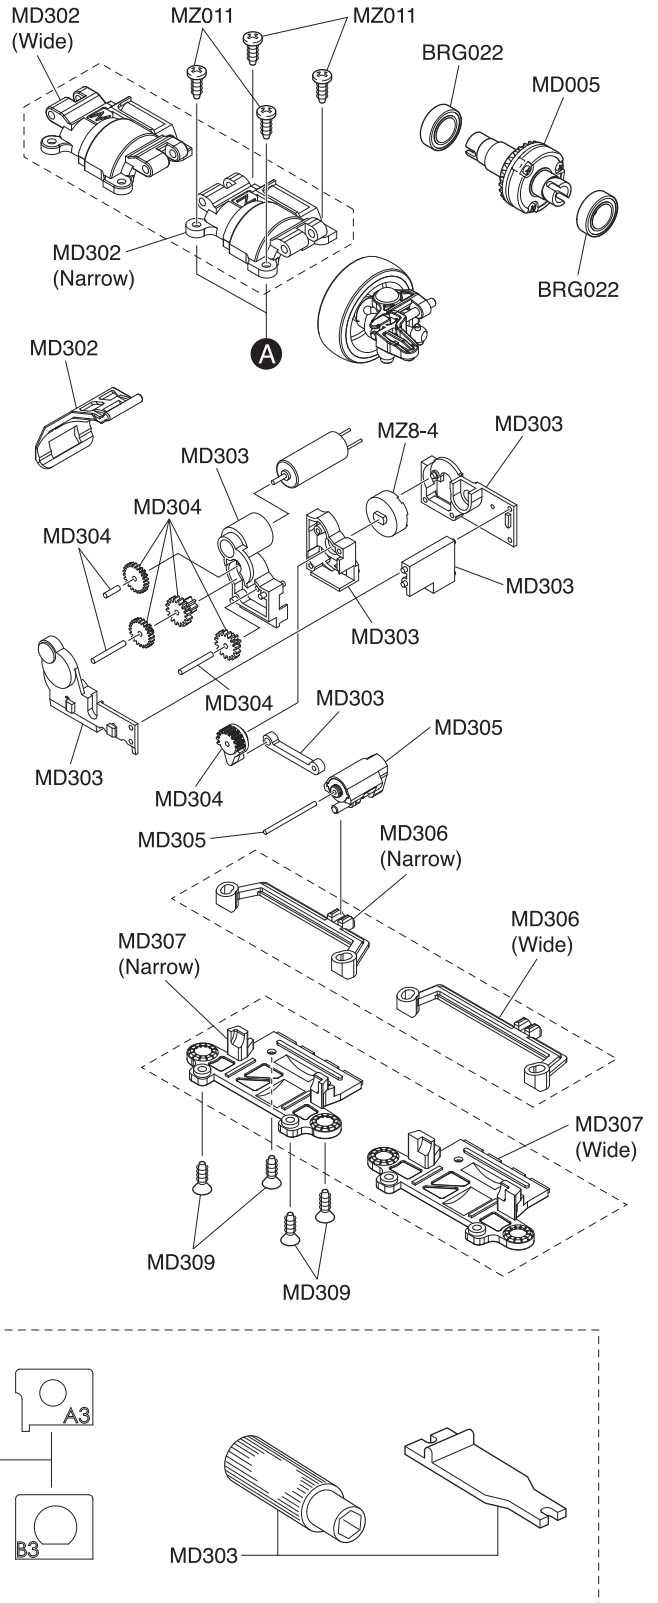

Exploded View / Explosionszeichnung Eclaté / Despiece / 分解図

Spare Parts / Ersatzteile / Pièces détachées / Repuestos / スペアパーツ

No. 品番	Description パーツ名	★定価 (税抜)
MD005	Differential Gear Assy デフギヤアッセンブリー	600
MD006B	Pinion & Spur Gears Set ピニオン&スパークギヤセット	700
MD008	Universal Swing Shaft ユニバーサルスイングシャフト	1000
MD202	Front Suspension Arm Set (MA-020) フロントサスペンションアームセット (MA-020)	400
MD204	Front Suspension Shaft Set (MA-020) フロントサスペンションシャフトセット (MA-020)	500
MD205	Universal Swing Shaft (Long) ユニバーサルスイングシャフト (ロング)	600
MD209	Rear Main Chassis Set (ASF/SPORTS) リアメインシャシーセット (ASF/スポーツ)	500
MD301	Main Chassis Set (MINI-Z FWD) メインシャシーセット (MINI-Z FWD)	1000
MD302	Upper Cover Set (MINI-Z FWD) アッパーカバーセット (MINI-Z FWD)	700
MD303	Chassis Small Parts Set (MINI-Z FWD) シャシー小物パーツセット (MINI-Z FWD)	700
MD304	Servo Gear Set (MINI-Z FWD) サーボギヤセット (MINI-Z FWD)	600
MD305	Servo Saver Assy (MINI-Z FWD) サーボセイバーアッセンブリー (MINI-Z FWD)	800
MD306	Tie Rod & Motor Plate Set (MINI-Z FWD) タイロッド&モータープレートセット (MINI-Z FWD)	600
MD307	Front Suspension Set (MINI-Z FWD) フロントサスペンションセット (MINI-Z FWD)	800
MD308	Drive Shaft (MINI-Z FWD) ドライブシャフト (MINI-Z FWD)	400
MD309	Screw Set (MINI-Z FWD) ビスセット (MINI-Z FWD)	400
MD401	Main Unit Set (MA-030EVO) メインユニットセット (MA-030EVO)	8000
MD402	Receiver Cover Set (MA-030EVO) レシーバーカバーセット (MA-030EVO)	800
MD403	Center Shaft Set (MA-030EVO) センターシャフトセット (MA-030EVO)	900
MDW001	Ball Bearing Set (AWD) ボールベアリングセット (AWD)	2800
BRG022	Shield Bearing (6x10x3mm) 2pcs シールドベアリング (6x10x3mm) 2入	1000
MZ8-4	Potentiometer ポテンシオメーター	500
MZ604	XSPEED 85 Brushless Motor XSPEED 85 ブラシレスモーター	5000