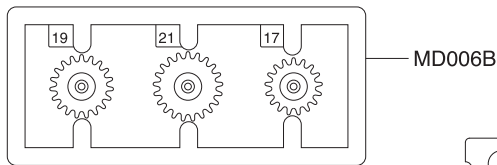

Exploded View / Explosionszeichnung Eclaté / Despiece / 分解図

Spare Parts / Ersatzteile / Pièces détachées / Repuestos / スペアパーツ

No. 品番	Description パーツ名	★定価 (税抜)
MD005	Differential Gear Assy デフギヤアッセンブリー	600
MD006B	Pinion & Spur Gears Set ピニオン&スパークギヤセット	700
MD008	Universal Swing Shaft ユニバーサルスイングシャフト	1000
MD202	Front Suspension Arm Set (MA-020) フロントサスペンションアームセット (MA-020)	400
MD204	Front Suspension Shaft Set (MA-020) フロントサスペンションシャフトセット (MA-020)	500
MD205	Universal Swing Shaft (Long) ユニバーサルスイングシャフト (ロング)	600
MD209	Rear Main Chassis Set (ASF/SPORTS) リアメインシャシーセット (ASF/スポーツ)	500
MD301	Main Chassis Set (MINI-Z FWD) メインシャシーセット (MINI-Z FWD)	1000
MD302	Upper Cover Set (MINI-Z FWD) アッパーカバーセット (MINI-Z FWD)	700
MD303	Chassis Small Parts Set (MINI-Z FWD) シャシー小物パーツセット (MINI-Z FWD)	700
MD304	Servo Gear Set (MINI-Z FWD) サーボギヤセット (MINI-Z FWD)	600
MD305	Servo Saver Assy (MINI-Z FWD) サーボセイバーアッセンブリー (MINI-Z FWD)	800
MD306	Tie Rod & Motor Plate Set (MINI-Z FWD) タイロッド&モータープレートセット (MINI-Z FWD)	600
MD307	Front Suspension Set (MINI-Z FWD) フロントサスペンションセット (MINI-Z FWD)	800
MD308	Drive Shaft (MINI-Z FWD) ドライブシャフト (MINI-Z FWD)	400
MD309	Screw Set (MINI-Z FWD) ビスセット (MINI-Z FWD)	400
MD401	Main Unit Set (MA-030EVO) メインユニットセット (MA-030EVO)	8000
MD402	Receiver Cover Set (MA-030EVO) レシーバーカバーセット (MA-030EVO)	800
MD403	Center Shaft Set (MA-030EVO) センターシャフトセット (MA-030EVO)	900
MDW001	Ball Bearing Set (AWD) ボールベアリングセット (AWD)	2800
BRG022	Shield Bearing (6x10x3mm) 2pcs シールドベアリング (6x10x3mm) 2入	1000
MZ8-4	Potentiometer ポテンシオメーター	500
MZ604	XSPEED 85 Brushless Motor XSPEED 85 ブラシレスモーター	5000