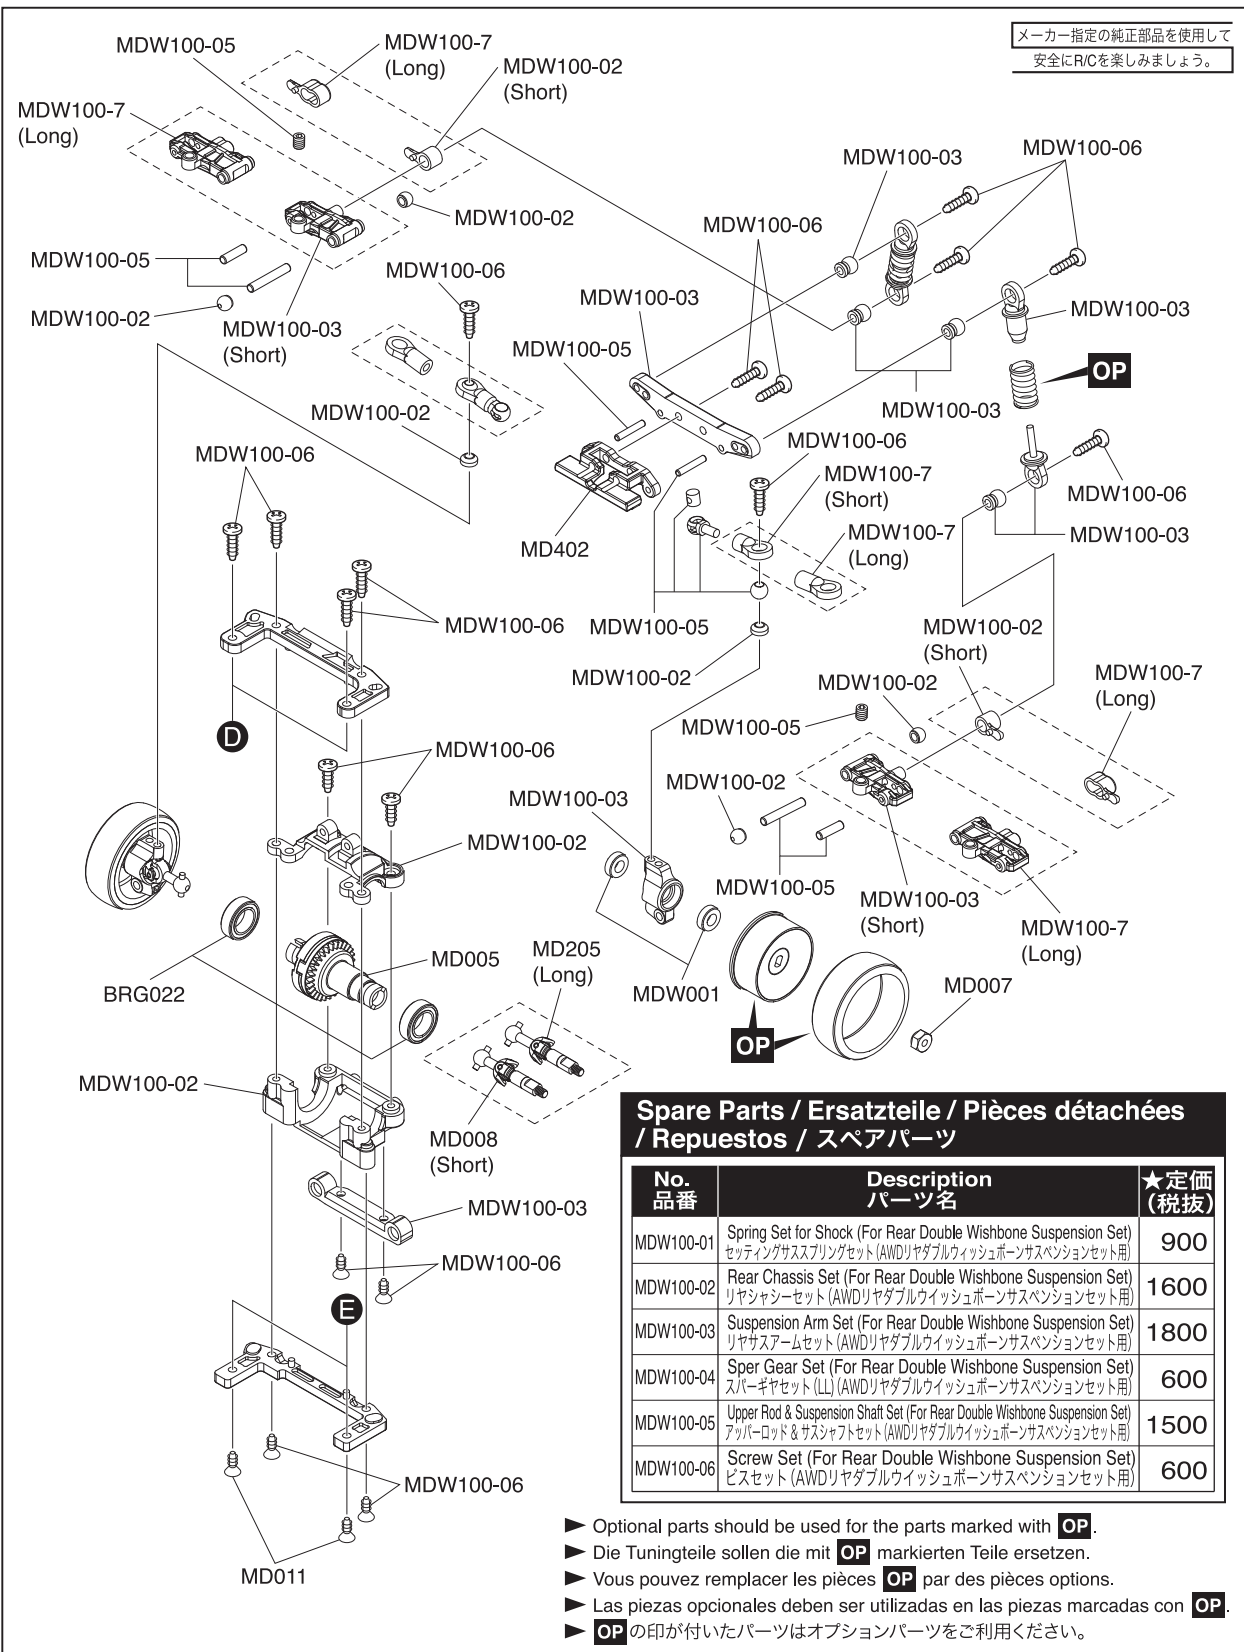

Exploded View / Explosionszeichnung Eclaté / Despiece / 分解図

メーカー指定の純正部品を使用して
安全にR/Cを楽しみましょう。

Spare Parts / Ersatzteile / Pièces détachées / Repuestos / スペアパーツ

No. 品番	Description パーツ名	★定価 (税抜)
MDW100-01	Spring Set for Shock (For Rear Double Wishbone Suspension Set) セッティングサスアブリングセット(AWDリヤダブルウィッシュボーンサスペンションセット用)	900
MDW100-02	Rear Chassis Set (For Rear Double Wishbone Suspension Set) リヤシャシーセット(AWDリヤダブルウィッシュボーンサスペンションセット用)	1600
MDW100-03	Suspension Arm Set (For Rear Double Wishbone Suspension Set) リヤサスアームセット(AWDリヤダブルウィッシュボーンサスペンションセット用)	1800
MDW100-04	Sper Gear Set (For Rear Double Wishbone Suspension Set) スパークギヤセット(LL)(AWDリヤダブルウィッシュボーンサスペンションセット用)	600
MDW100-05	Upper Rod & Suspension Shaft Set (For Rear Double Wishbone Suspension Set) アッパーロッド&サスシャフトセット(AWDリヤダブルウィッシュボーンサスペンションセット用)	1500
MDW100-06	Screw Set (For Rear Double Wishbone Suspension Set) ビスセット(AWDリヤダブルウィッシュボーンサスペンションセット用)	600

- Optional parts should be used for the parts marked with **OP**.
- Die Tuningteile sollen die mit **OP** markierten Teile ersetzen.
- Vous pouvez remplacer les pièces **OP** par des pièces options.
- Las piezas opcionales deben ser utilizadas en las piezas marcadas con **OP**.
- **OP**の印が付いたパーツはオプションパーツをご利用ください。