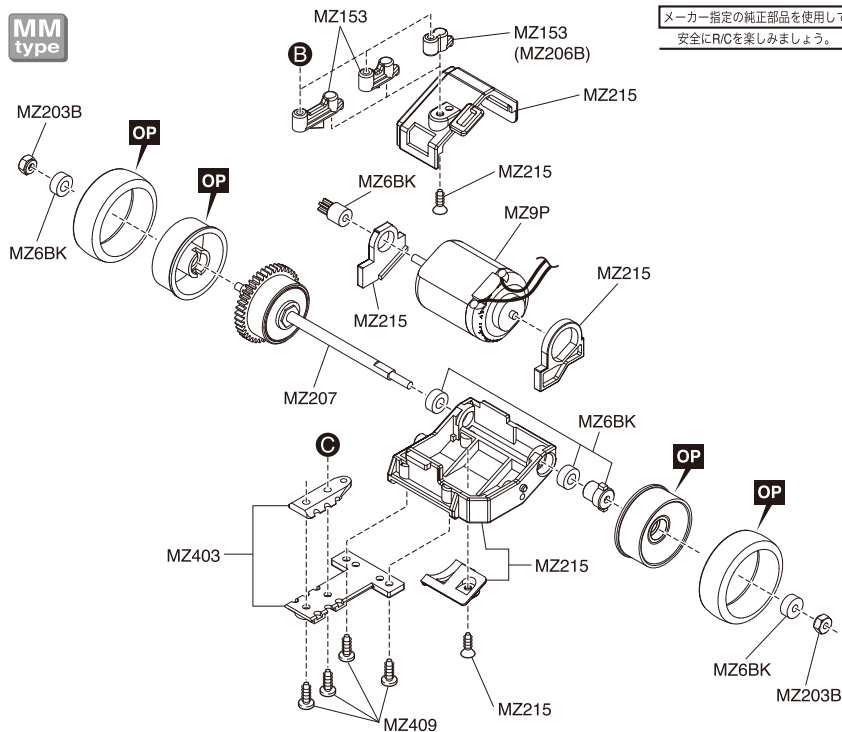

Exploded View / Explosionszeichnung Eclaté / Despiece / 分解図

MM
type

メーカー指定の純正部品を使用して
安全にR/Cを楽しみましょう。

- ▶ The optional parts should be used for the parts marked with **OP**.
- ▶ Die Tuningteile sollen die mit **OP** markierten Teile ersetzen.
- ▶ Vous pouvez remplacer les pièces **OP** par des pièces options.
- ▶ Las piezas opcionales deben ser utilizadas en las piezas marcadas con **OP**.
- ▶ **OP**の印が付いたパーツはオプションパーツをご利用ください。

Exploded View / Explosionszeichnung Eclaté / Despiece / 分解図

Exploded View / Explosionszeichnung Eclaté / Despiece / 分解図

HM
type

メーカー指定の純正部品を使用して
安全にR/Cを楽しみましょう。

- ▶ The optional parts should be used for the parts marked with **OP**.
- ▶ Die Tuningteile sollen die mit **OP** markierten Teile ersetzen.
- ▶ Vous pouvez remplacer les pièces **OP** par des pièces options.
- ▶ Las piezas opcionales deben ser utilizadas en las piezas marcadas con **OP**.
- ▶ **OP**の印が付いたパーツはオプションパーツをご利用ください。

Exploded View / Explosionszeichnung Eclaté / Despiece / 分解図

LM
type

メーカー指定の純正部品を使用して
安全にR/Cを楽しみましょう。

- ▶ The optional parts should be used for the parts marked with **OP**.
- ▶ Die Tuningteile sollen die mit **OP** markierten Teile ersetzen.
- ▶ Vous pouvez remplacer les pièces **OP** par des pièces options.
- ▶ Las piezas opcionales deben ser utilizadas en las piezas marcadas con **OP**.
- ▶ **OP**の印が付いたパーツはオプションパーツをご利用ください。