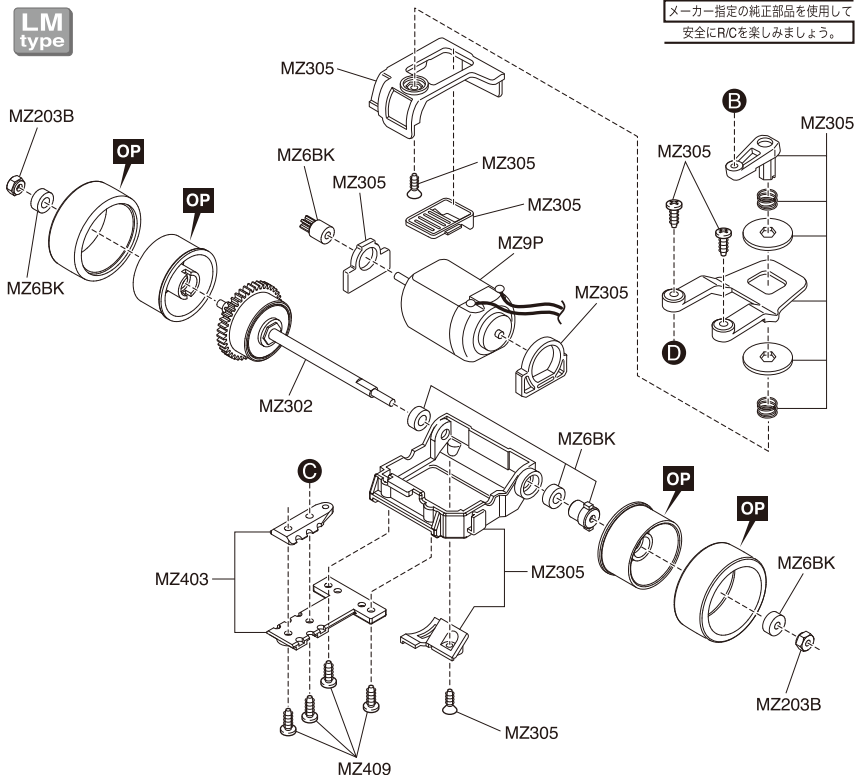

Exploded View / Explosionszeichnung Eclaté / Despiece / 分解図

MM
type

メーカー指定の純正部品を使用して
安全にR/Cを楽しみましょう。

- ▶ The optional parts should be used for the parts marked with **OP**.
- ▶ Die Tuningteile sollen die mit **OP** markierten Teile ersetzen.
- ▶ Vous pouvez remplacer les pièces **OP** par des pièces options.
- ▶ Las piezas opcionales deben ser utilizadas en las piezas marcadas con **OP**.
- ▶ **OP**の印が付いたパーツはオプションパーツをご利用ください。

Exploded View / Explosionszeichnung Eclaté / Despiece / 分解図

Exploded View / Explosionszeichnung Eclaté / Despiece / 分解図

HM
type

メーカー指定の純正部品を使用して
安全にR/Cを楽しみましょう。

- ▶ The optional parts should be used for the parts marked with **OP**.
- ▶ Die Tuningteile sollen die mit **OP** markierten Teile ersetzen.
- ▶ Vous pouvez remplacer les pièces **OP** par des pièces options.
- ▶ Las piezas opcionales deben ser utilizadas en las piezas marcadas con **OP**.
- ▶ **OP**の印が付いたパーツはオプションパーツをご利用ください。

Exploded View / Explosionszeichnung Eclaté / Despiece / 分解図

LM
type

メーカー指定の純正部品を使用して
安全にR/Cを楽しみましょう。

- ▶ The optional parts should be used for the parts marked with **OP**.
- ▶ Die Tuningteile sollen die mit **OP** markierten Teile ersetzen.
- ▶ Vous pouvez remplacer les pièces **OP** par des pièces options.
- ▶ Las piezas opcionales deben ser utilizadas en las piezas marcadas con **OP**.
- ▶ **OP**の印が付いたパーツはオプションパーツをご利用ください。