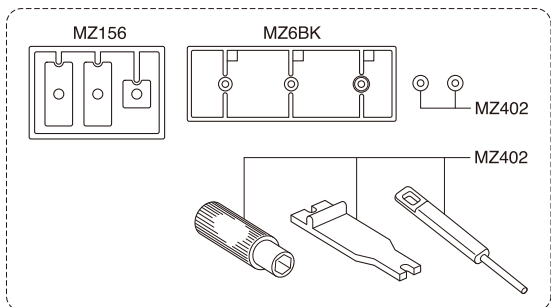

Exploded View / Explosionszeichnung Eclaté / Despiece / 分解図

MM
type

メーカー指定の純正部品を使用して
安全にR/Cを楽しみましょう。

- ▶ The optional parts should be used for the parts marked with **OP**.
- ▶ Die Tuningteile sollen die mit **OP** markierten Teile ersetzen.
- ▶ Vous pouvez remplacer les pièces **OP** par des pièces options.
- ▶ Las piezas opcionales deben ser utilizadas en las piezas marcadas con **OP**.
- ▶ **OP**の印が付いたパーツはオプションパーツをご利用ください。

Exploded View / Explosionszeichnung Eclaté / Despiece / 分解図

Exploded View / Explosionszeichnung Eclaté / Despiece / 分解図

HM
type

メーカー指定の純正部品を使用して
安全にR/Cを楽しみましょう。

- ▶ The optional parts should be used for the parts marked with **OP**.
- ▶ Die Tuningteile sollen die mit **OP** markierten Teile ersetzen.
- ▶ Vous pouvez remplacer les pièces **OP** par des pièces options.
- ▶ Las piezas opcionales deben ser utilizadas en las piezas marcadas con **OP**.
- ▶ **OP**の印が付いたパーツはオプションパーツをご利用ください。

Exploded View / Explosionszeichnung Eclaté / Despiece / 分解図

LM
type

メーカー指定の純正部品を使用して
安全にR/Cを楽しみましょう。

- ▶ The optional parts should be used for the parts marked with **OP**.
- ▶ Die Tuningteile sollen die mit **OP** markierten Teile ersetzen.
- ▶ Vous pouvez remplacer les pièces **OP** par des pièces options.
- ▶ Las piezas opcionales deben ser utilizadas en las piezas marcadas con **OP**.
- ▶ **OP**の印が付いたパーツはオプションパーツをご利用ください。