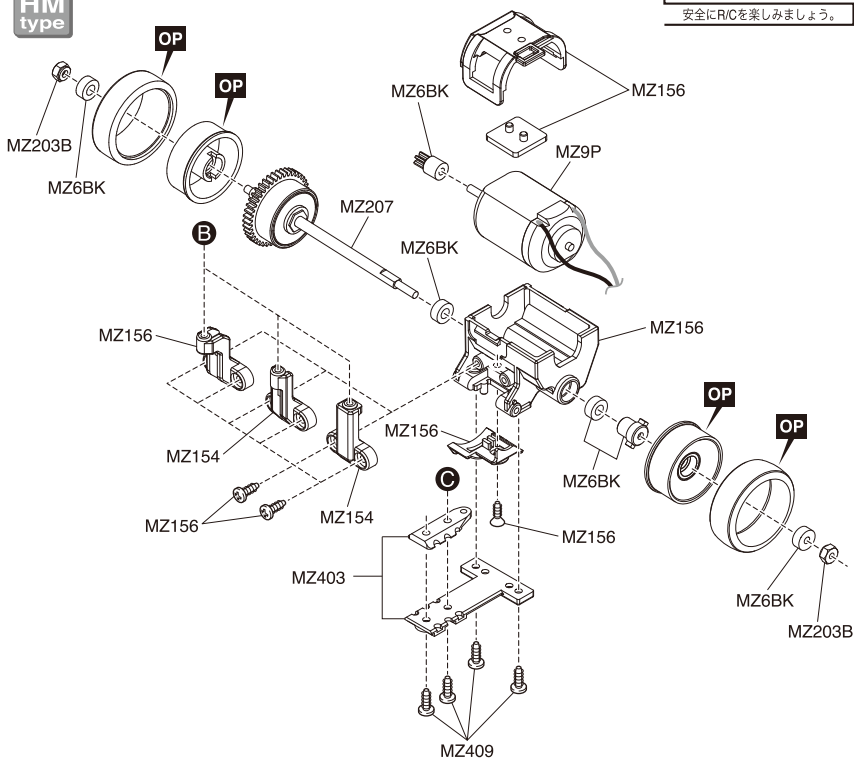

Exploded View / Explosionszeichnung Eclaté / Despiece / 分解図

MM
type

メーカー指定の純正部品を使用して
安全にR/Cを楽しみましょう。

- ▶ The optional parts should be used for the parts marked with **OP**.
- ▶ Die Tuningteile sollen die mit **OP** markierten Teile ersetzen.
- ▶ Vous pouvez remplacer les pièces **OP** par des pièces options.
- ▶ Las piezas opcionales deben ser utilizadas en las piezas marcadas con **OP**.
- ▶ **OP**の印が付いたパーツはオプションパーツをご利用ください。

Exploded View / Explosionszeichnung Eclaté / Despiece / 分解図

Exploded View / Explosionszeichnung Eclaté / Despiece / 分解図

HM
type

メーカー指定の純正部品を使用して
安全にR/Cを楽しみましょう。

- ▶ The optional parts should be used for the parts marked with **OP**.
- ▶ Die Tuningteile sollen die mit **OP** markierten Teile ersetzen.
- ▶ Vous pouvez remplacer les pièces **OP** par des pièces options.
- ▶ Las piezas opcionales deben ser utilizadas en las piezas marcadas con **OP**.
- ▶ **OP**の印が付いたパーツはオプションパーツをご利用ください。

Exploded View / Explosionszeichnung Eclaté / Despiece / 分解図

LM
type

メーカー指定の純正部品を使用して
安全にR/Cを楽しみましょう。

- ▶ The optional parts should be used for the parts marked with **OP**.
- ▶ Die Tuningteile sollen die mit **OP** markierten Teile ersetzen.
- ▶ Vous pouvez remplacer les pièces **OP** par des pièces options.
- ▶ Las piezas opcionales deben ser utilizadas en las piezas marcadas con **OP**.
- ▶ **OP**の印が付いたパーツはオプションパーツをご利用ください。