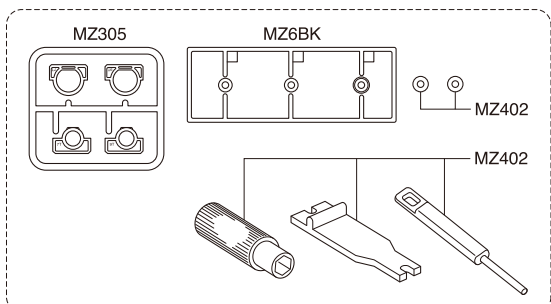

Exploded View / Explosionszeichnung Eclaté / Despiece / 分解図

Exploded View / Explosionszeichnung Eclaté / Despiece / 分解図

HM
type

メーカー指定の純正部品を使用して
安全にR/Cを楽しみましょう。

- ▶ The optional parts should be used for the parts marked with **OP**.
- ▶ Die Tuningteile sollen die mit **OP** markierten Teile ersetzen.
- ▶ Vous pouvez remplacer les pièces **OP** par des pièces options.
- ▶ Las piezas opcionales deben ser utilizadas en las piezas marcadas con **OP**.
- ▶ **OP**の印が付いたパーツはオプションパーツをご利用ください。

Exploded View / Explosionszeichnung Eclaté / Despiece / 分解図

LM
type

メーカー指定の純正部品を使用して
安全にR/Cを楽しみましょう。

- ▶ The optional parts should be used for the parts marked with **OP**.
- ▶ Die Tuningteile sollen die mit **OP** markierten Teile ersetzen.
- ▶ Vous pouvez remplacer les pièces **OP** par des pièces options.
- ▶ Las piezas opcionales deben ser utilizadas en las piezas marcadas con **OP**.
- ▶ **OP**の印が付いたパーツはオプションパーツをご利用ください。