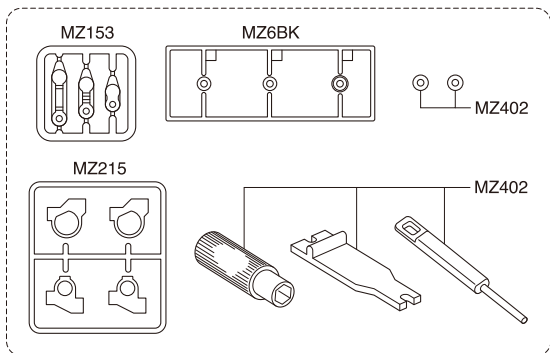

Exploded View / Explosionszeichnung Eclaté / Despiece / 分解図

MM
type

メーカー指定の純正部品を使用して
安全にR/Cを楽しみましょう。

- ▶ The optional parts should be used for the parts marked with **OP**.
- ▶ Die Tuningteile sollen die mit **OP** markierten Teile ersetzen.
- ▶ Vous pouvez remplacer les pièces **OP** par des pièces options.
- ▶ Las piezas opcionales deben ser utilizadas en las piezas marcadas con **OP**.
- ▶ **OP**の印が付いたパーツはオプションパーツをご利用ください。

Exploded View / Explosionszeichnung Eclaté / Despiece / 分解図

Exploded View / Explosionszeichnung Eclaté / Despiece / 分解図

HM
type

メーカー指定の純正部品を使用して
安全にR/Cを楽しみましょう。

- ▶ The optional parts should be used for the parts marked with **OP**.
- ▶ Die Tuningteile sollen die mit **OP** markierten Teile ersetzen.
- ▶ Vous pouvez remplacer les pièces **OP** par des pièces options.
- ▶ Las piezas opcionales deben ser utilizadas en las piezas marcadas con **OP**.
- ▶ **OP**の印が付いたパーツはオプションパーツをご利用ください。

Exploded View / Explosionszeichnung Eclaté / Despiece / 分解図

LM
type

メーカー指定の純正部品を使用して
安全にR/Cを楽しみましょう。

- ▶ The optional parts should be used for the parts marked with **OP**.
- ▶ Die Tuningteile sollen die mit **OP** markierten Teile ersetzen.
- ▶ Vous pouvez remplacer les pièces **OP** par des pièces options.
- ▶ Las piezas opcionales deben ser utilizadas en las piezas marcadas con **OP**.
- ▶ **OP**の印が付いたパーツはオプションパーツをご利用ください。