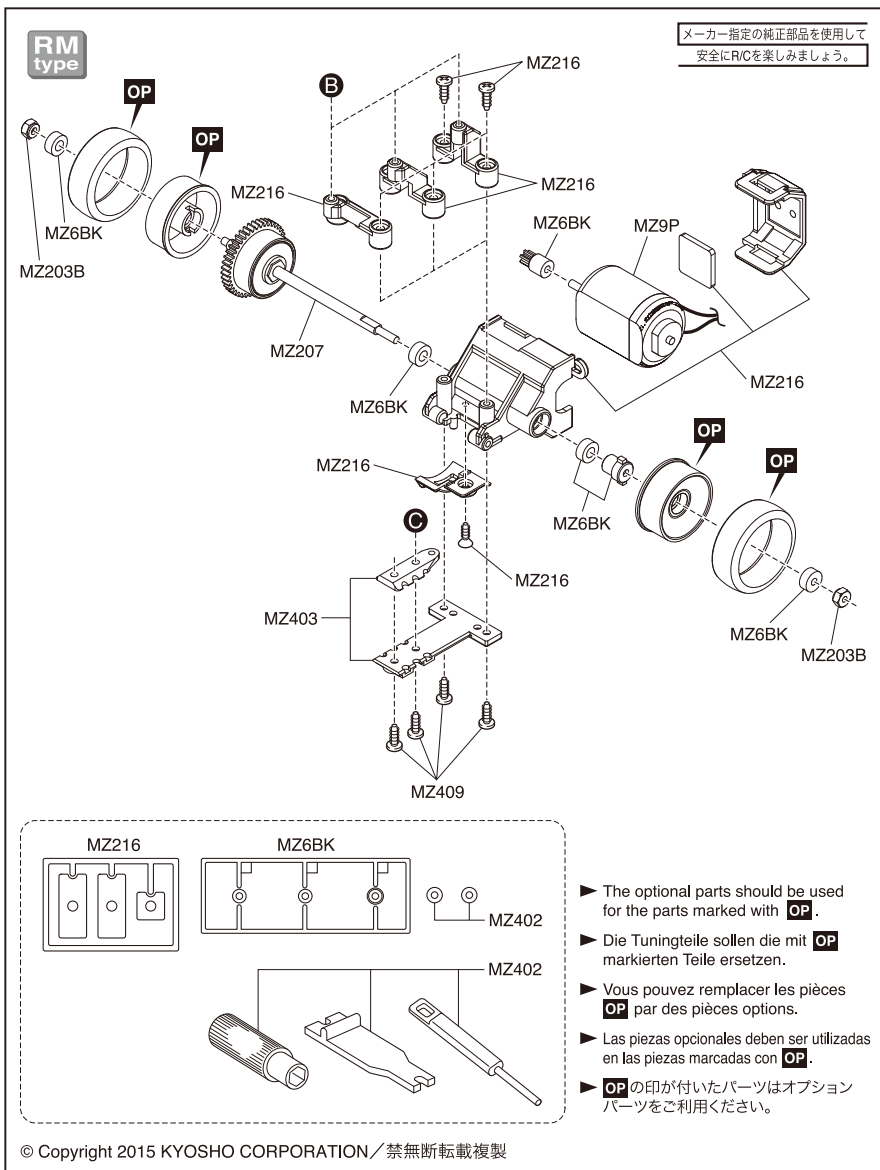

Exploded View / Explosionszeichnung Eclaté / Despiece / 分解図

MM
type

メーカー指定の純正部品を使用して
安全にR/Cを楽しみましょう。

- ▶ The optional parts should be used for the parts marked with **OP**.
- ▶ Die Tuningteile sollen die mit **OP** markierten Teile ersetzen.
- ▶ Vous pouvez remplacer les pièces **OP** par des pièces options.
- ▶ Las piezas opcionales deben ser utilizadas en las piezas marcadas con **OP**.
- ▶ **OP**の印が付いたパーツはオプションパーツをご利用ください。

Exploded View / Explosionszeichnung Eclaté / Despiece / 分解図

Exploded View / Explosionszeichnung Eclaté / Despiece / 分解図

HM
type

メーカー指定の純正部品を使用して
安全にR/Cを楽しみましょう。

- ▶ The optional parts should be used for the parts marked with **OP**.
- ▶ Die Tuningteile sollen die mit **OP** markierten Teile ersetzen.
- ▶ Vous pouvez remplacer les pièces **OP** par des pièces options.
- ▶ Las piezas opcionales deben ser utilizadas en las piezas marcadas con **OP**.
- ▶ **OP**の印が付いたパーツはオプションパーツをご利用ください。

Exploded View / Explosionszeichnung Eclaté / Despiece / 分解図

LM
type

メーカー指定の純正部品を使用して
安全にR/Cを楽しみましょう。

- ▶ The optional parts should be used for the parts marked with **OP**.
- ▶ Die Tuningteile sollen die mit **OP** markierten Teile ersetzen.
- ▶ Vous pouvez remplacer les pièces **OP** par des pièces options.
- ▶ Las piezas opcionales deben ser utilizadas en las piezas marcadas con **OP**.
- ▶ **OP**の印が付いたパーツはオプションパーツをご利用ください。