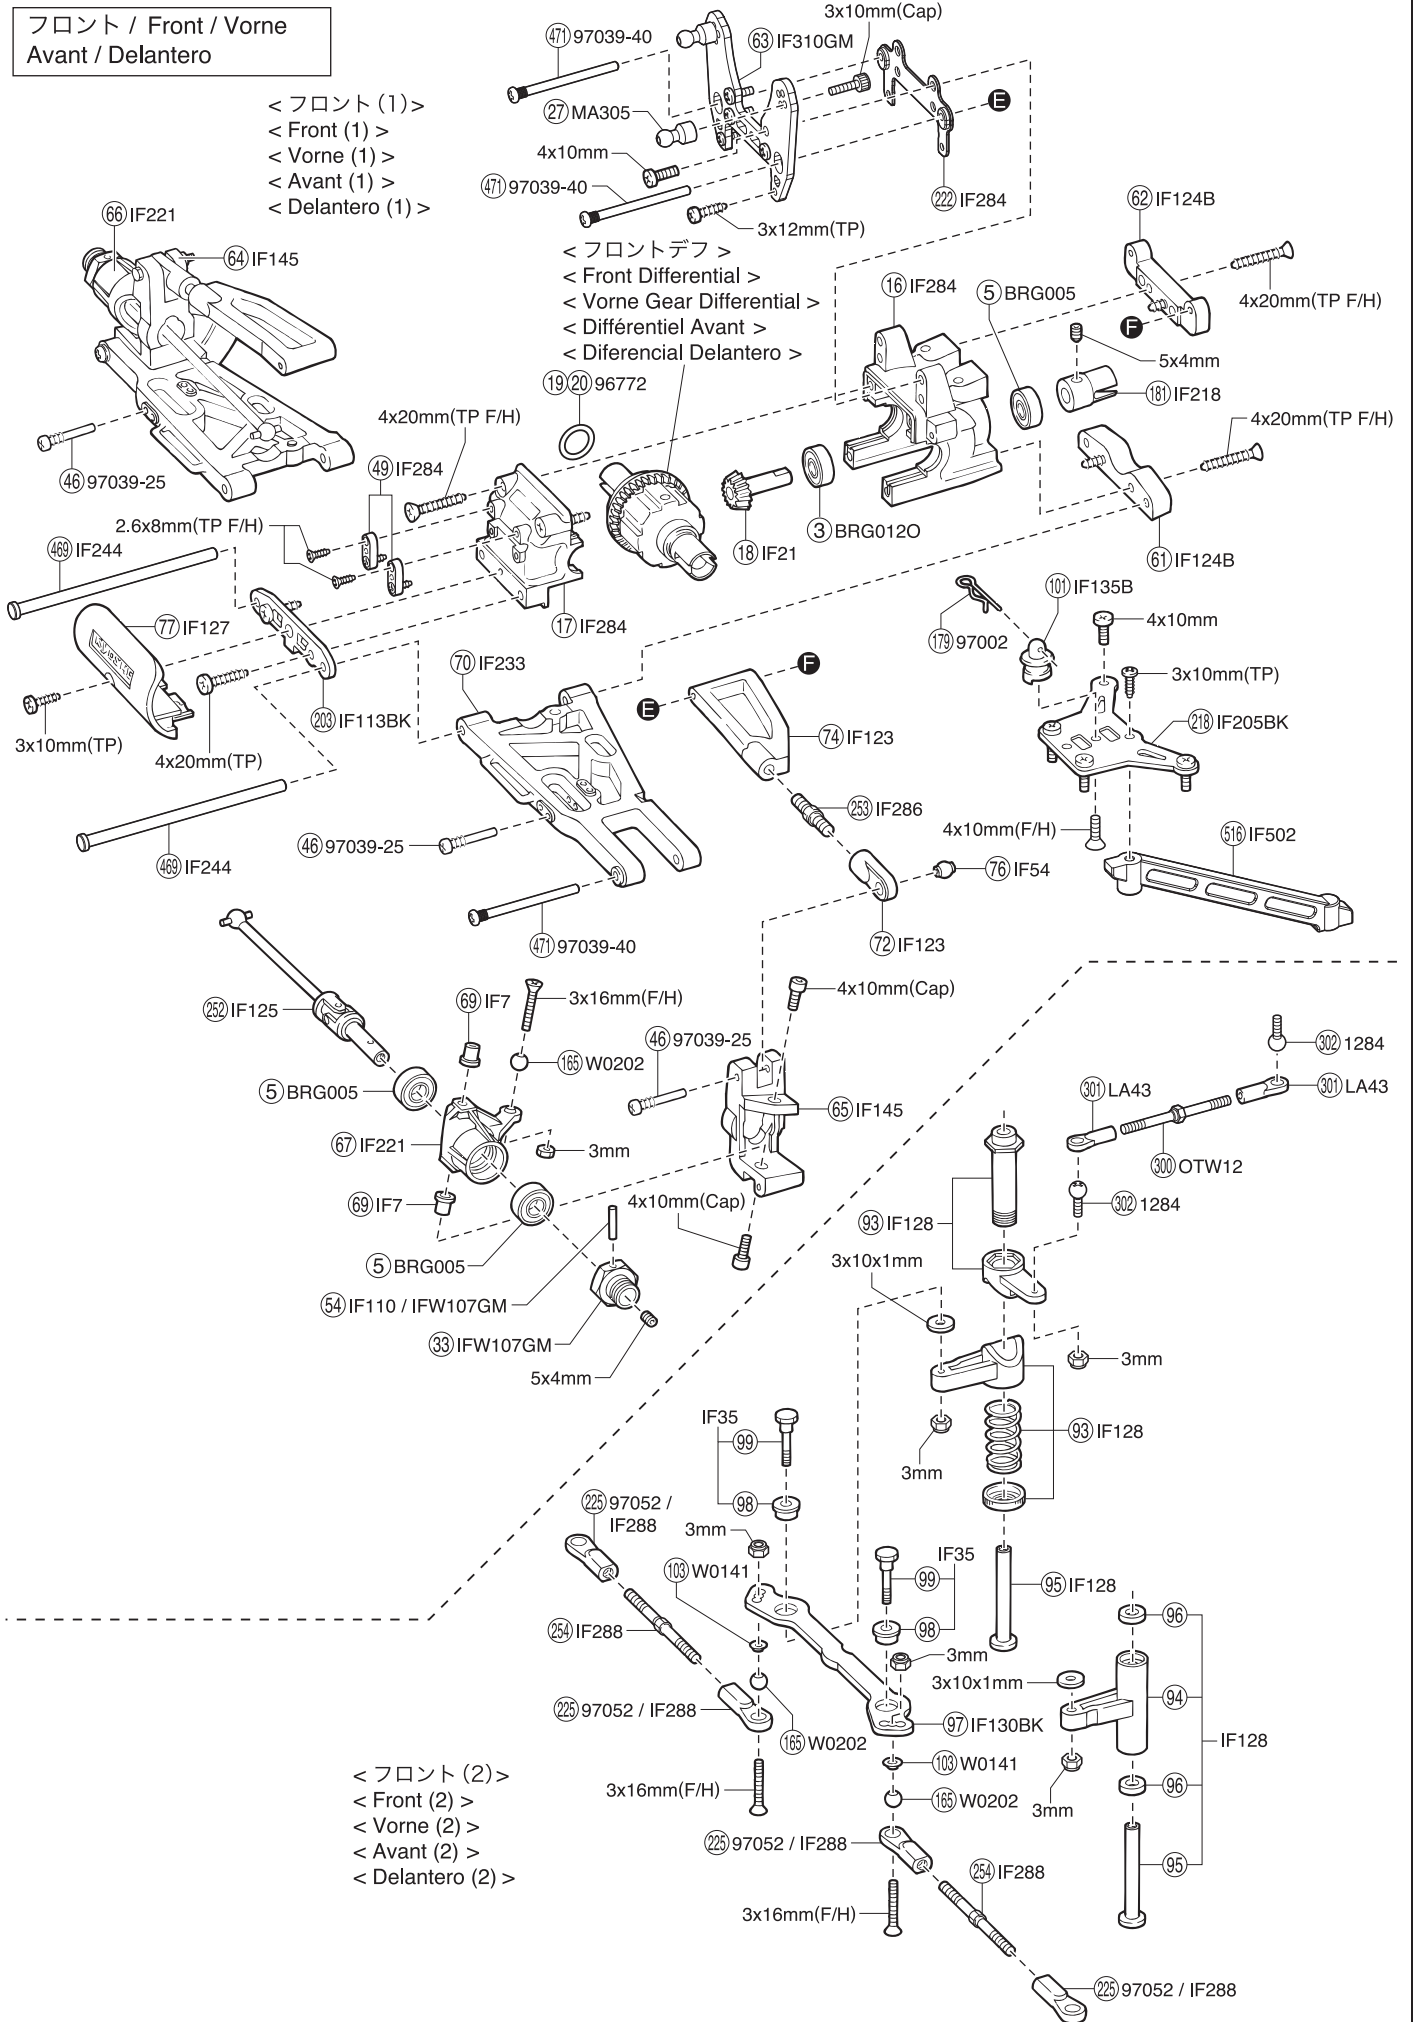

スパナ(6.5-8.0)  
Spanner (6.5-8.0)  
No. YKW012 \*1600

● 分解図 EXPLODED VIEW  
 EXPLOSIONSZEICHNUNG  
 VUE ECLATEE  
 DESPIECE

フロント / Front / Vorne  
Avant / Delantero

< フロント (1) >  
< Front (1) >  
< Vorne (1) >  
< Avant (1) >  
< Delantero (1) >