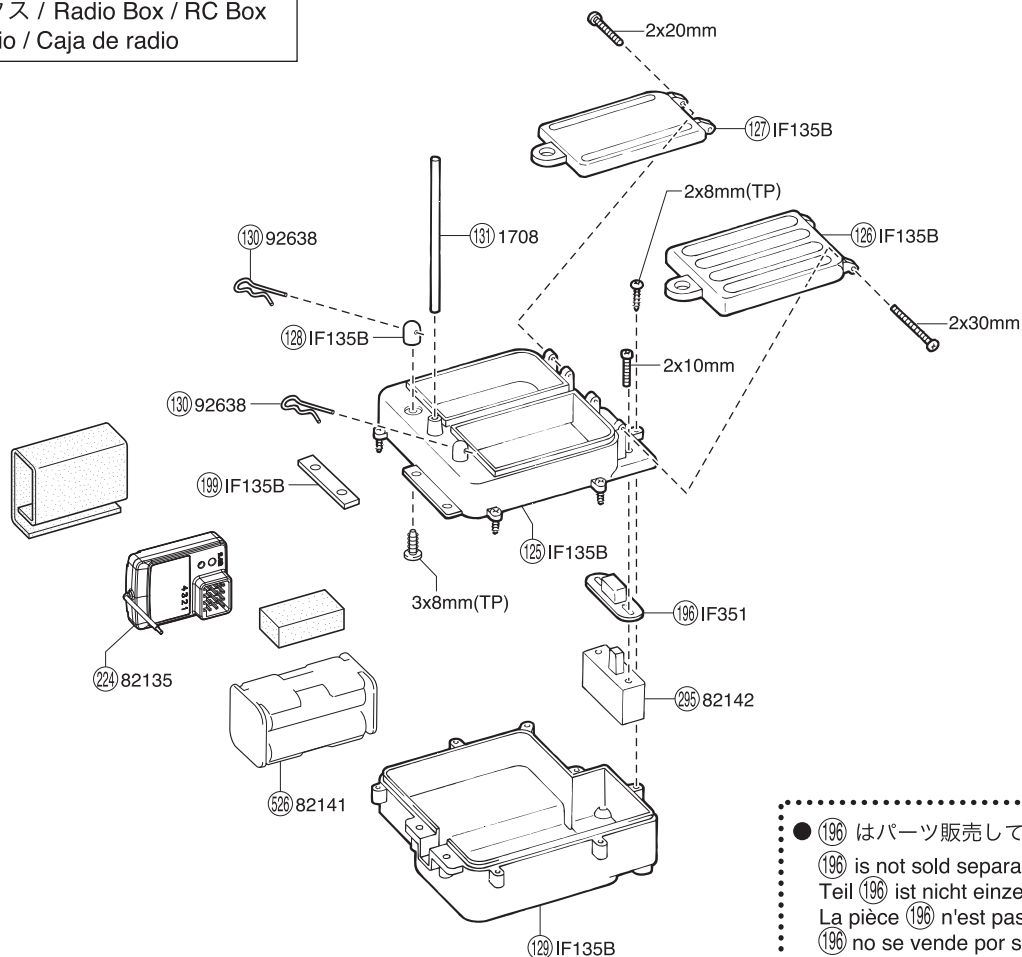

メカボックス / Radio Box / RC Box
Boîtier radio / Caja de radio

● (196) はパーツ販売していません。
(196) is not sold separately.
Teil (196) ist nicht einzeln erhältlich.
La pièce (196) n'est pas vendue séparément.
(196) no se vende por separado.