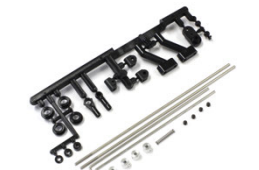

IF232-01 \*1400  
ダンパープラパーツセット  
(F)  
Shock Plastic Parts Set  
(F)

IF232-02 \*400  
ダイアフラム(φ17/4入)  
Diaphragm (φ17/4pcs)

IF233 \*700  
フロントロアササアーム  
Front Lower Suspension Arm

IF234B \*700  
リヤロアササアーム  
Rear Lower Suspension Arm

IF235BK \*4000  
メインシャシー  
(52S/ブラック)  
Main Chassis (52S/Black)

IF243B \*2500  
マニホールド  
Manifold

IF244 \*400  
フランジピン(4x78mm/2入)  
Flange Pin (4x78mm/4pcs)

IF284 \*600  
バルクヘッドセット(ハード)  
Bulk Head Set (Hard)

IF286 \*900  
ハードアッパーアジャスト  
ロッド(スチール/フロント/2入)  
Hard Upper Adjust Rod  
(Steel/Front/2pcs)

IF287 \*1000  
ハードアッパーアジャスト  
ロッド(スチール/リヤ/2入)  
Hard Upper Adjust Rod  
(Steel/Rear/2pcs)

IF288 \*700  
タイロッドセット  
(スチール/4x40mm)  
Tie Rod Set (Steel/4x40mm)