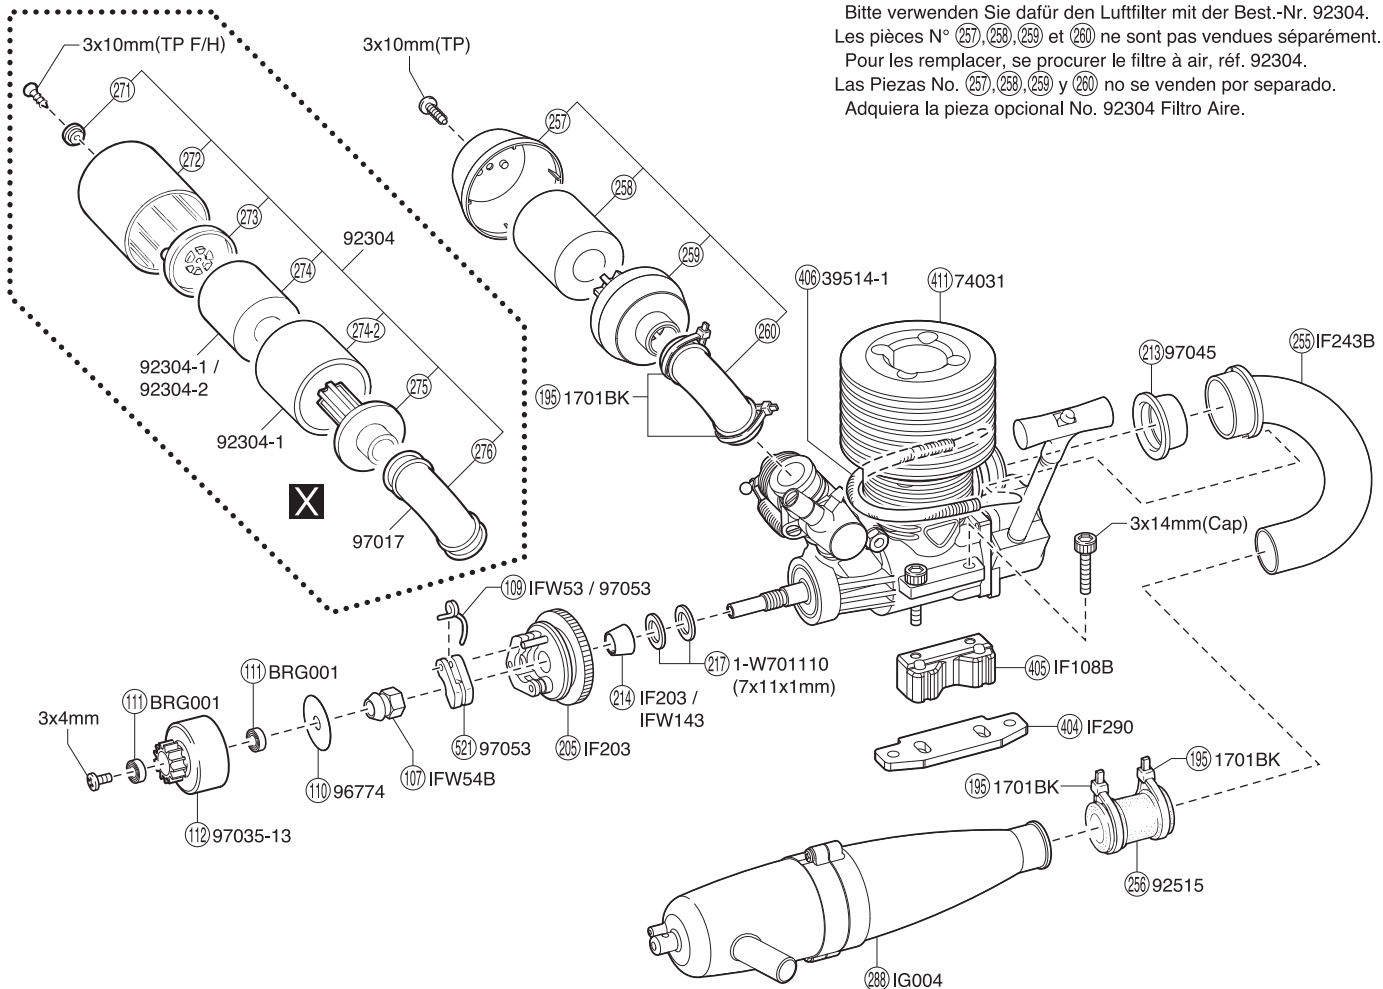

エンジン / Engine / Verbrennungsmotor
Moteur / Motor

● 257, 258, 259, 260 はパーツ販売していません。
No.92304 HDエアークリーナーを使用してください。
Key No. 257, 258, 259 and 260 are not available as spare parts.
Please purchase optional "No.92304 HD Air Cleaner" instead.
Die Teile 257, 258, 259 & 260 sind nicht als Ersatzteile erhältlich.
Bitte verwenden Sie dafür den Luftfilter mit der Best.-Nr. 92304.
Les pièces N° 257, 258, 259 et 260 ne sont pas vendues séparément.
Pour les remplacer, se procurer le filtre à air, réf. 92304.
Las Piezas No. 257, 258, 259 y 260 no se venden por separado.
Adquiera la pieza opcional No. 92304 Filtro Aire.