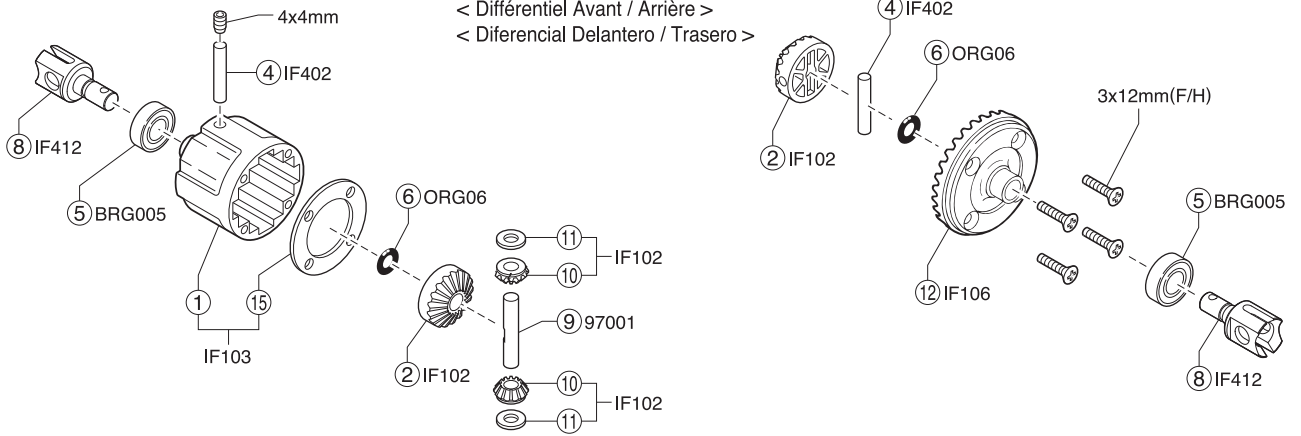

デフギヤ / Differential / Gear Differential
Différentiel / Diferencial

< フロント/リヤデフ >
< Front / Rear Differential >
< Vorne / Hintere Gear Differential >
< Différentiel Avant / Arrière >
< Diferencial Delantero / Trasero >