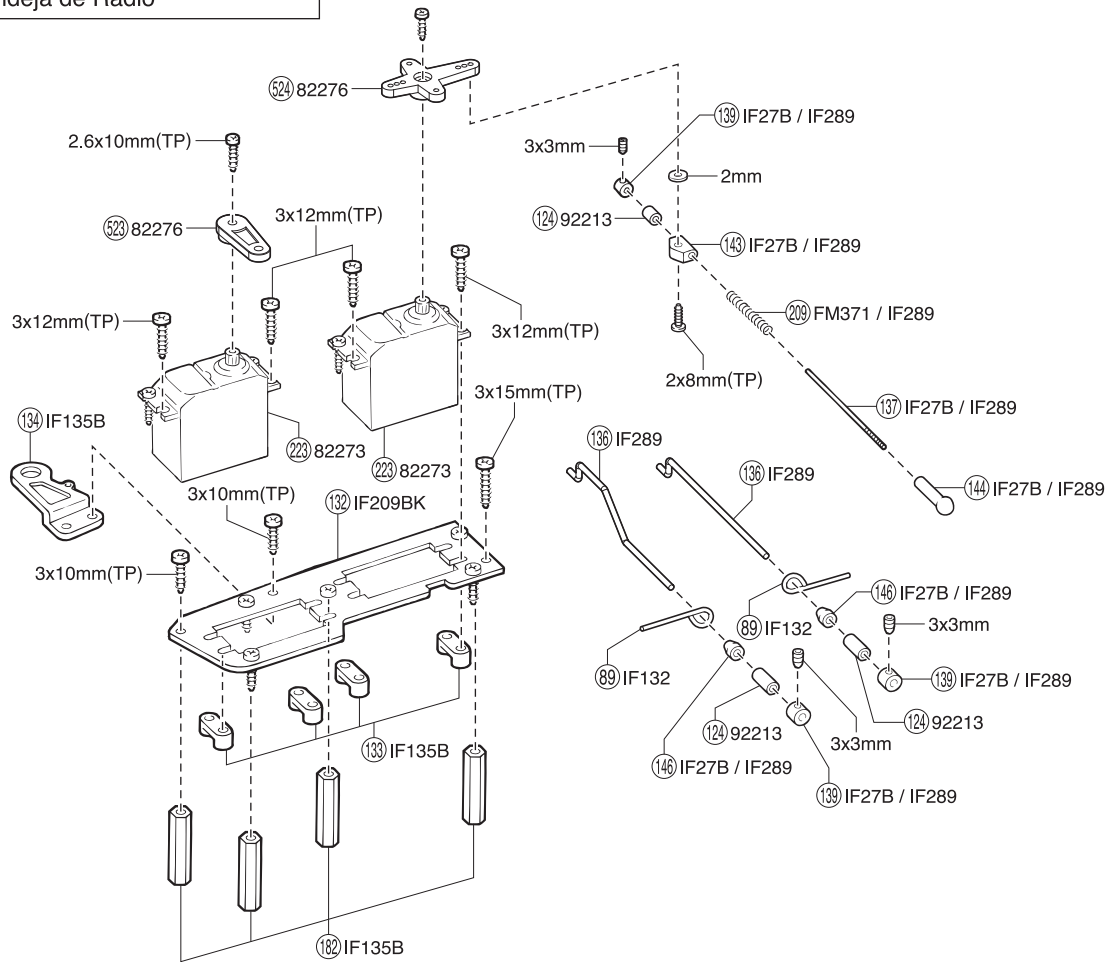

メカプレート / Radio Plate / Die Radioplatte
Platine radio / Bandeja de Radio