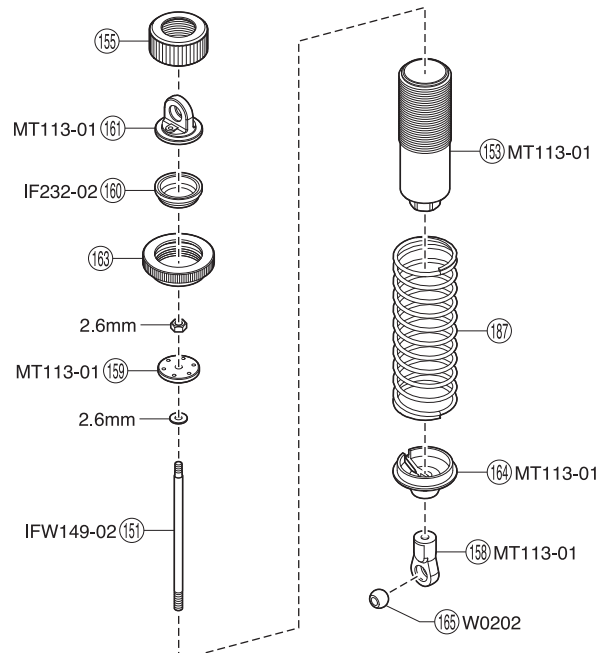

< リヤダンパー > **W5351GM**
< Rear Shock >
< Hintere Dämpfer >
< Amortisseur arrière >
< Amortiguadores Traseros >