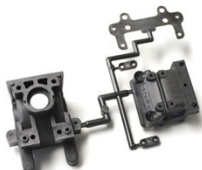

IF232-01 \*1400  
ダンパープラパーツセット  
(F)  
Shock Plastic Parts Set  
(F)

IF232-02 \*400  
ダイアフラム(φ17/4入)  
Diaphragm (φ17/4pcs)

IF233 \*700  
フロントロアササアーム  
Front Lower Suspension Arm

IF234B \*700  
リヤロアササアーム  
Rear Lower Suspension Arm

IF235BK \*4000  
メインシャシー  
(52S/ブラック)  
Main Chassis (52S/Black)

IF243B \*2500  
マニホールド  
Manifold

IF244 \*400  
フランジピン(4x78mm/2入)  
Flange Pin (4x78mm/4pcs)

IF284 \*600  
バルクヘッドセット(ハード)  
Bulk Head Set (Hard)