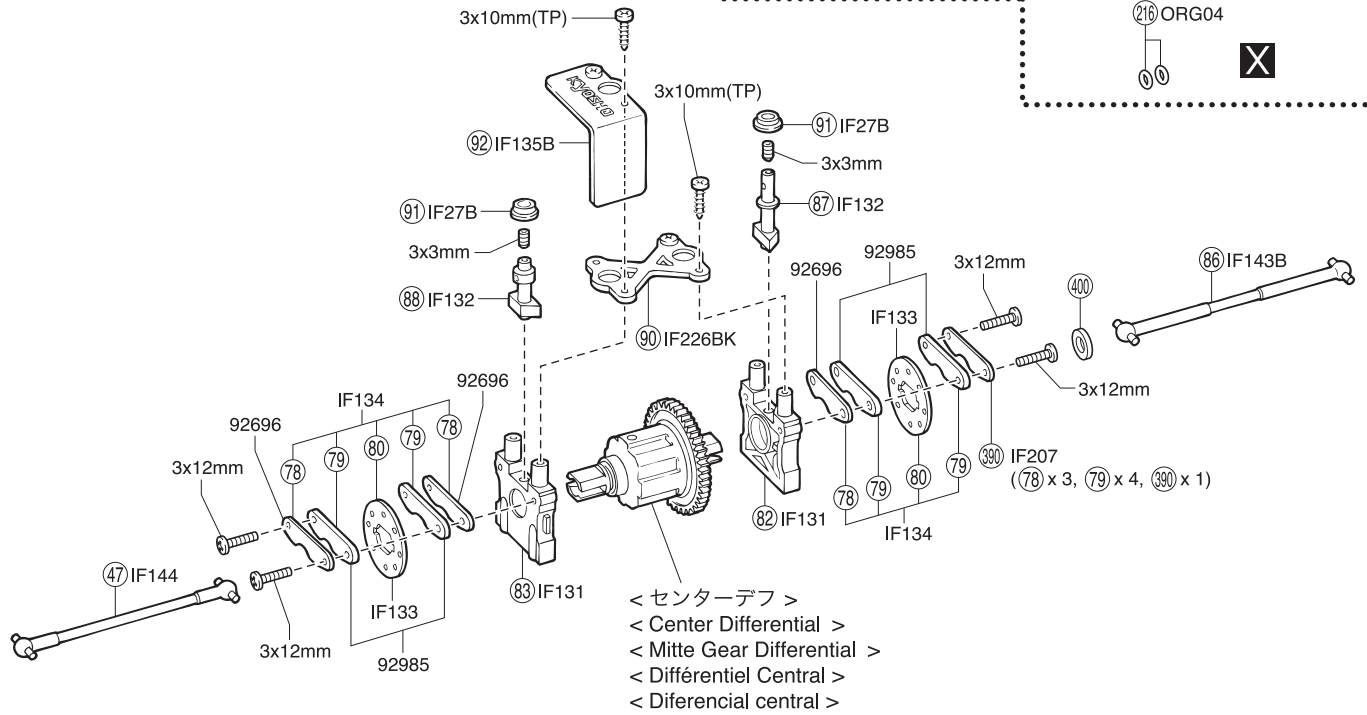

センターギヤボックス / Center Gearbox / Die mittlere Getriebegehäuse
Carter de différentiel central / Caja central

● 400 はパーツ販売していません。216 ORG04をお買い求めください。
400 is not sold separately. Buy 216 ORG04.
Teil 400 ist nicht einzeln erhältlich, bitte verwenden Sie Teil 216, ORG-04.
La pièce 400 n'est pas vendue séparément. Acheté ORG04 216.
400 no se vende por separado Adquiera 216 ORG04.