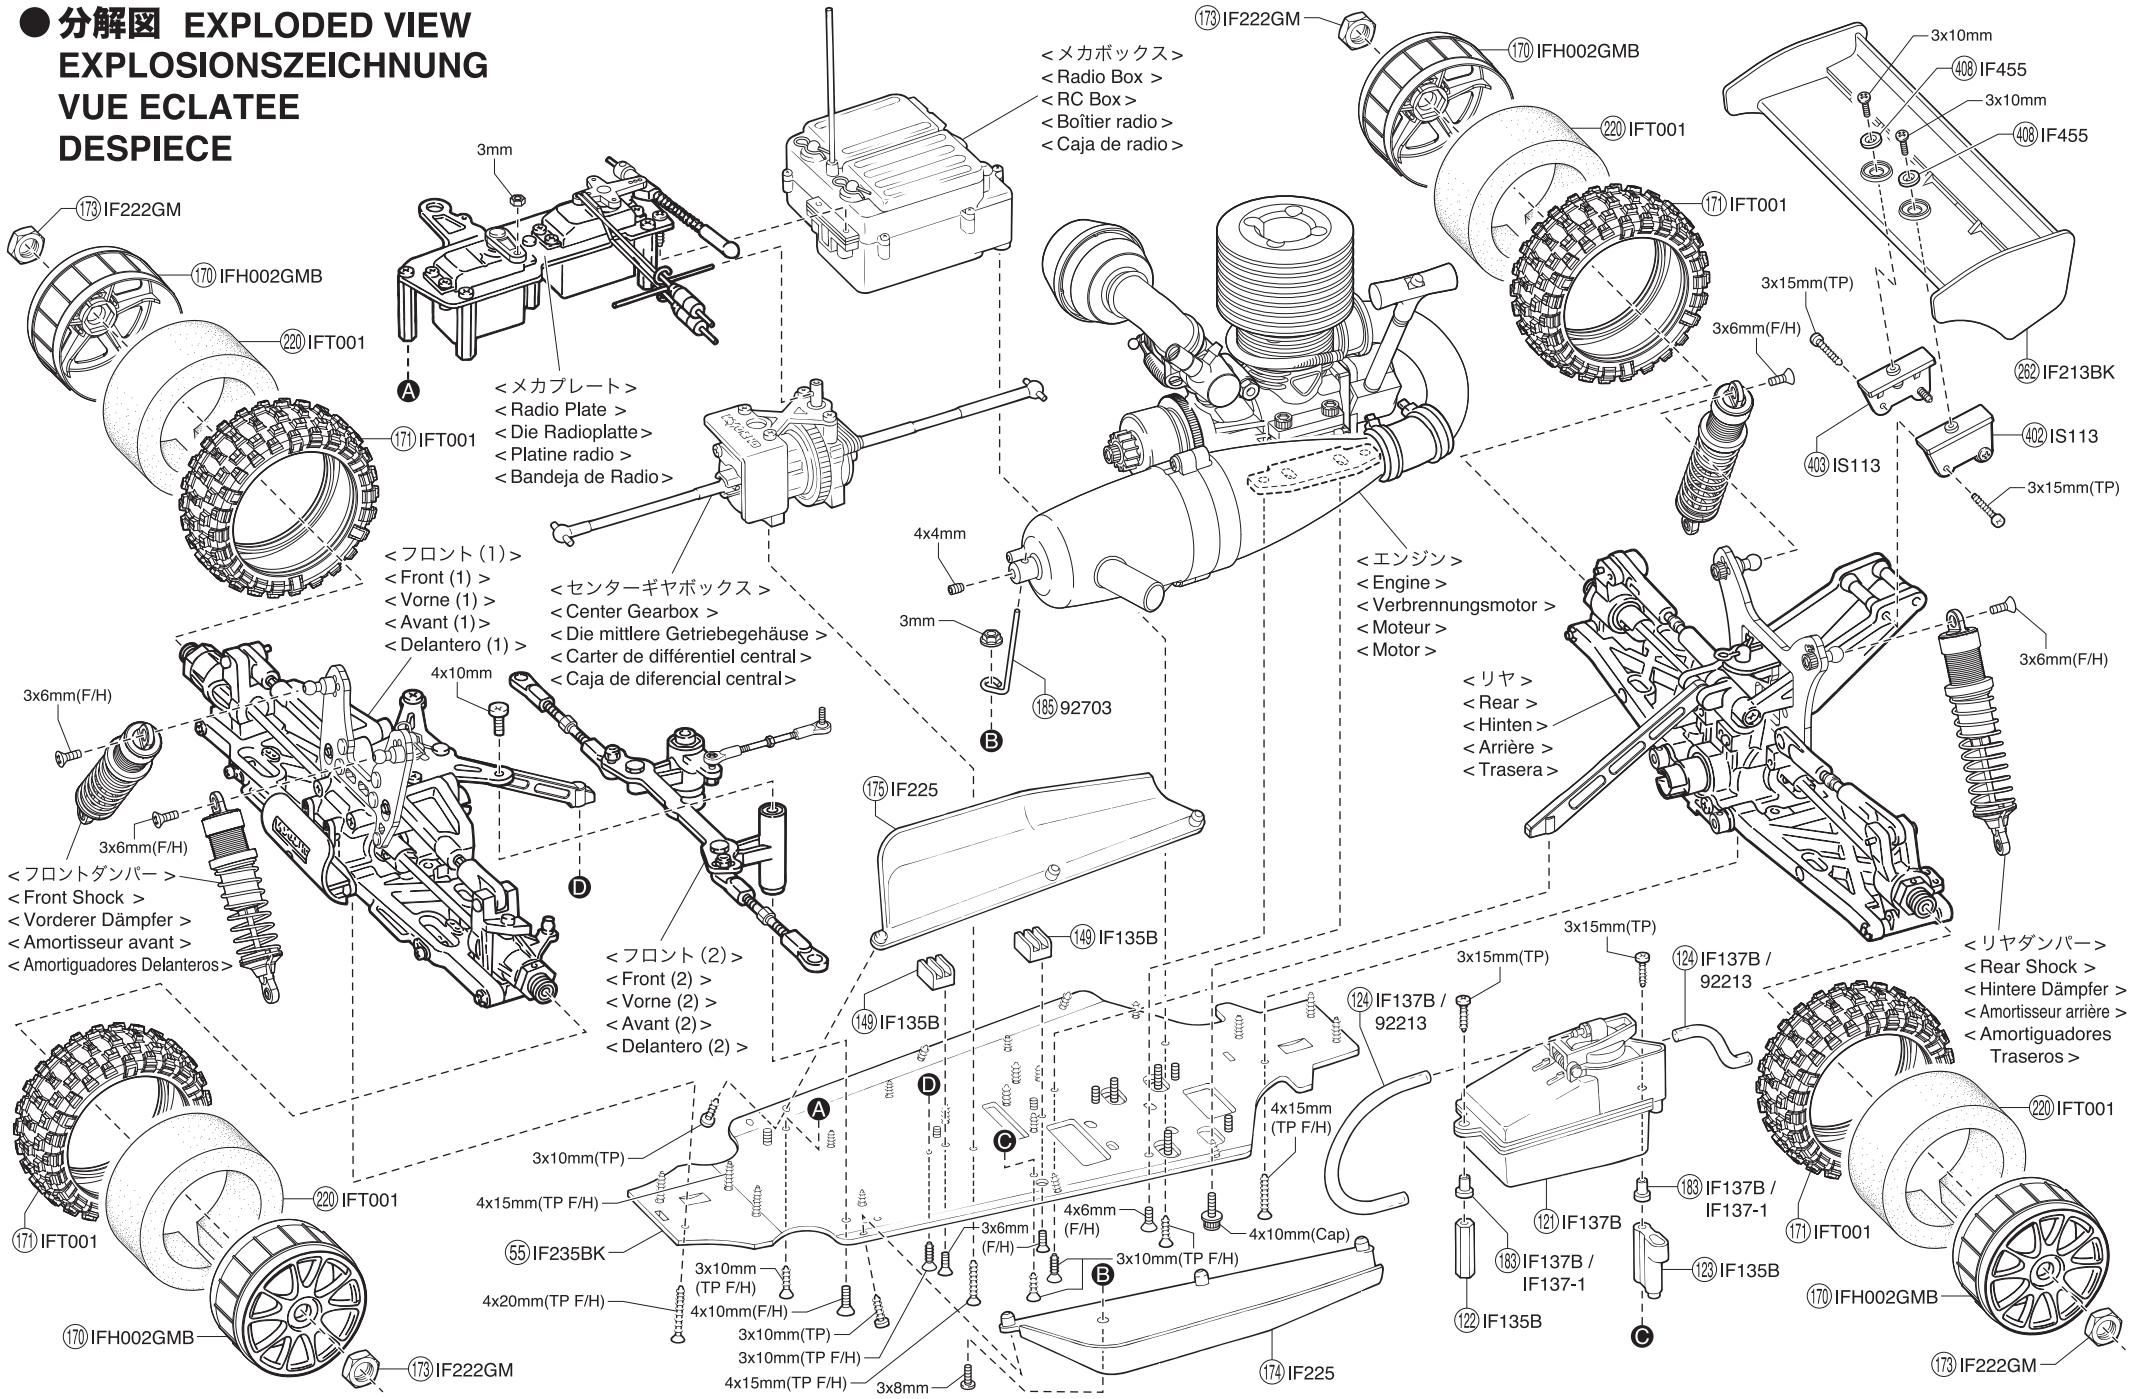

スパナ(6.5-8.0)  
Spanner (6.5-8.0)  
No. YKW012 \*1600

● 分解図 EXPLODED VIEW  
 EXPLOSIONSZEICHNUNG  
 VUE ECLATEE  
 DESPIECE

フロント / Front / Vorne  
Avant / Delantero

< フロント (1) >  
< Front (1) >  
< Vorne (1) >  
< Avant (1) >  
< Delantero (1) >