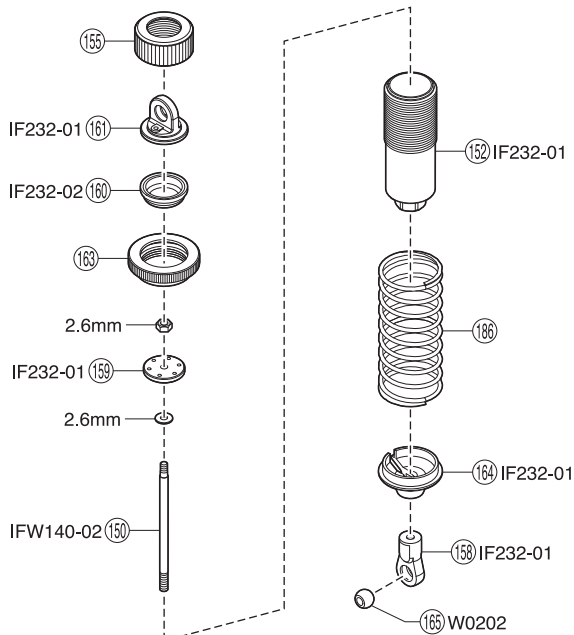

ダンパー / Shock Absorber / Stoßdämpfer
Amortisseur / Amortiguador

< フロントダンパー > **W5352GM**
< Front Shock >
< Vorderer Dämpfer >
< Amortisseur avant >
< Amortiguadores Delanteros >