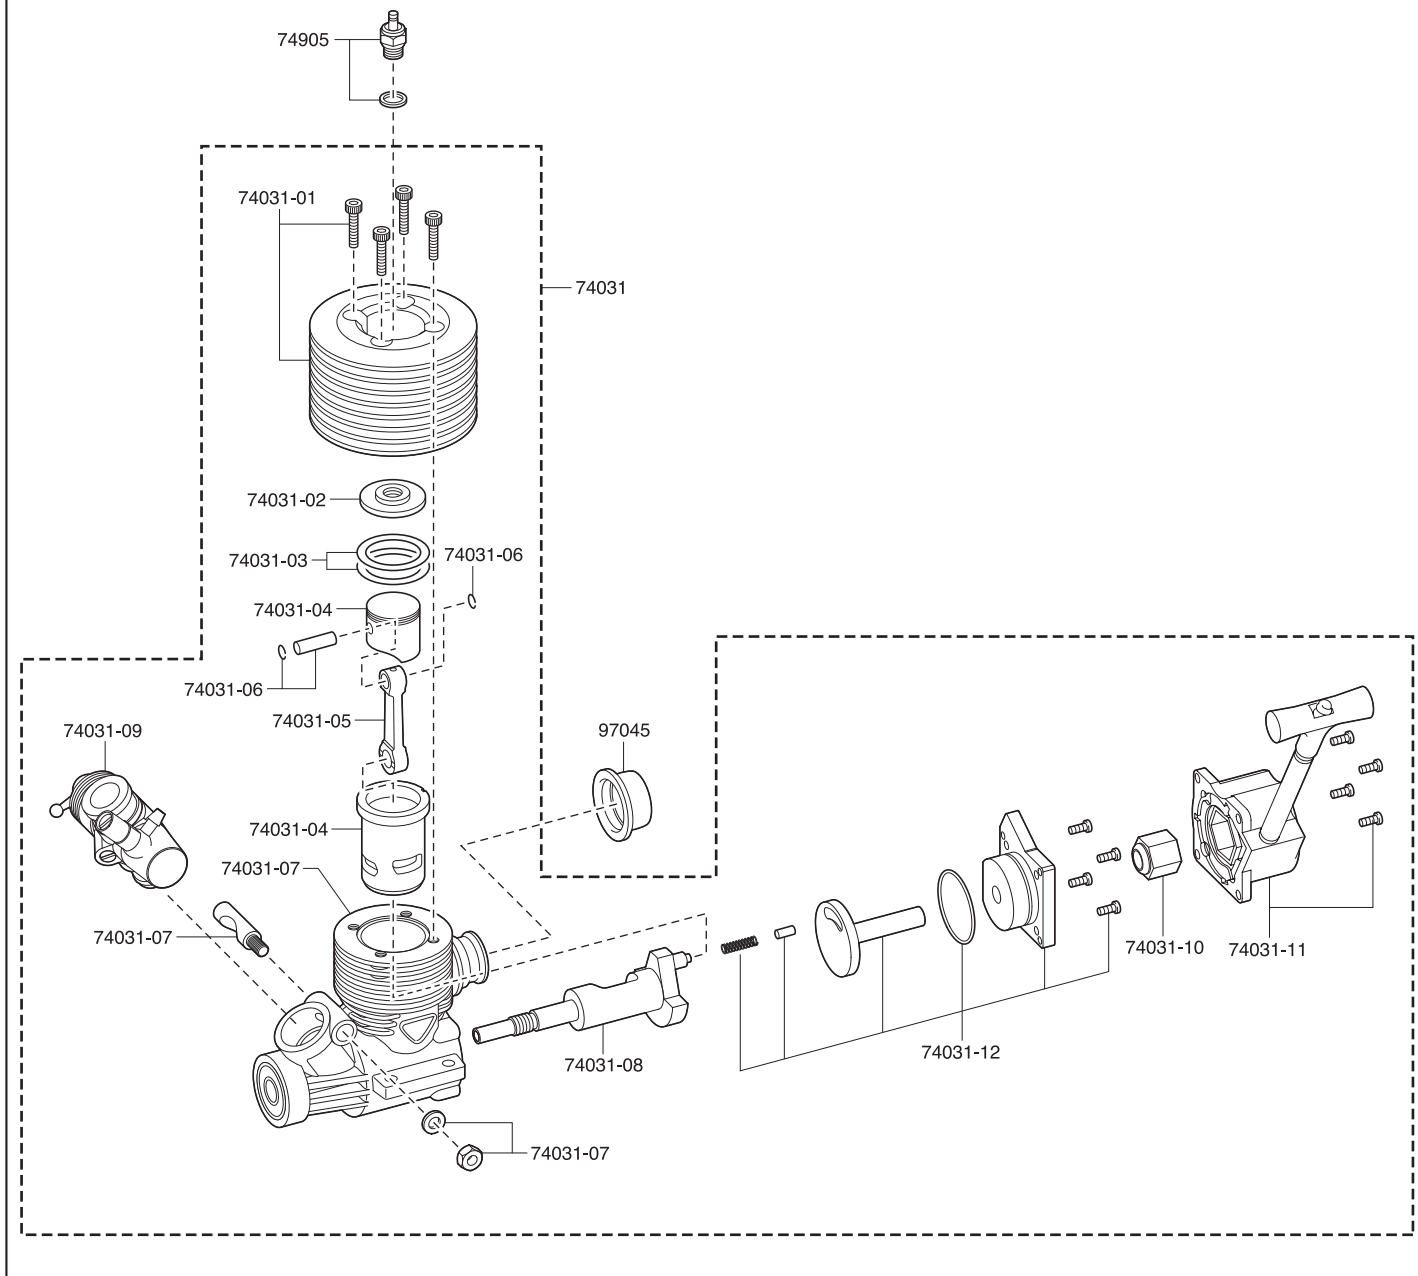

KE21SPエンジン分解図 / EXPLODED VIEW / EXPLOSIONSZEICHNUNG / VUE ECLATEE / DESPIECE

スペアパーツ SPARE PARTS

★ FOR JAPANESE MARKET ONLY.

品番 No.	パーツ名 Part Names	★定価 (税抜)
74031	KE21SPエンジンAssembly KE21SP Engine	23000
74031-01	シリンダーヘッド (KE21SP) Cylinder Head (KE21SP)	2200
74031-02	アンダーヘッド (KE21SP) Under Head (KE21SP)	1200
74031-03	ヘッドガスケット (KE21SP) Head Gasket (KE21SP)	580
74031-04	ピストン・シリンダーセット (KE21SP) Piston & Cylinder Set (KE21SP)	4800
74031-05	コンロッド (KE21SP) Connecting Rod (KE21SP)	2400
74031-06	ピストンピン (KE21SP) Piston Pin (KE21SP)	800
74031-07	クランクケースセット (KE21SP) Crankcase (KE21SP)	5500
74031-08	クランクシャフト (KE21SP) Crankshaft (KE21SP)	3300

品番 No.	パーツ名 Part Names	★定価 (税抜)
74031-09	スライドキャブアッセンブリー (KE21SP) Slide Carburetor Assembly (KE21SP)	5600
74031-10	ワンウェイベアリングセット (KE21SP) Oneway Bearing Set (KE21SP)	2000
74031-11	リコイルスターターアッセンブリー (KE21SP) Recoil Starter Assembly (KE21SP)	2100
74031-12	バックプレートセット (KE21SP) Back Plate (KE21SP)	3000
74905	Gグロープラグ (74904) G-Glow Plug (74904)	800
97045	マフラーガスケット (21-28クラス/5入) Muffler Gasket (21-28 class / 5pcs)	1200

*表示価格は平成30年7月1日現在のものです。