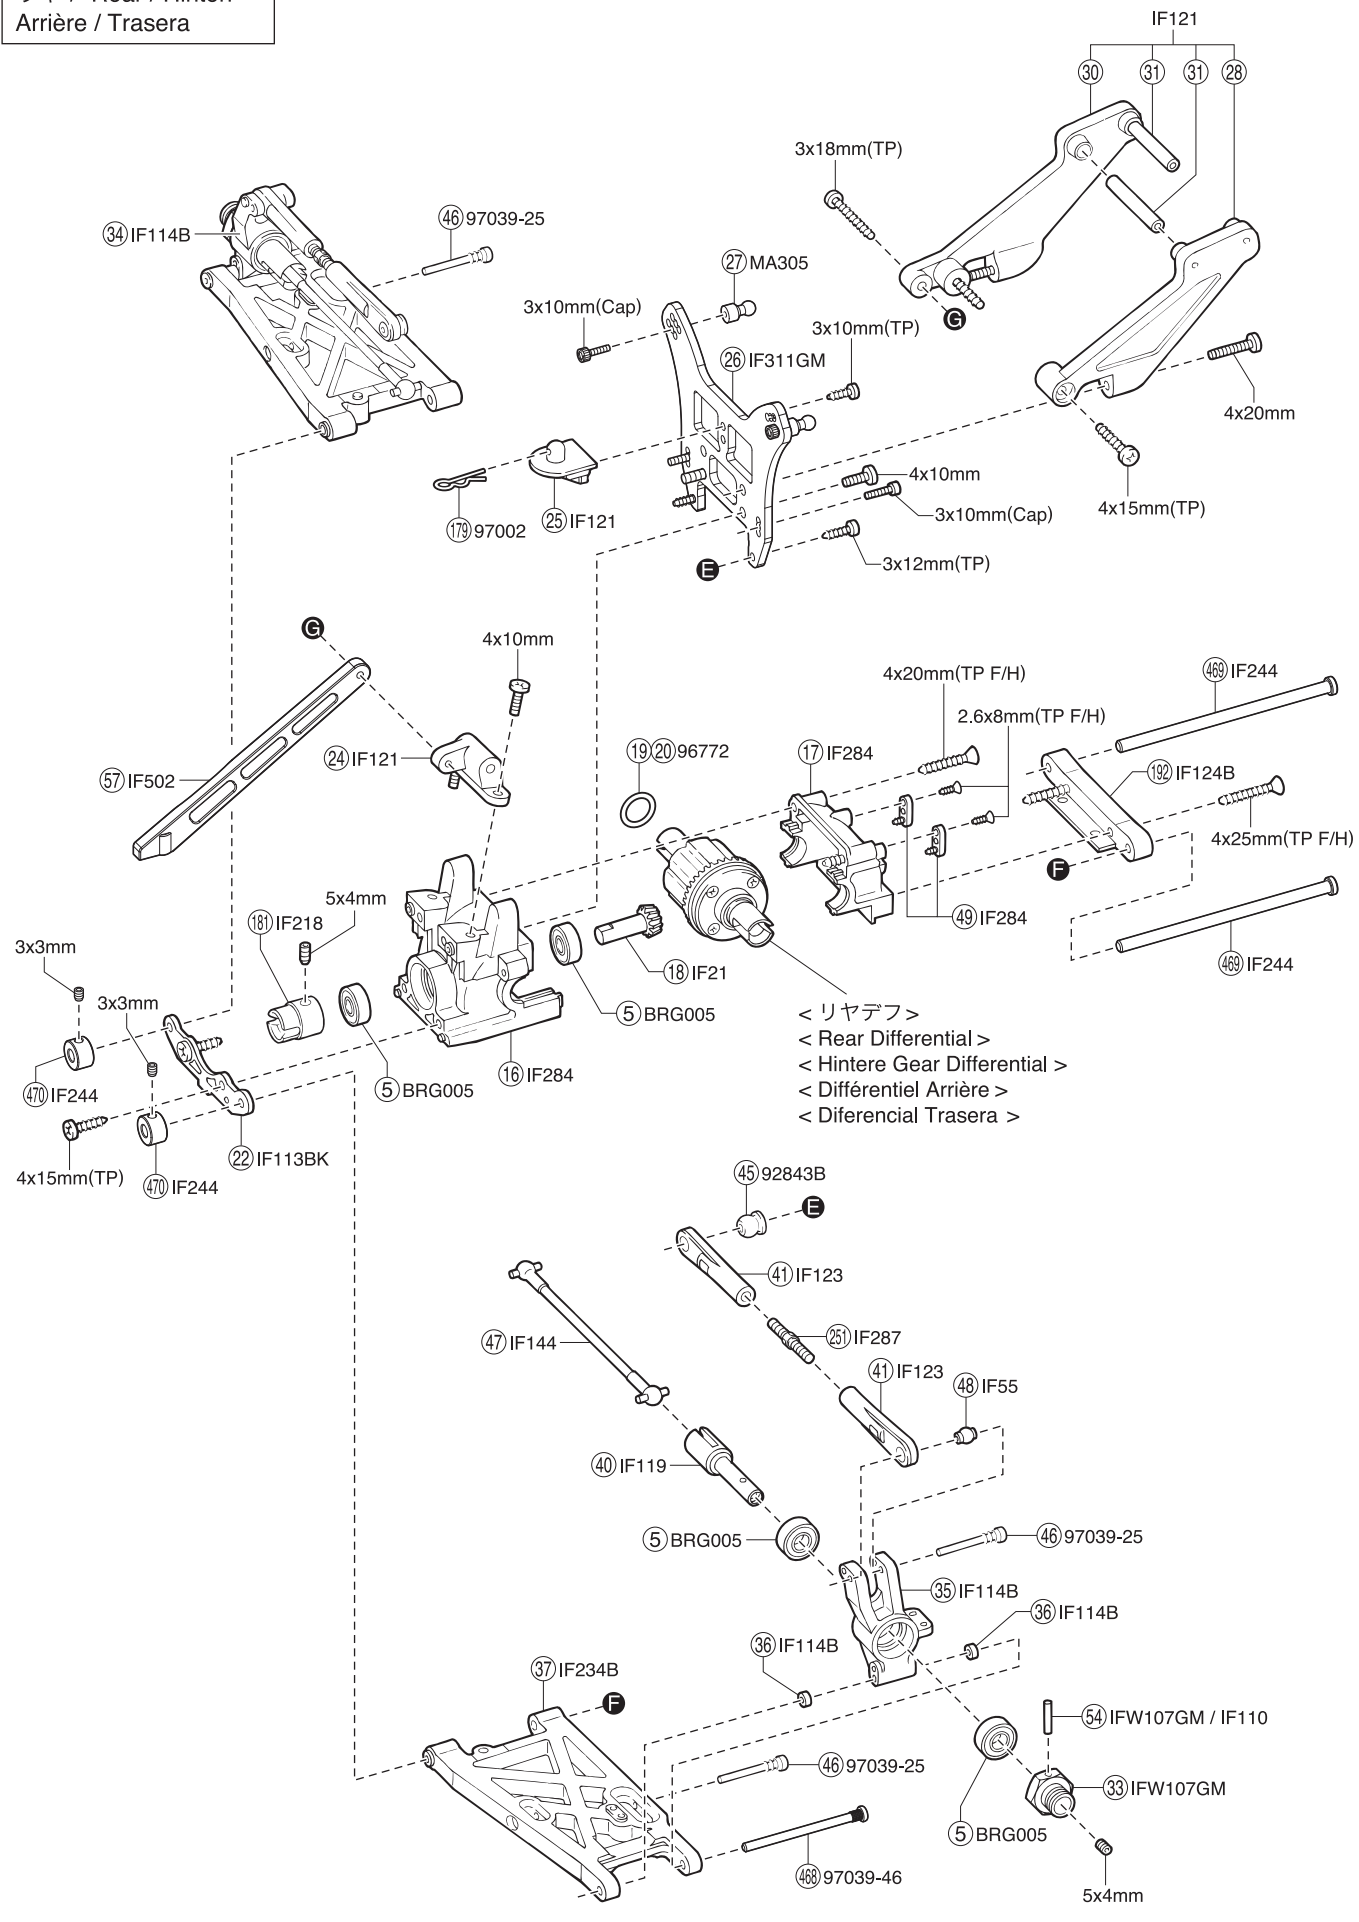

リヤ / Rear / Hinten
Arrière / Trasera