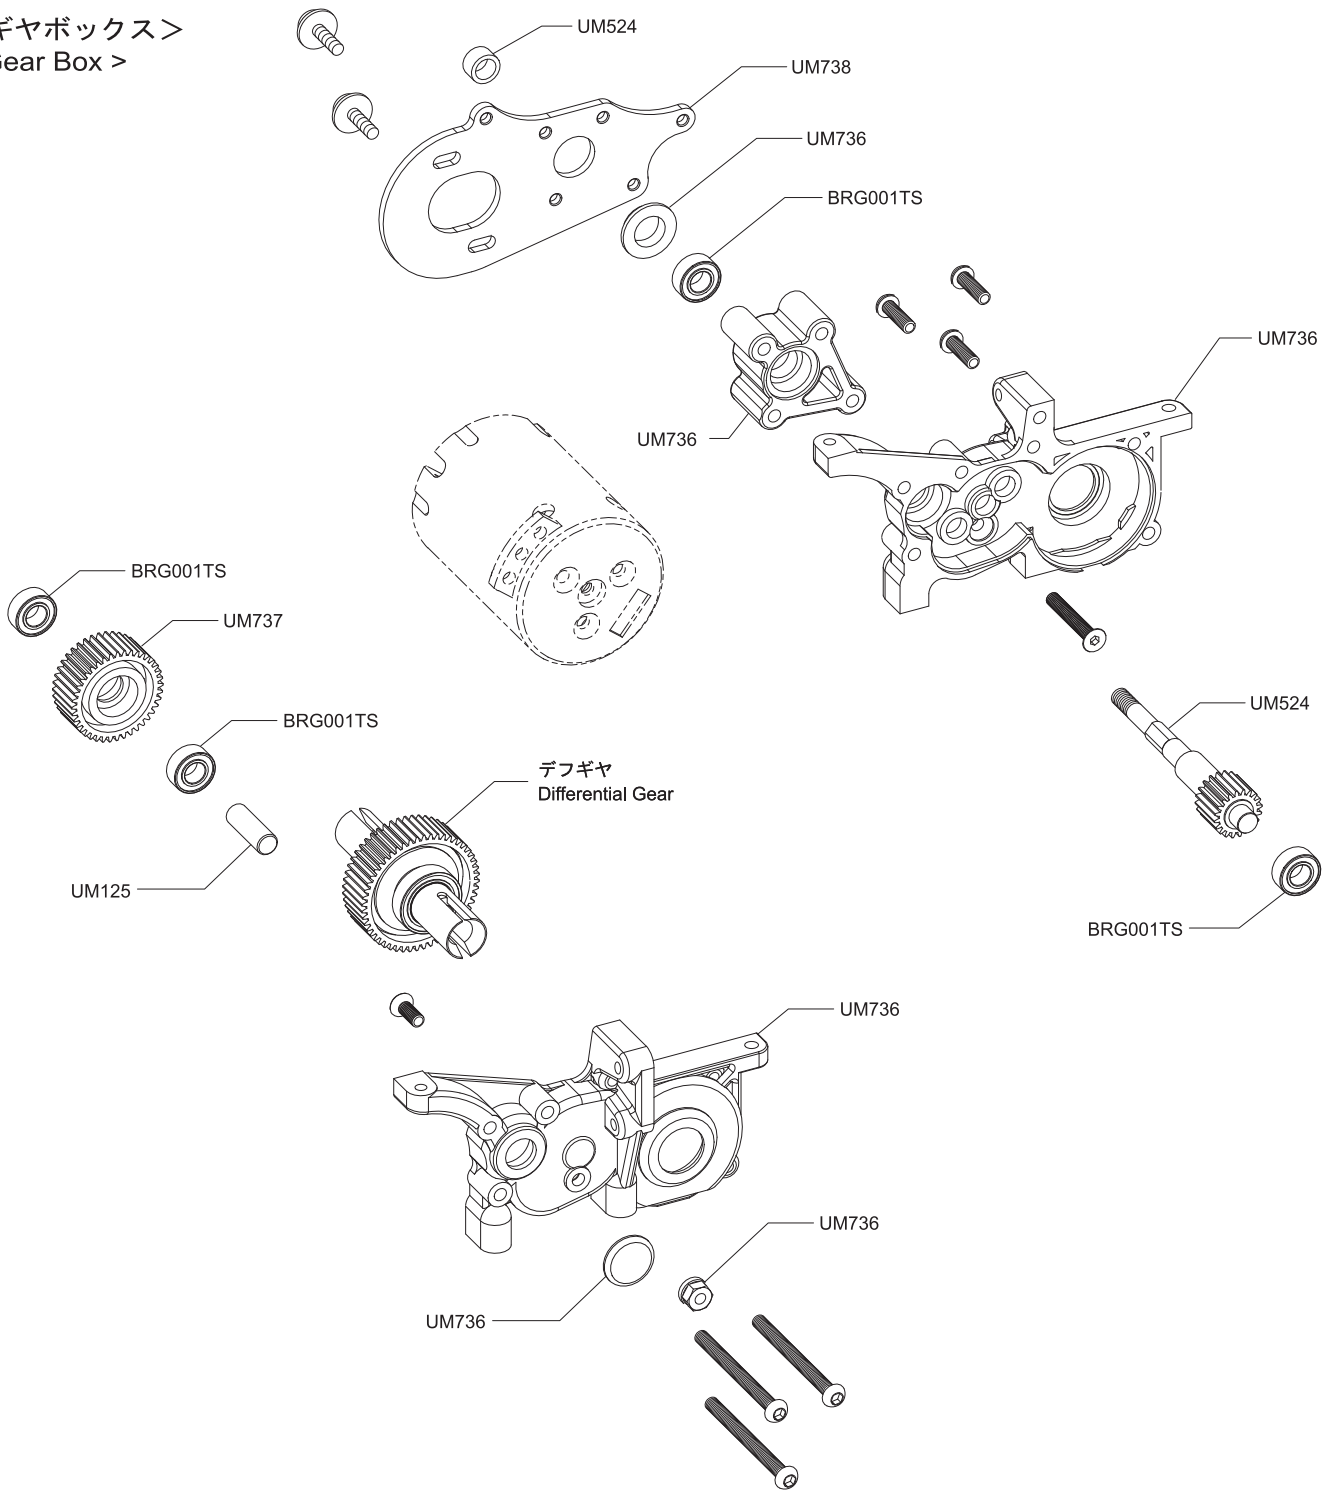

● 分解図  
EXPLODED VIEW

<フロントセクション>  
<Front Section>

<ステアリング>  
<Steering Section>

<シャーシ>  
<Chassis>

● 分解図  
EXPLODED VIEW

<デフギヤ>  
<Differential gear>

<バッテリーホルダー>  
<Battery Holder>

<オイルダンパー>  
<Oil Shock>

W5309GM W5310GM

● 分解図  
EXPLODED VIEW

<スリッパークラッチ>  
<Slipper clutch>

<ギヤボックス>  
<Gear Box >

● 分解図  
EXPLODED VIEW

<リヤセクション>  
<Rear Section>