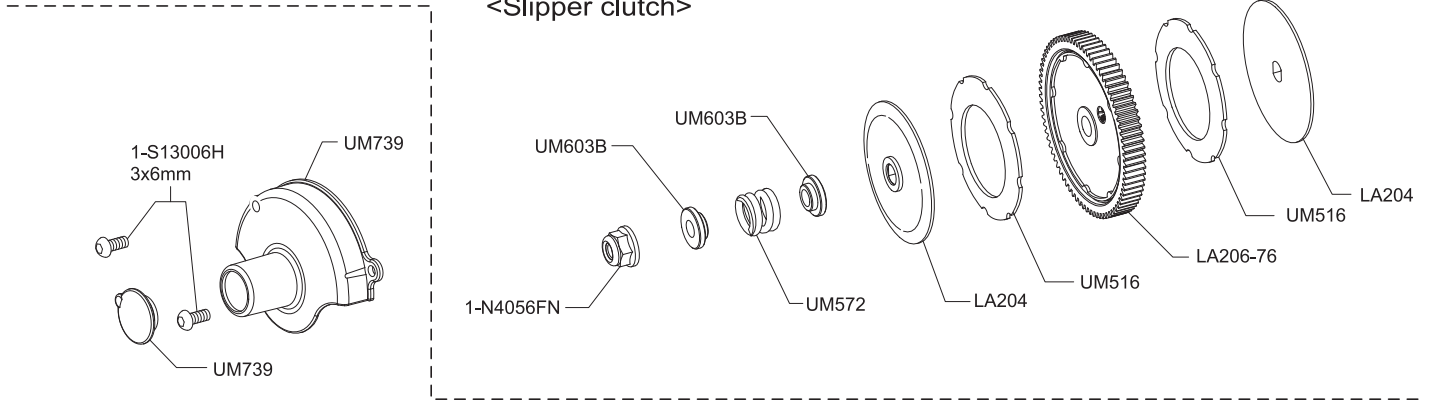

● 分解図  
EXPLODED VIEW

<フロントセクション>  
<Front Section>

<ステアリング>  
<Steering Section>

<シャーシ>  
<Chassis>

● 分解図  
EXPLODED VIEW

<デフギヤ>  
<Differential gear>

<バッテリーホルダー>  
<Battery Holder>

<オイルダンパー>  
<Oil Shock>

W5309GM W5310GM

● 分解図  
EXPLODED VIEW

<スリッパークラッチ>  
<Slipper clutch>

<ギヤボックス>  
<Gear Box >

● 分解図  
EXPLODED VIEW

<リヤセクション>  
<Rear Section>