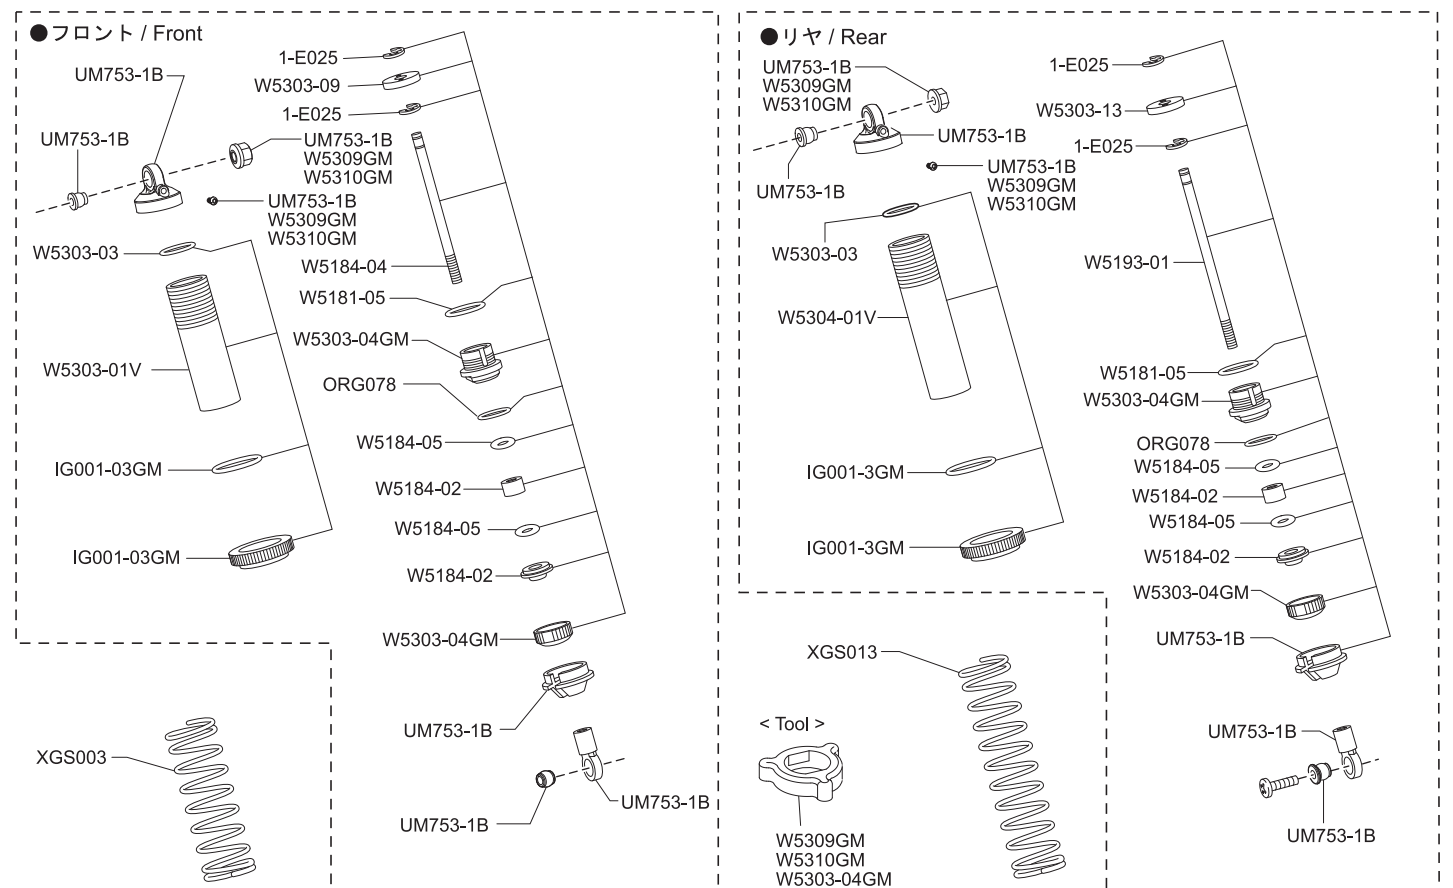

● 分解図  
EXPLODED VIEW

<フロントセクション>  
<Front Section>

<ステアリング>  
<Steering Section>

<シャーシ>  
<Chassis>

● 分解図  
EXPLODED VIEW

<デフギヤ>  
<Differential gear>

<バッテリーホルダー>  
<Battery Holder>

<オイルダンパー>  
<Oil Shock>

W5309GM W5310GM

● 分解図  
EXPLODED VIEW

<スリッパークラッチ>  
<Slipper clutch>

<ギヤボックス>  
<Gear Box >

● 分解図  
EXPLODED VIEW

<リヤセクション>  
<Rear Section>