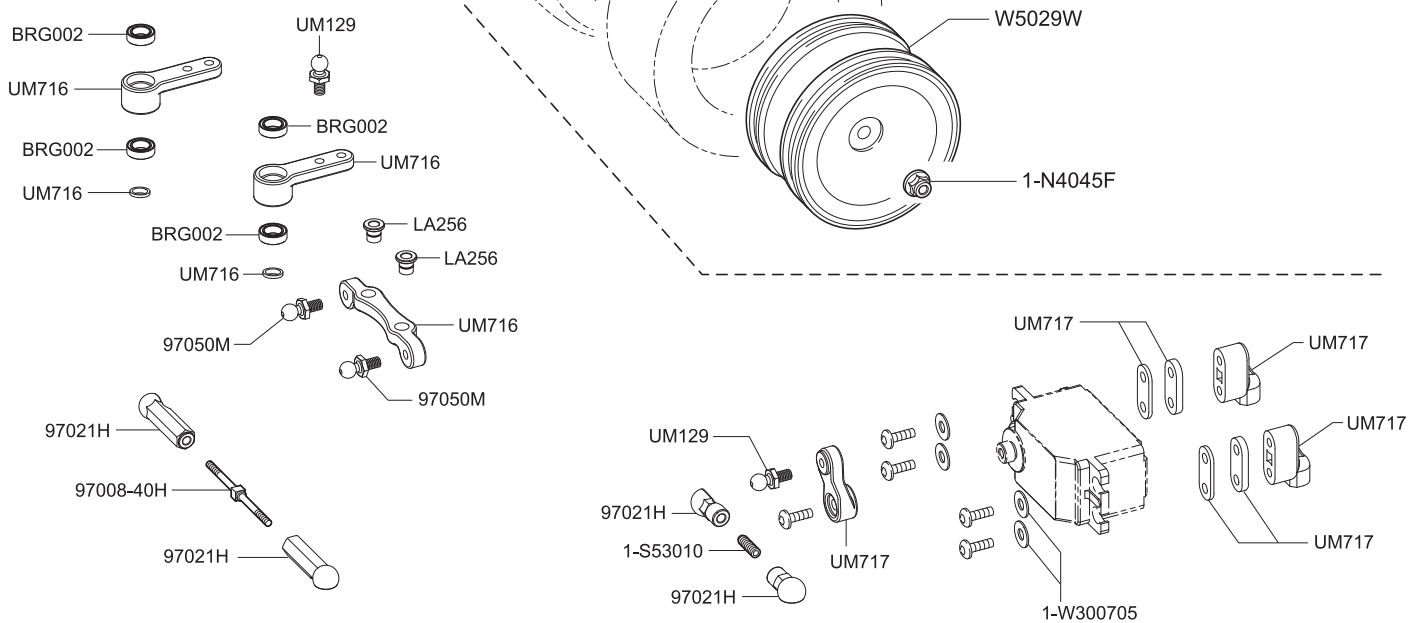

● 分解図  
EXPLODED VIEW

<フロントセクション>  
<Front Section>

<ステアリング>  
<Steering Section>

<シャーシ>  
<Chassis>

● 分解図  
EXPLODED VIEW

<デフギヤ>  
<Differential gear>

<バッテリーホルダー>  
<Battery Holder>

<オイルダンパー>  
<Oil Shock>

W5309GM W5310GM

● 分解図  
EXPLODED VIEW

<スリッパークラッチ>  
<Slipper clutch>

<ギヤボックス>  
<Gear Box >

● 分解図  
EXPLODED VIEW

<リヤセクション>  
<Rear Section>