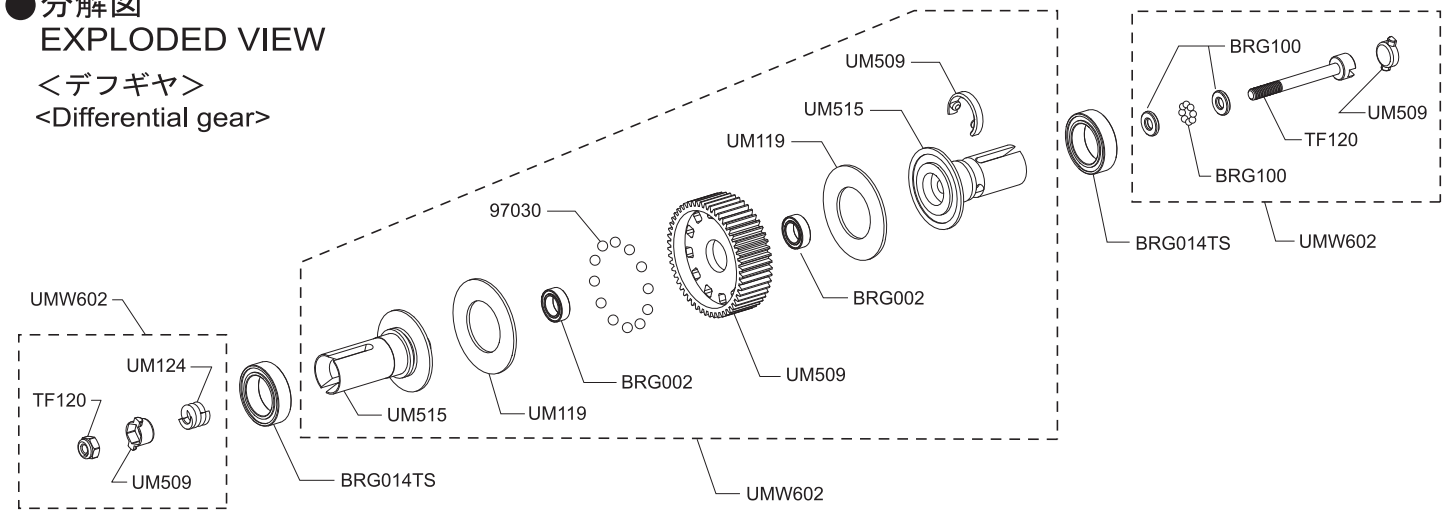

● 分解図  
EXPLODED VIEW

<フロントセクション>  
<Front Section>

<ステアリング>  
<Steering Section>

<シャーシ>  
<Chassis>

● 分解図  
EXPLODED VIEW

<デフギヤ>  
<Differential gear>

<バッテリーホルダー>  
<Battery Holder>

<オイルダンパー>  
<Oil Shock>

W5309GM W5310GM

● 分解図  
EXPLODED VIEW

<スリッパークラッチ>  
<Slipper clutch>

<ギヤボックス>  
<Gear Box >

● 分解図  
EXPLODED VIEW

<リヤセクション>  
<Rear Section>