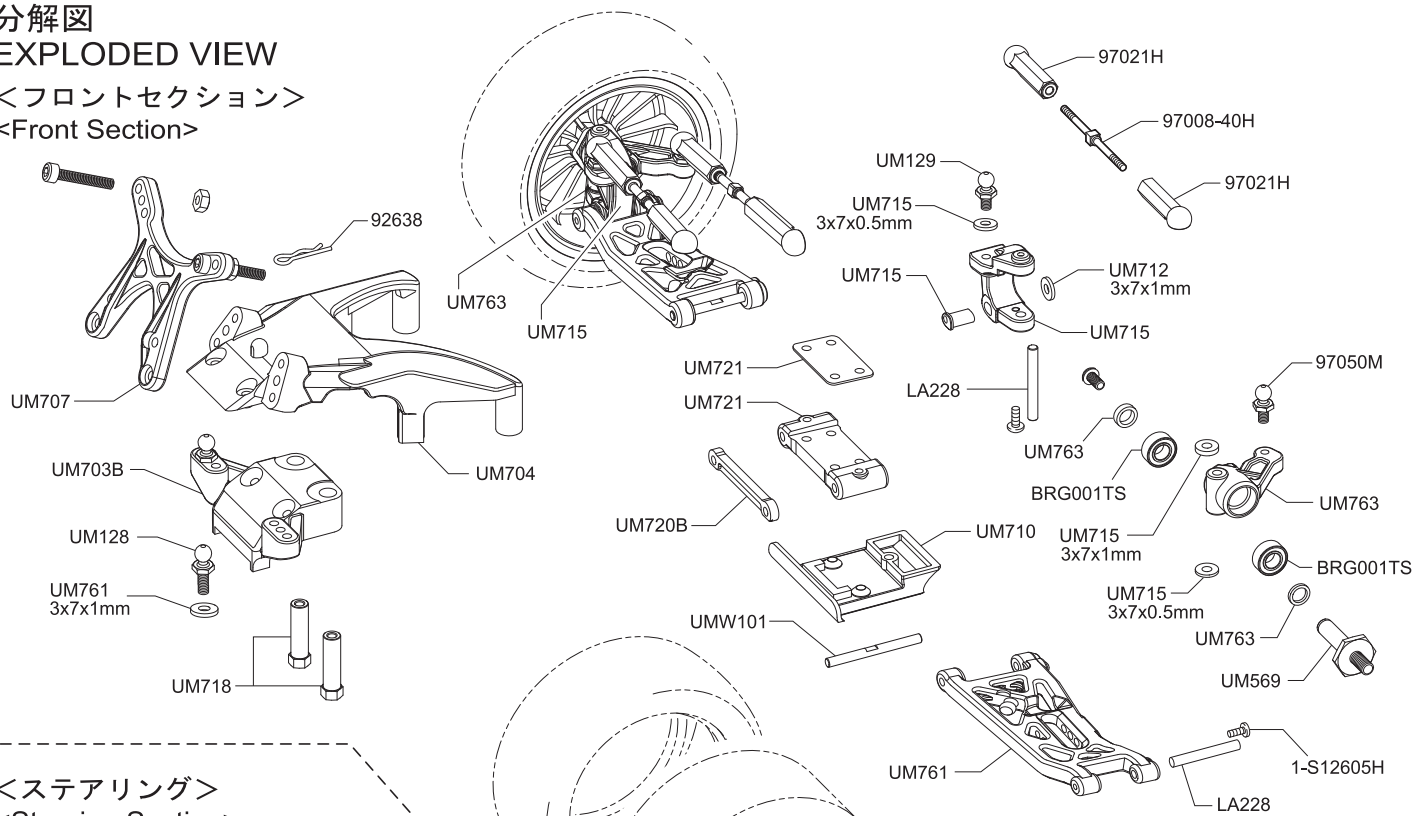

● 分解図  
EXPLODED VIEW

<フロントセクション>  
<Front Section>

<ステアリング>  
<Steering Section>

<シャーシ>  
<Chassis>

● 分解図  
EXPLODED VIEW

<デフギヤ>  
<Differential gear>

<バッテリーホルダー>  
<Battery Holder>

<オイルダンパー>  
<Oil Shock>

W5309GM W5310GM

● 分解図  
EXPLODED VIEW

<スリッパークラッチ>  
<Slipper clutch>

<ギヤボックス>  
<Gear Box >

● 分解図  
EXPLODED VIEW

<リヤセクション>  
<Rear Section>